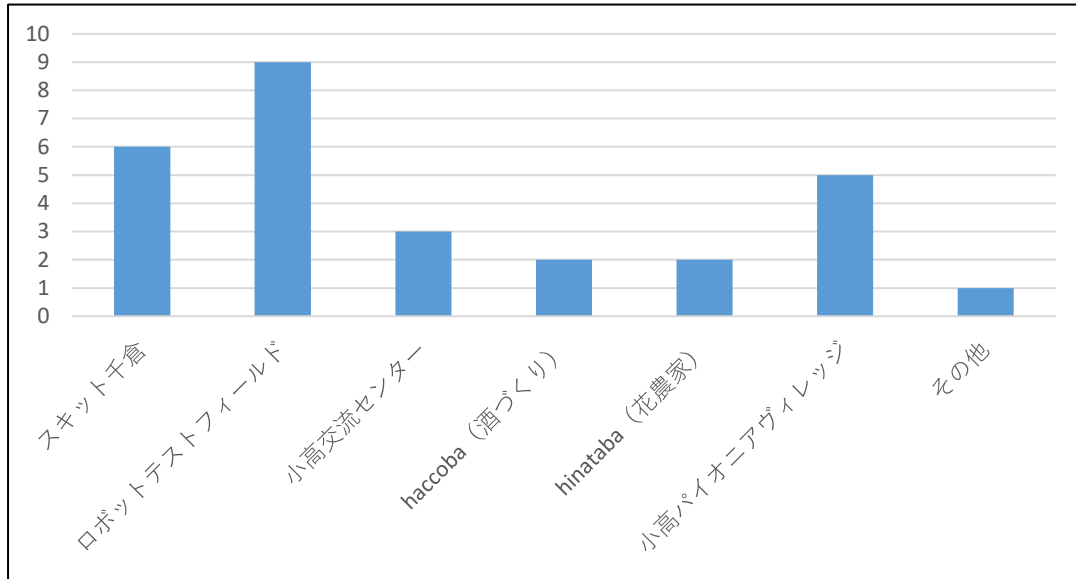

## 【市内視察研修先アンケート結果】

また、会議内でプラスチック製容器包装分別収集後の再利用するための工程の現場（リサイクルプラザ内）を視察してはどうかとの意見がありました。

※6ヶ月経過時点のプラごみ再資源化率46.9%