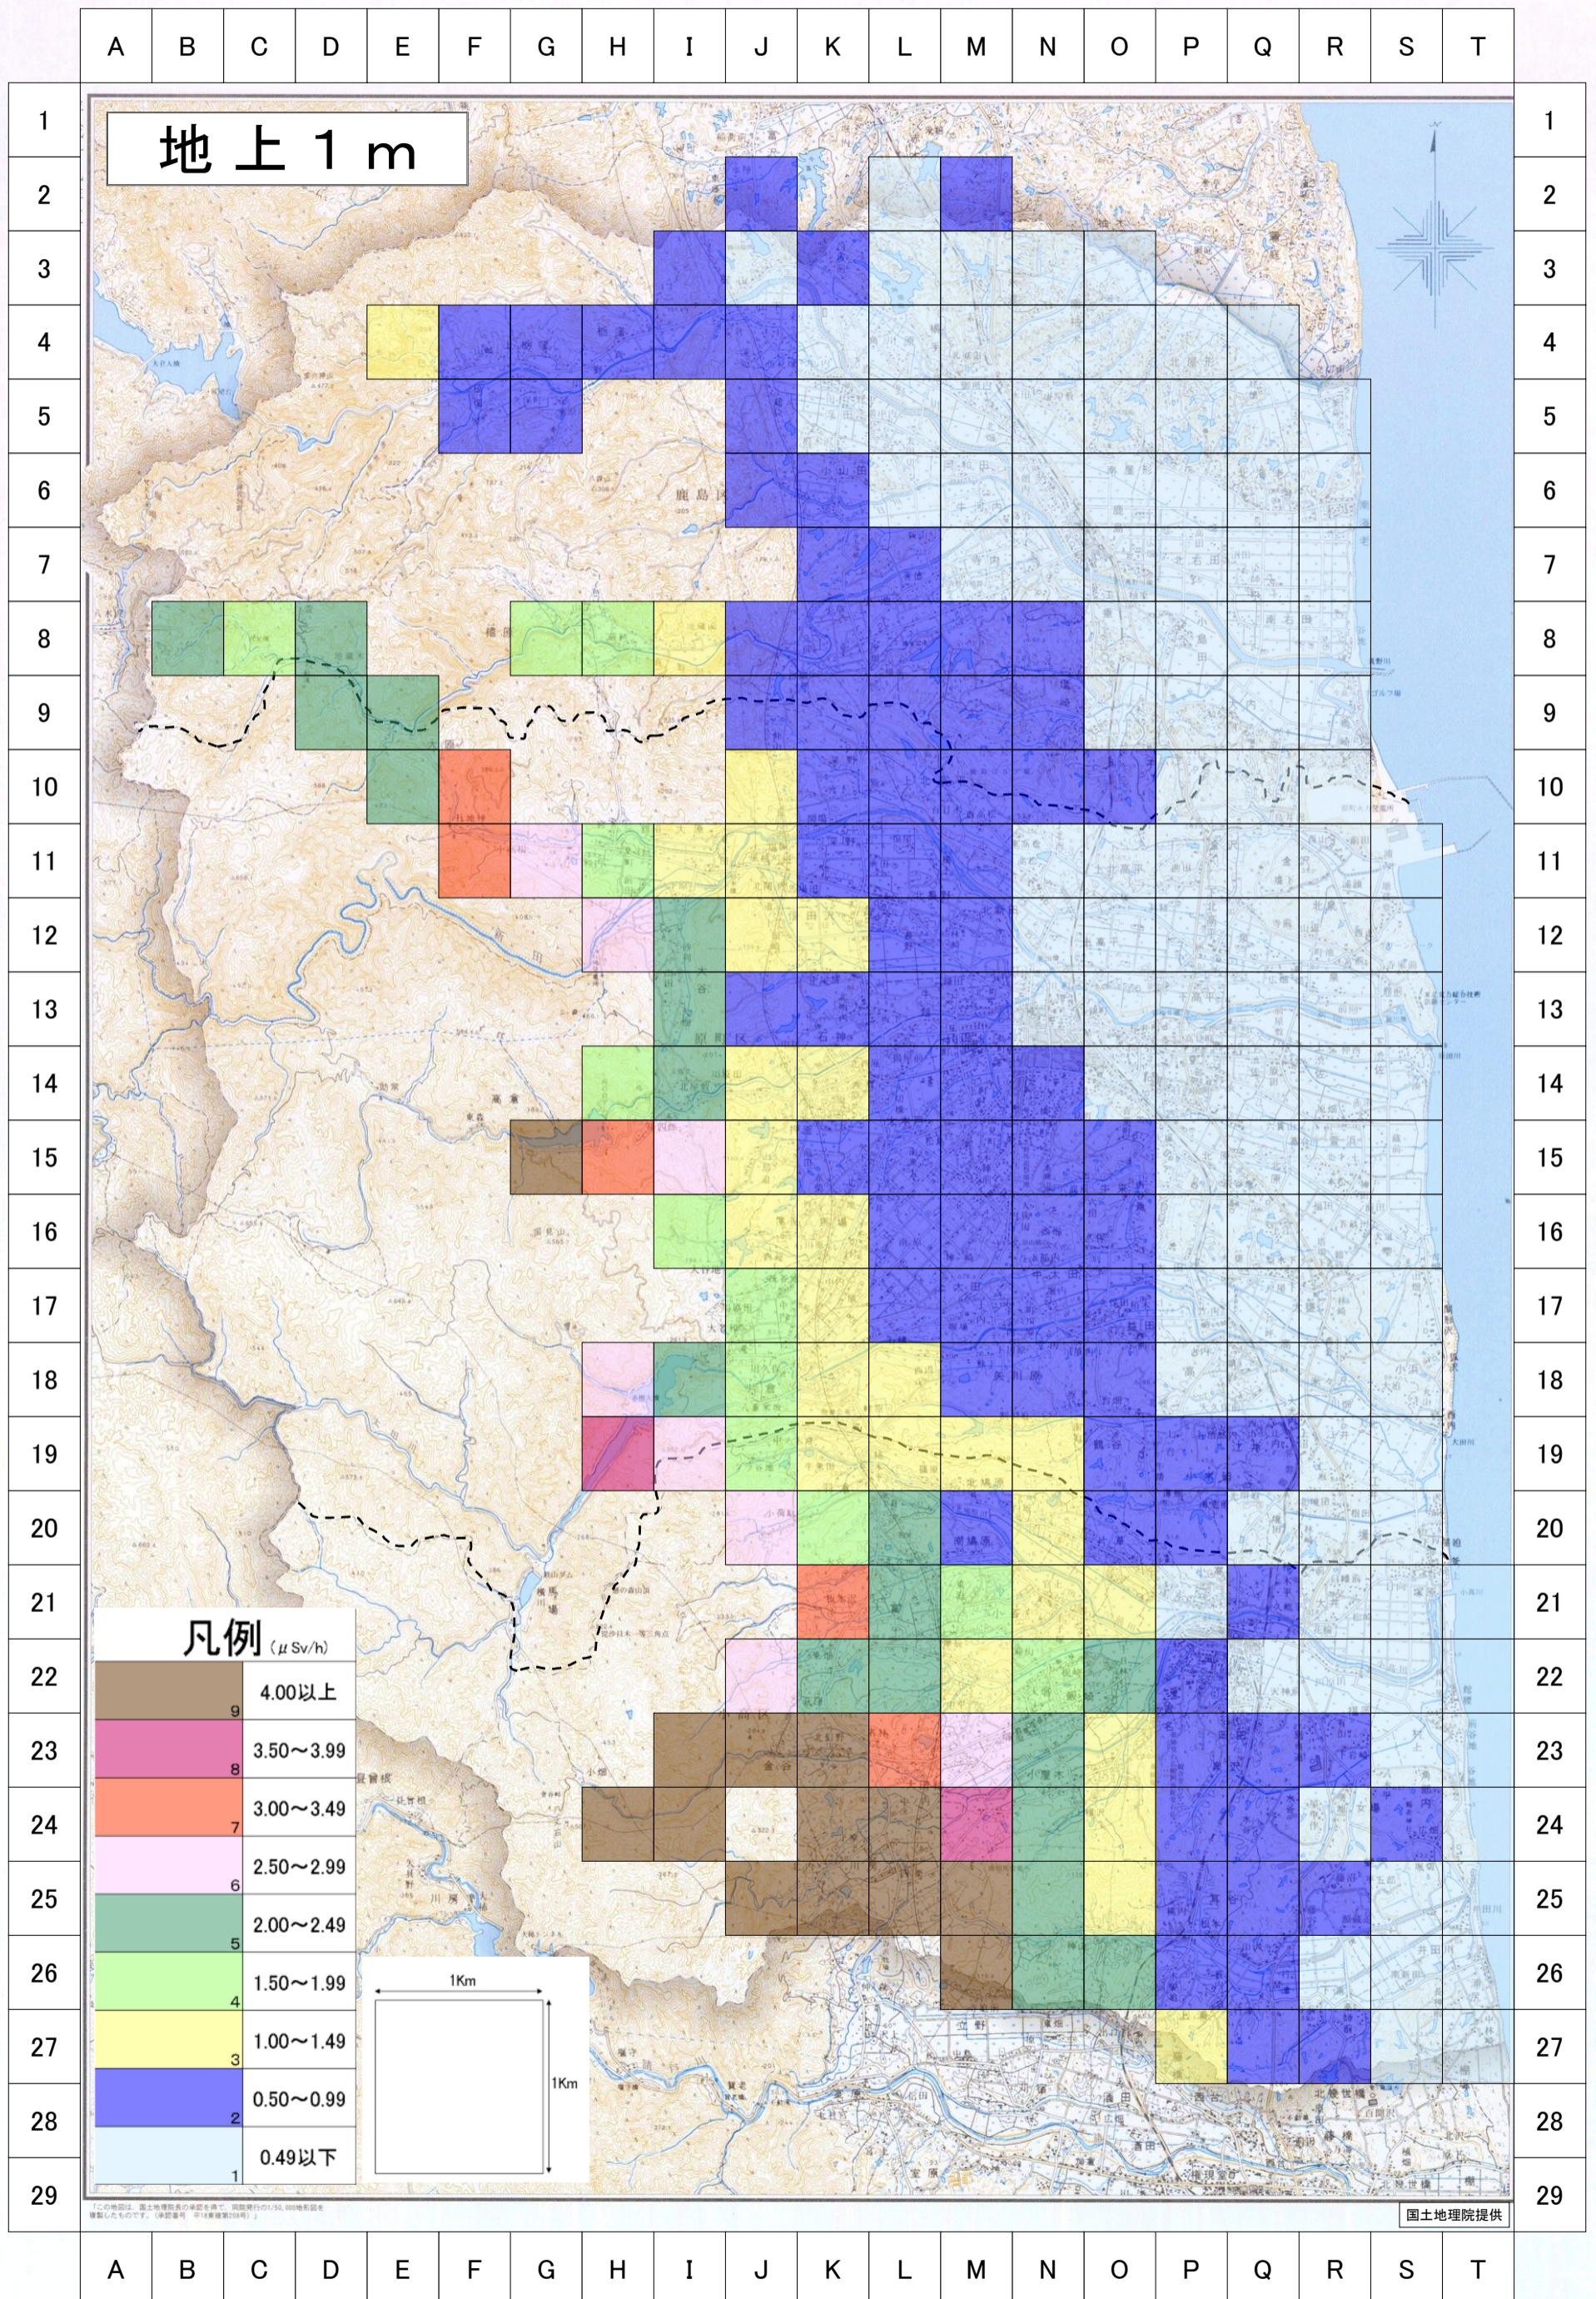

南相馬市放射線量率測定マップ(2回目 平成23年7月22日～平成23年10月18日測定)

※警戒区域内は内閣府及び文部科学省のモニタリング結果に基づいて色分けされています