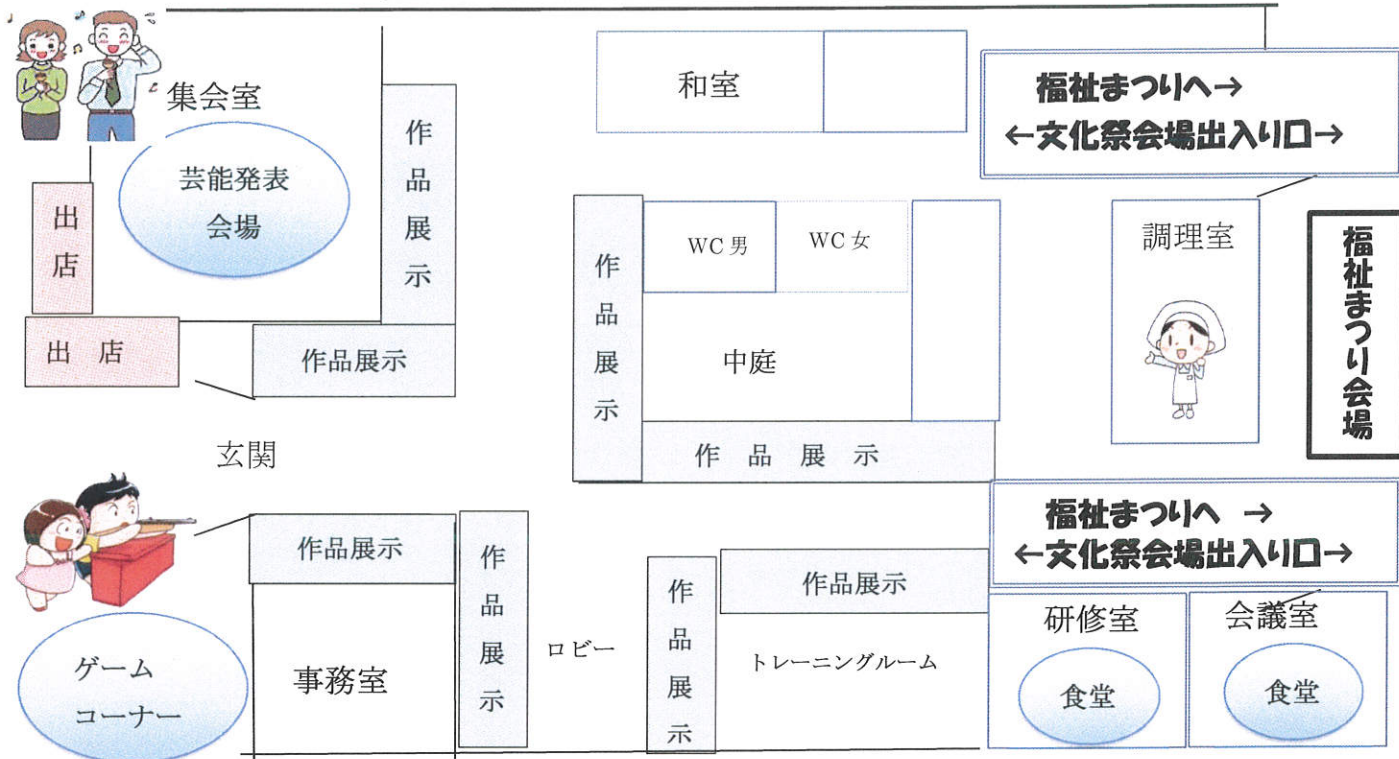

日時 : 令和元年10月19日(土)9:00~16:00

(作品展示、ゲームコーナー、出店、食堂、芸能発表)

※芸能発表会は10:45~14:00(予定)

場所 : 原町生涯学習センター「サンライフ南相馬」

主催 : 原町地区文化祭実行委員会

共催 : 原町地区区長会・原町生涯学習センター

お知らせ

- 1、芸能発表会のプログラムは、当日配布します。
- 2、芸能発表会の会場になっています集会室内では、飲食ができませんので、ご注意願います。
- 3、今年も、原町婦人会が食堂を開きますのでご利用ください。
- 4、福祉まつりも原町区福祉会館駐車場を中心に行われますので、こちらも是非足をお運びください。
- 5、駐車場は、原町生涯学習センター西側の駐車場をご利用ください。
※フレスコキクチ駐車場は、ご遠慮ください。

 みなさまのご来場をお待ちしております。

原町地区文化祭会場案内図（予定）

♪ 第7回復興支援びかむコンサートを開催します ♪

毎回ご好評をいただいております、びかむコンサートを開催します。
 琵琶、尺八、箏、打楽器そして歌で、皆様に感動をお届けしています。
 たくさんの皆さまのご来場を心よりお待ちしております。

と き： 令和元年**10月12日（土）**

じかん： 午後1時30分開演（午後1時開場）

ところ： 原町生涯学習センター「サンライフ南相馬」