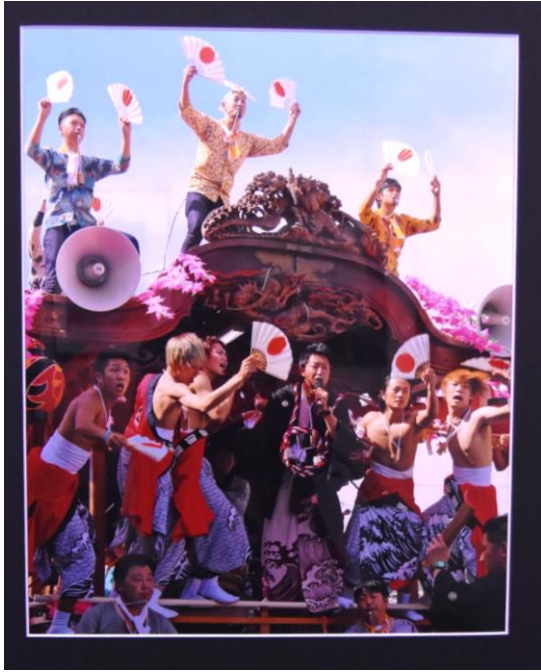

奨励賞 「白熱の山車」
大石 喜美子