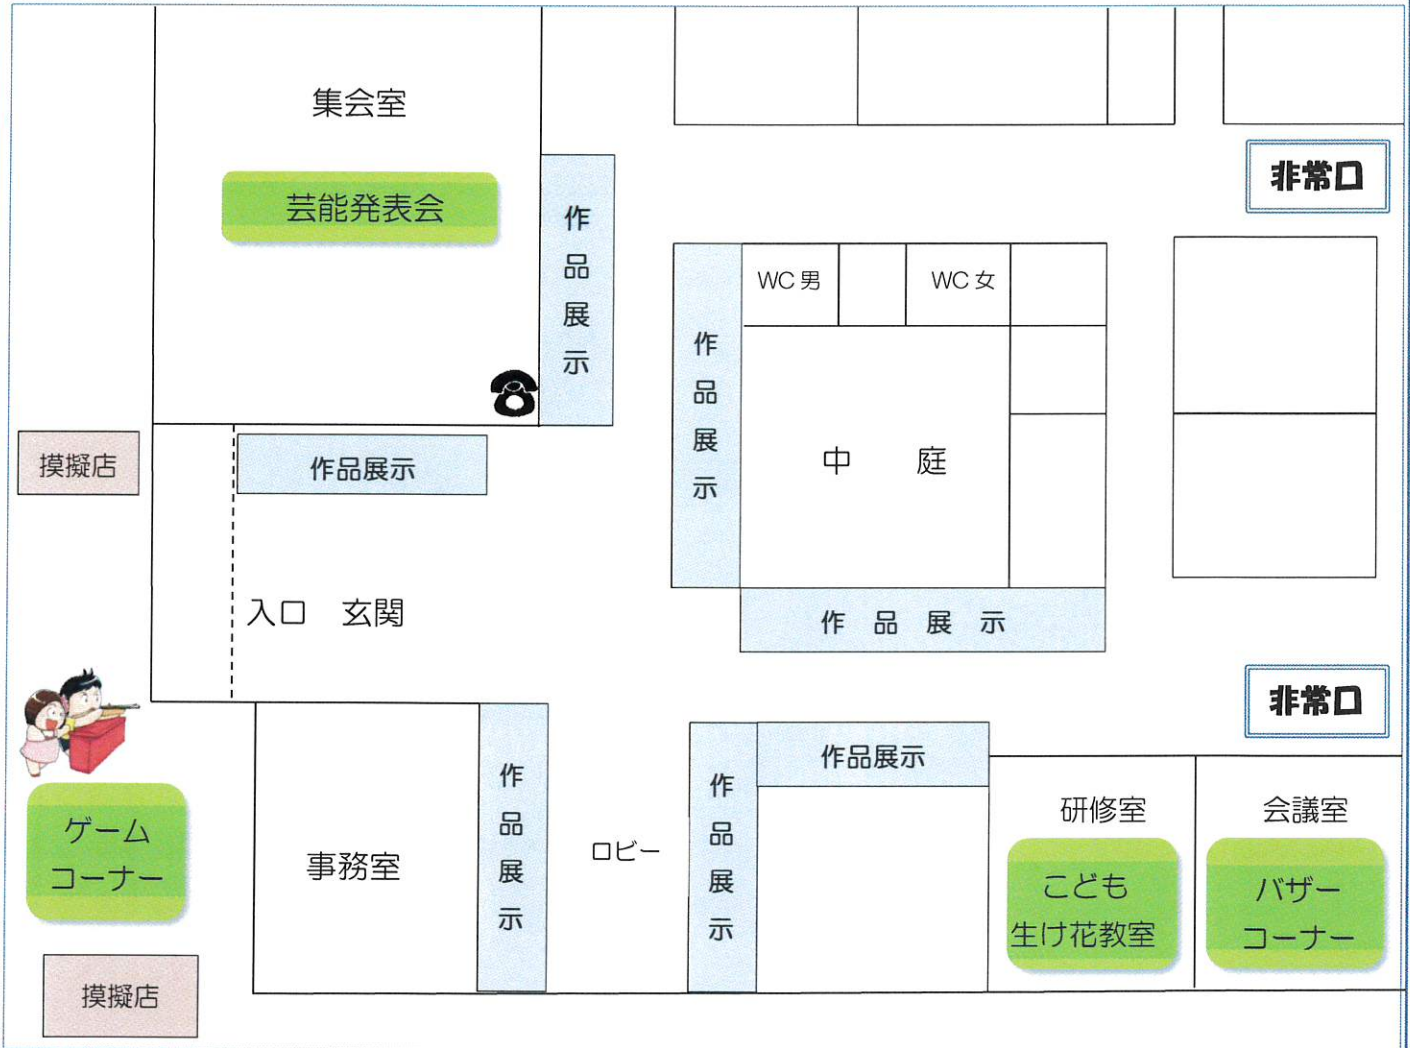

10:00~14:00 模擬店(たこ焼円達・まちなか広場)

10:00~12:00 こどもいけばな教室

9:00~16:00 作品展示(園児・各種団体)

※不明な点がございましたら、原町生涯学習センター(24)5322までお問い合わせください。

原町地区文化祭会場案内図

お知らせ

- 1、芸能発表会のプログラムは、当日配布します。
- 2、芸能発表会の会場となる集会室内では、飲食が禁止です。
- 3、駐車場は、原町生涯学習センター西側の駐車場をご利用ください。
※フレスコキクチ駐車場には、駐車しないでください。
- 4、新型コロナウイルス感染拡大防止対策にご協力をお願いします。