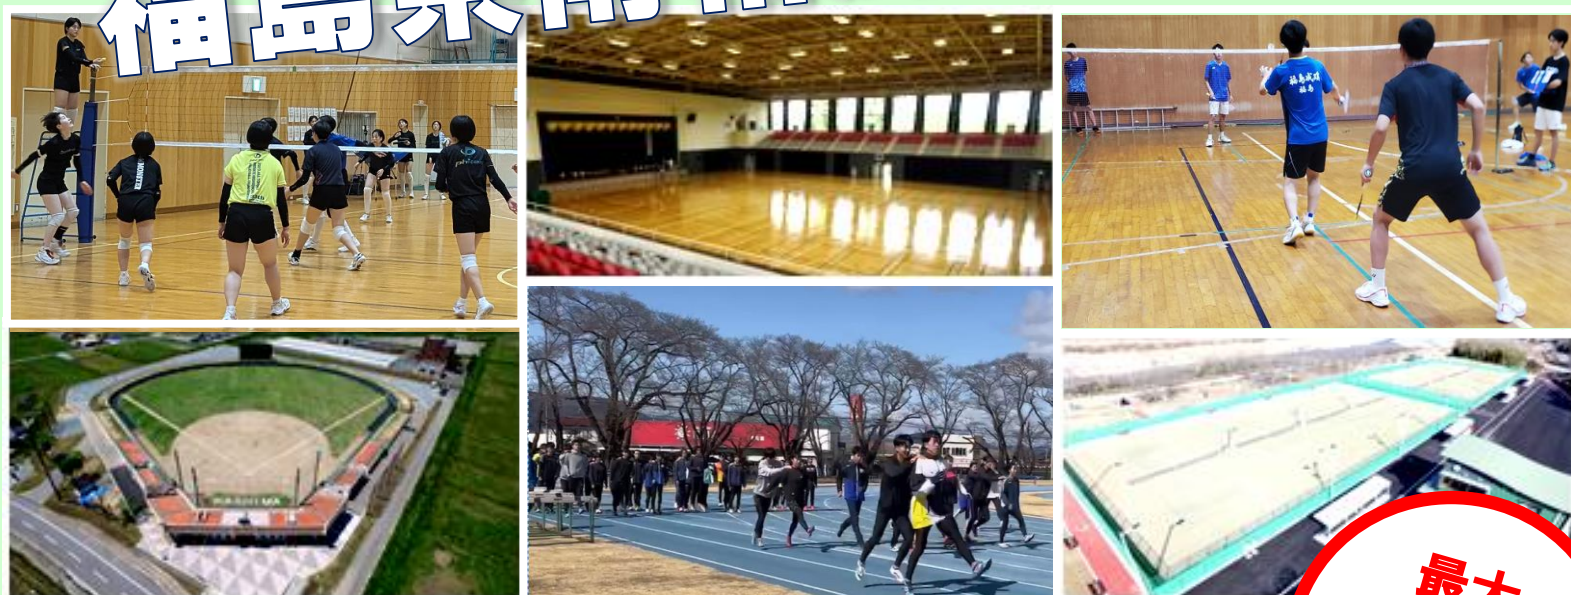

南相馬市スポーツ合宿支援事業

学生・社会人のスポーツ合宿の応援を**応援**します！

スポーツ合宿は 福島県南相馬市へ！

ス ポ
割 ！

最大
30万円
助成

申請
期間

令和8年 4/1 水 ▶ 令和9年 2/26 金 まで

※合宿の実施期間については、令和9年3月31日までを対象とします。
ただし、市で予定している予算額に到達した場合は、予算の範囲内で交付します。

対象
団体

南相馬市外の小中学校、高校、大学等の児童生徒・学生、
又は社会人で構成された団体の選手・指導者等
※保護者は含まれません。
※各種競技大会参加を目的とした宿泊は対象外となります。

助成
条件

- ① 市内のスポーツ施設等を利用してスポーツ合宿を行うこと
- ② 南相馬市旅館ホテル組合、又は農家民宿かあちゃんの会に加盟する宿泊施設を利用すること
(注) 宿泊施設ごとに助成対象となる宿泊者数に上限がありますので、ご予約時にお問合せください。
- ③ 延べ宿泊者数が10人泊以上であること
*延べ宿泊者数=宿泊者数×宿泊日数 【例】10人で合宿×3泊=30人泊
(注) 宿泊予約サイトでの事前決済をせずに、ホテルで現地決済をした場合に助成対象となります。