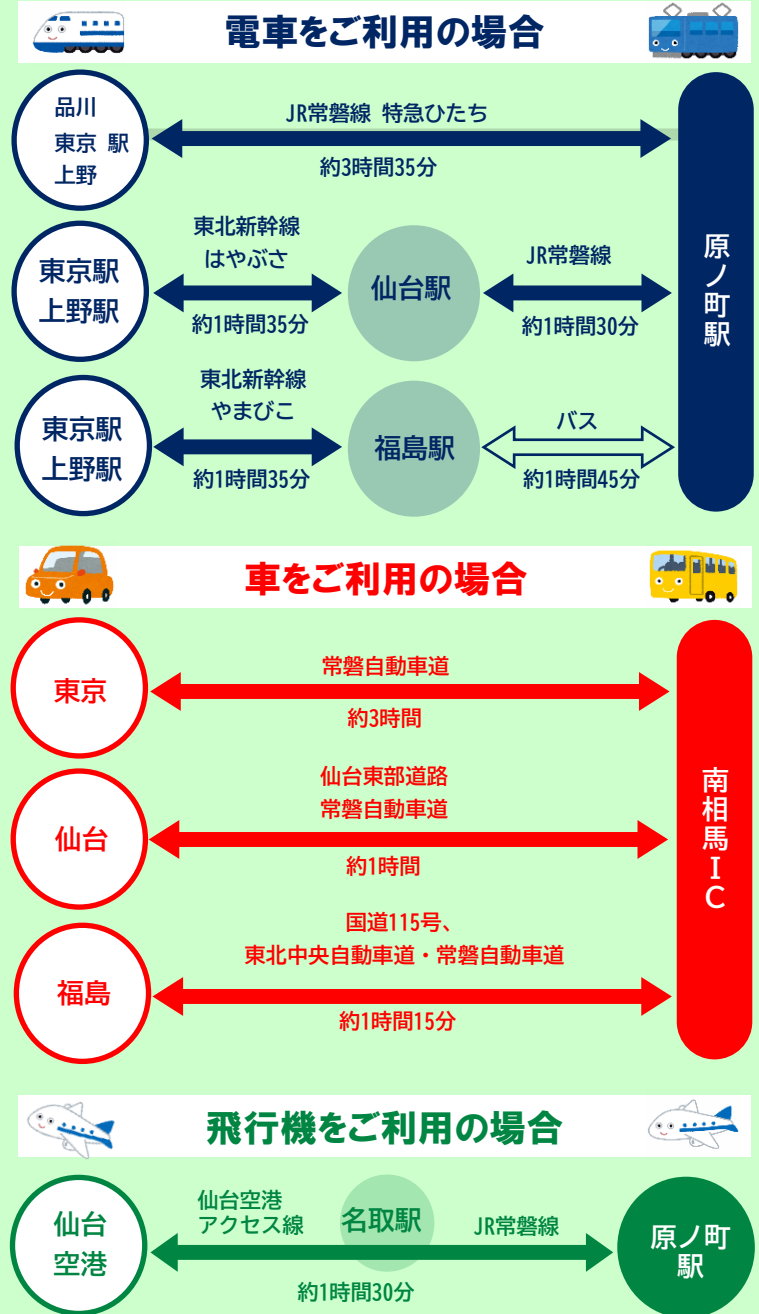

交通アクセスは？

対象宿泊施設は？

令和8年4月1日現在

□ 南相馬市旅館ホテル組合 加盟宿泊施設

施設名	所在地	電話番号
ホテル丸屋グランデ	原町区旭町2-28	0244-23-6221
ラフィーヌ	原町区旭町2-29	0244-23-4111
ホテルエリアワン南相馬	原町区錦町1-128-1	0244-26-6577
ホテル扇屋	原町区本町1-77	0244-23-4147
ビジネスホテル高見	原町区高見町2-86-1	0244-24-5668
ビジネスホテル高見ANNEX	原町区高見町1-134-7	0244-23-0317
ホテル西山 南相馬店	原町区旭町2-49	0244-24-3222
松の湯旅館	原町区栄町1-59	0244-23-3235
庭園の宿 抱月荘	原町区馬場字川久保3	0244-23-5826
ビジネスホテルレスト・パル	原町区下北高平字堂下239-5	0244-25-2907
ホテルサンエイ南相馬	原町区北原字沢目289	0244-32-1007
ダイワリンクホテル南相馬	原町区北原字境堀81-1	0244-26-5666
双葉屋旅館	小高区東町1-40	0244-32-1618
美晴湯旅館	鹿島区西町1-76-3	0244-46-2057
Step in はらまち	原町区北原字境堀188	0244-25-3639

□ 農家民宿かあちゃんの会 加盟宿泊施設

施設名	所在地	電話番号
塔前の家	鹿島区北海老字大森106-1	0244-46-3468
翠の里	鹿島区南柚木字宮前82	0244-46-1006
森のふるさと	鹿島区南柚木字宮前50	0244-46-3613
森林(もりりん)	鹿島区北屋形字西浦向45	0244-46-2624

● スポーツ施設のご案内

施設一覧

施設マップ

● 南相馬市観光情報サイト

るるぶ特別編集
南相馬市