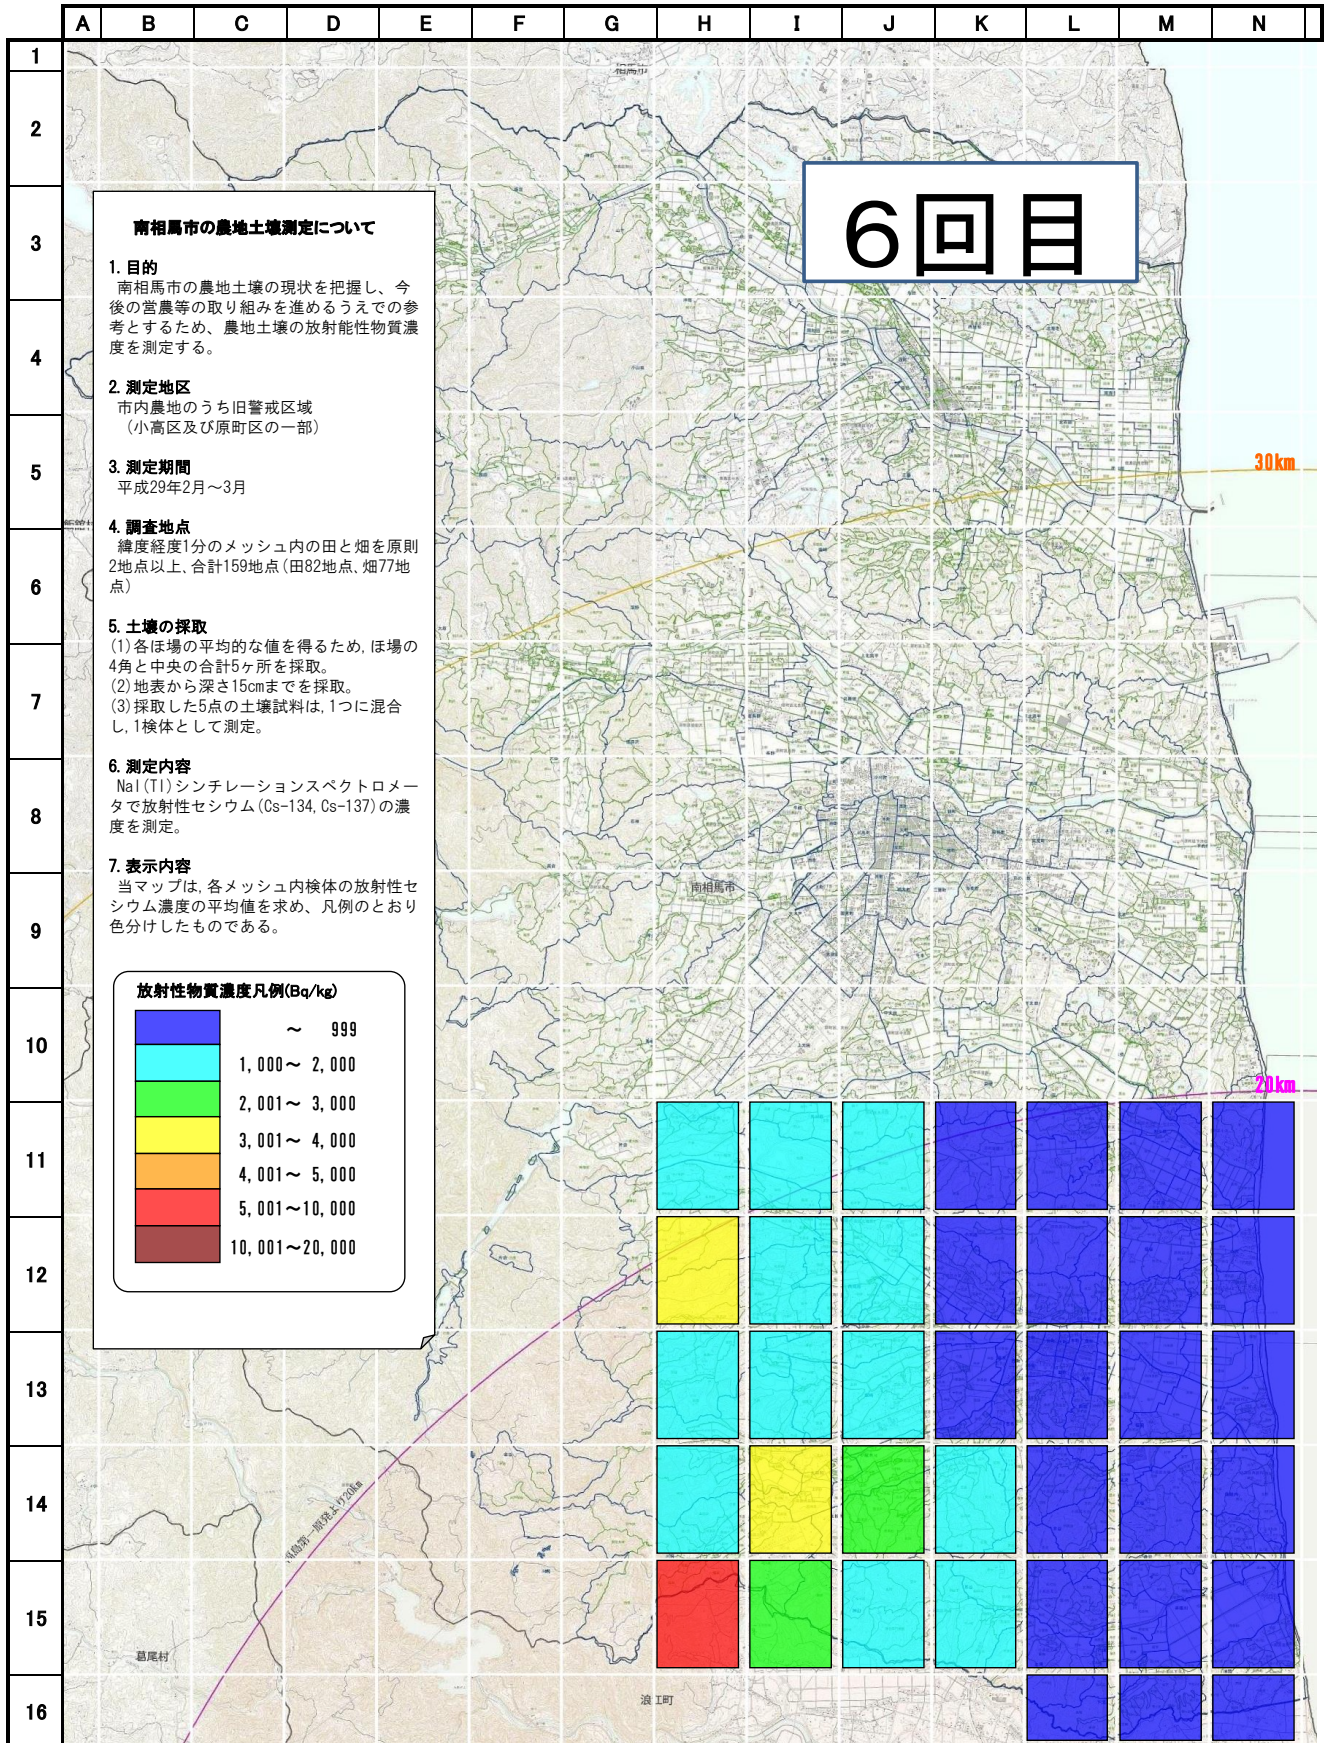

南相馬市内(旧警戒区域)農地土壤放射性物質濃度測定マップ (平成29年2月～3月)

この測定マップを作成するにあたり、福島県土地改良事業団体連合会にご協力いただきました。