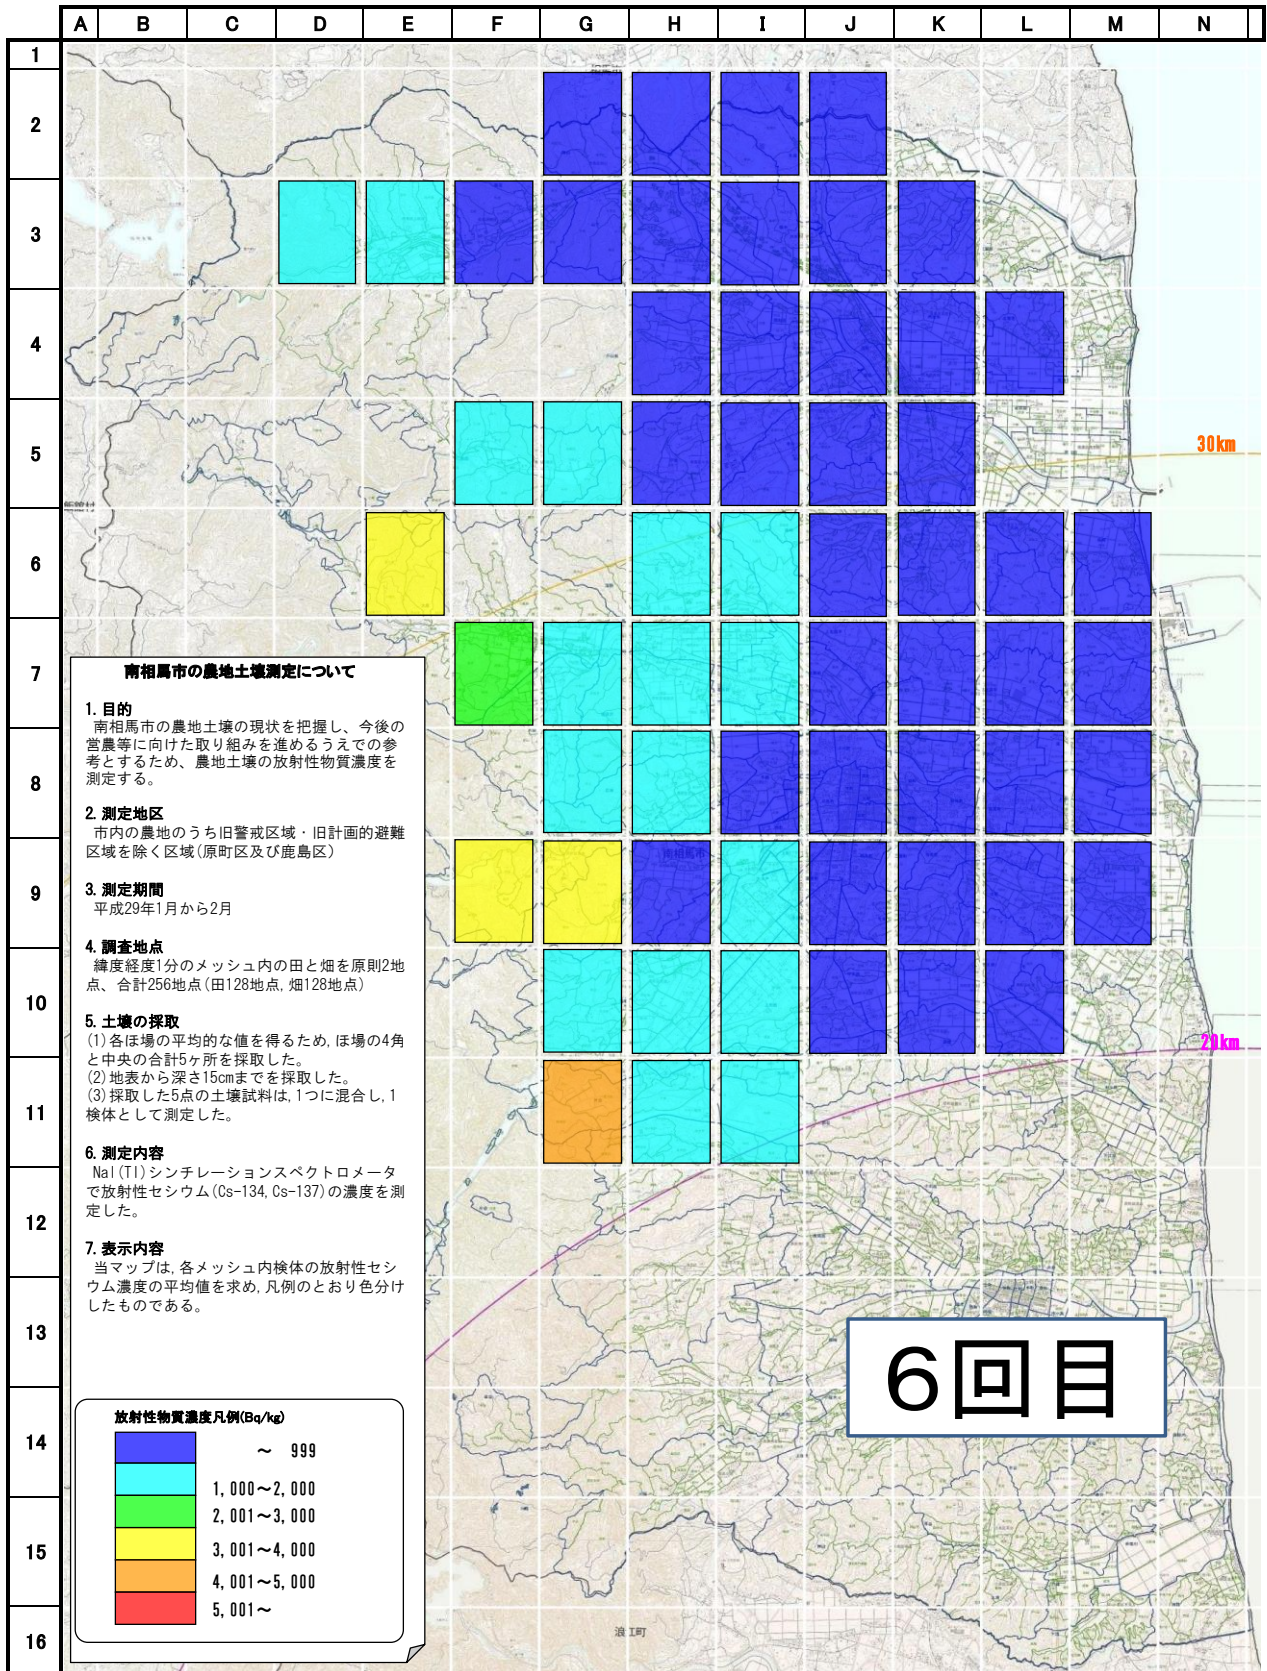

# 南相馬市内（旧警戒区域外）農地土壌放射性物質濃度測定マップ （平成29年1～2月）

この測定マップを作成するにあたり、福島県土地改良事業団体連合会にご協力いただきました。