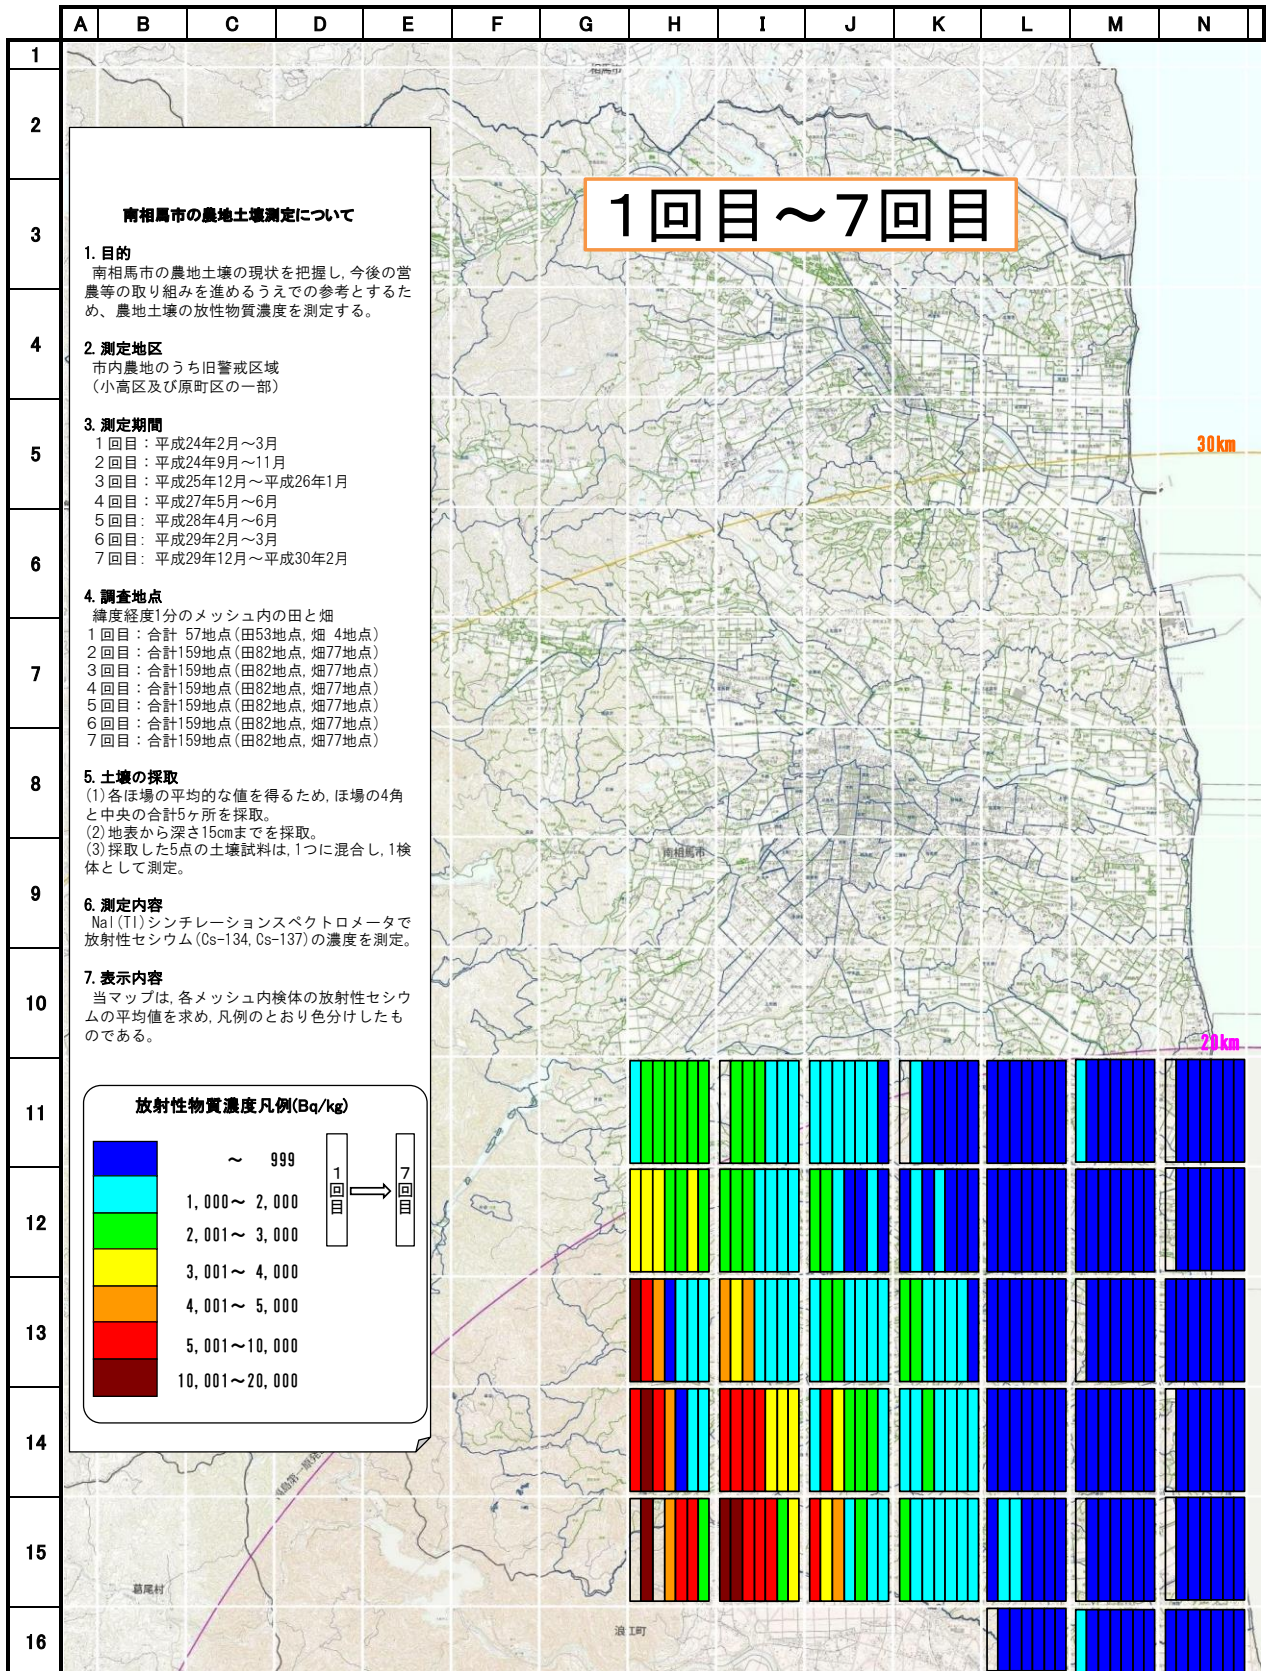

# 南相馬市内(旧警戒区域)農地土壤放射性物質濃度測定マップ (1回目～7回目の結果)

この測定マップを作成するにあたり、福島県土地改良事業団体連合会にご協力いただきました。