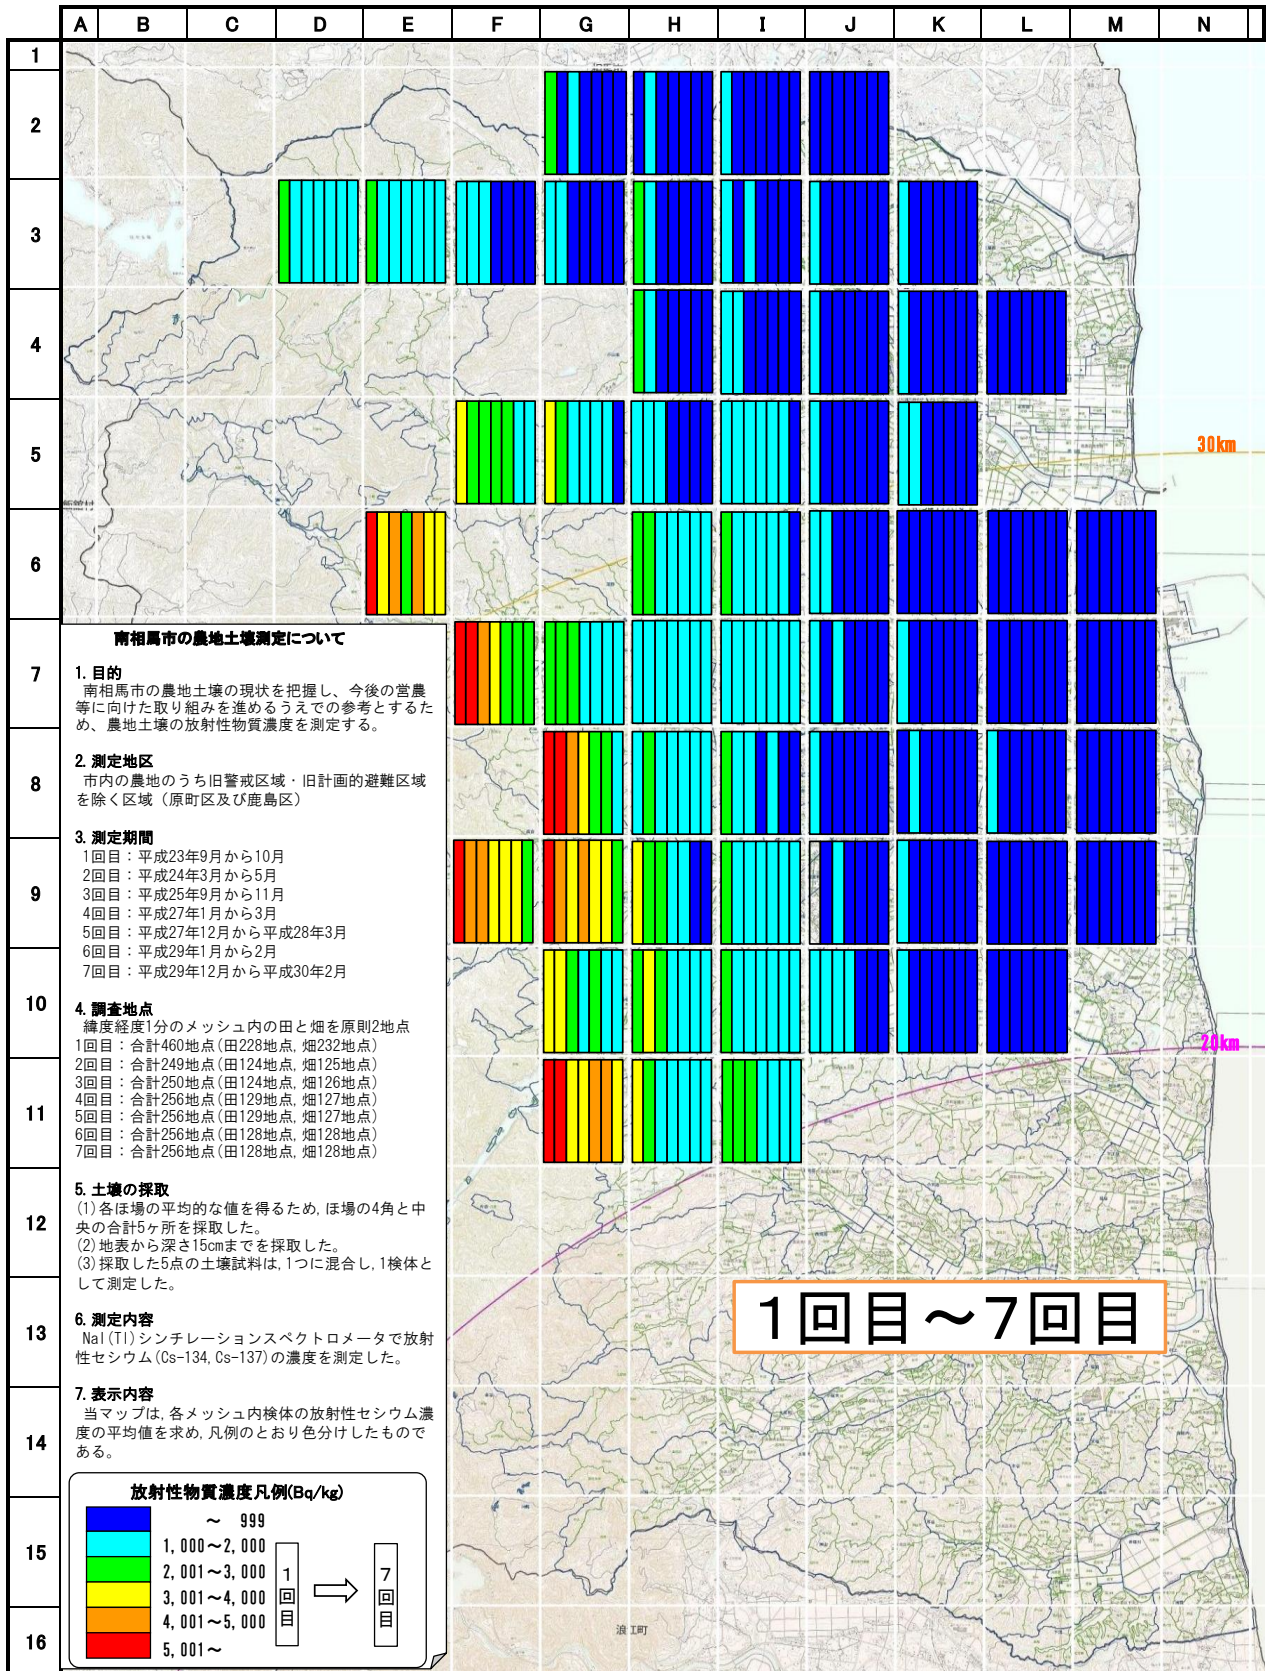

南相馬市内（旧警戒区域外）農地土壤放射性物質濃度測定マップ (1回目～6回目の結果)

この測定マップを作成するにあたり、福島県土地改良事業団体連合会にご協力いただきました。