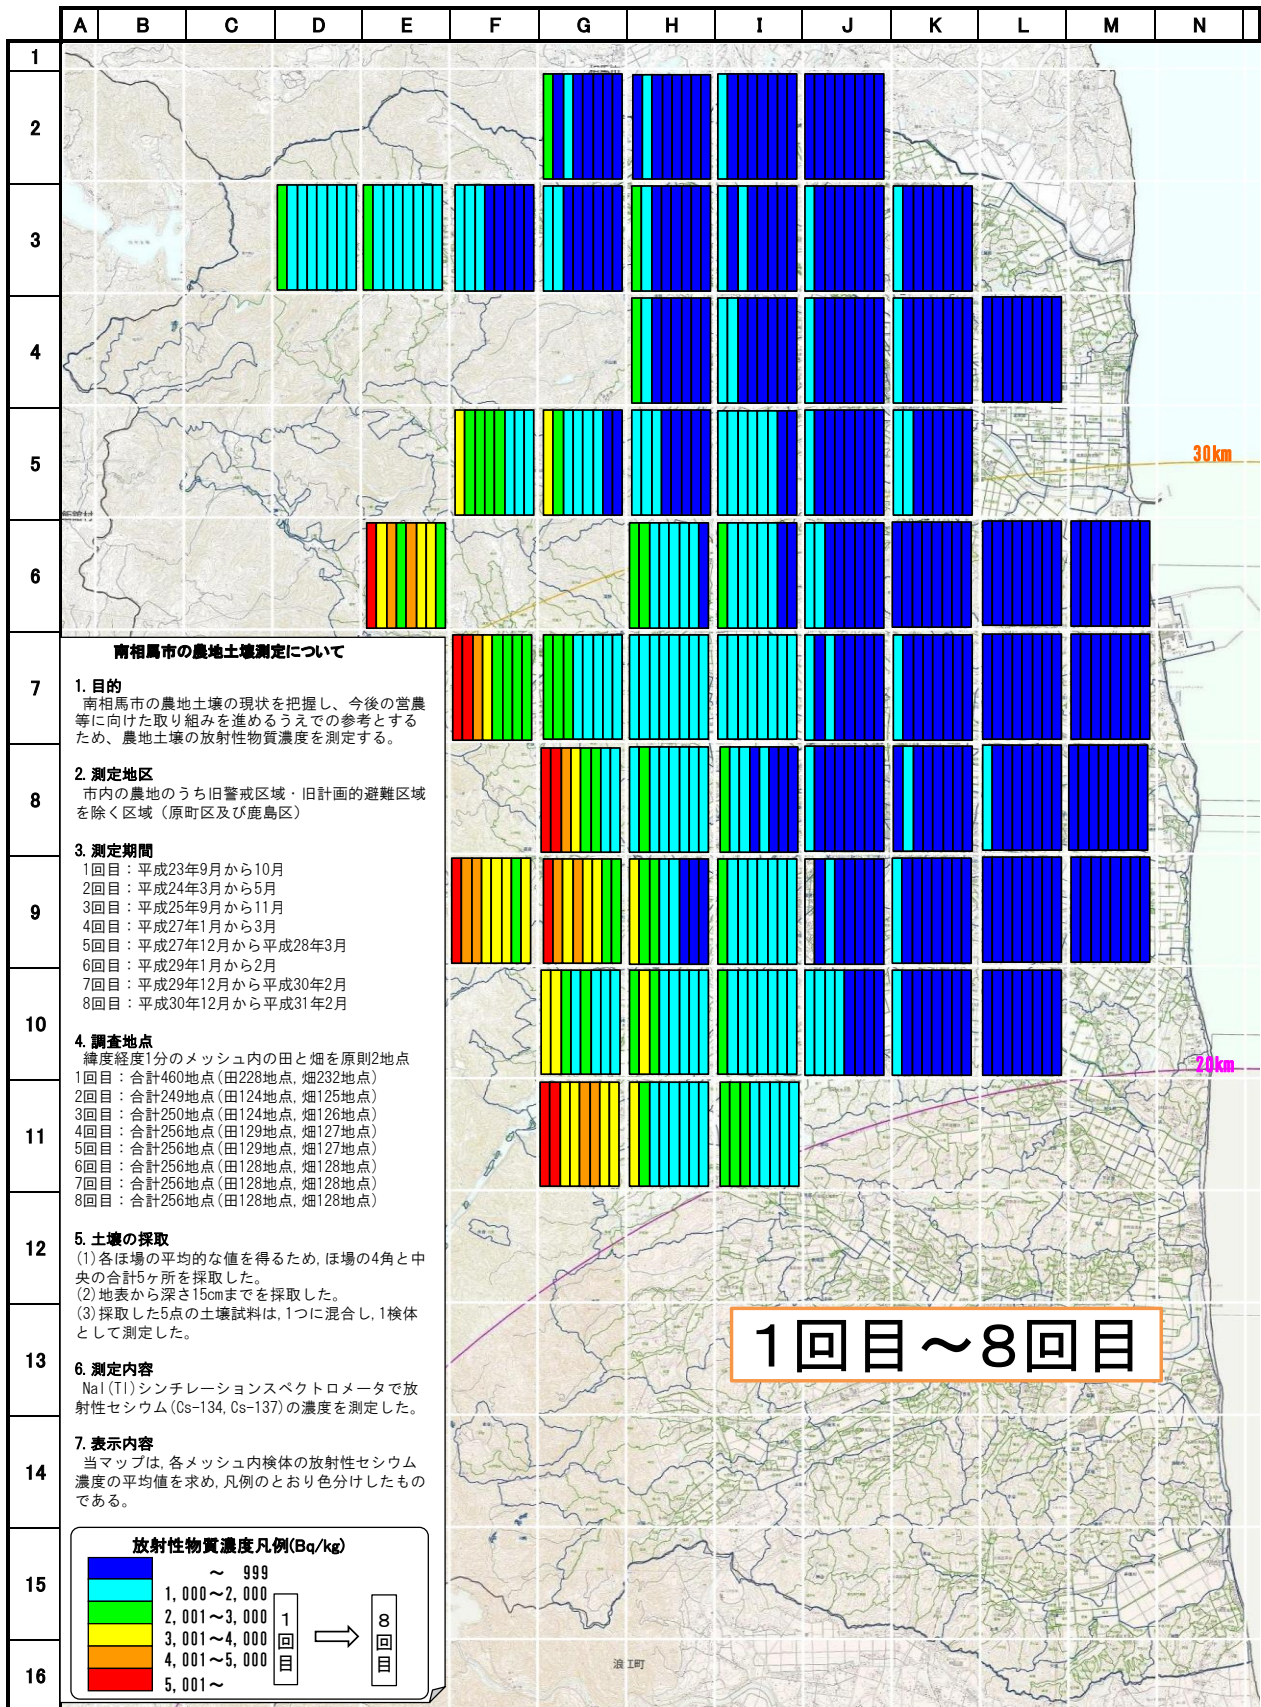

南相馬市内（旧警戒区域外）農地土壌放射性物質濃度測定マップ （1回目～8回目の結果）

この測定マップを作成するにあたり、福島県土地改良事業団体連合会にご協力いただきました。