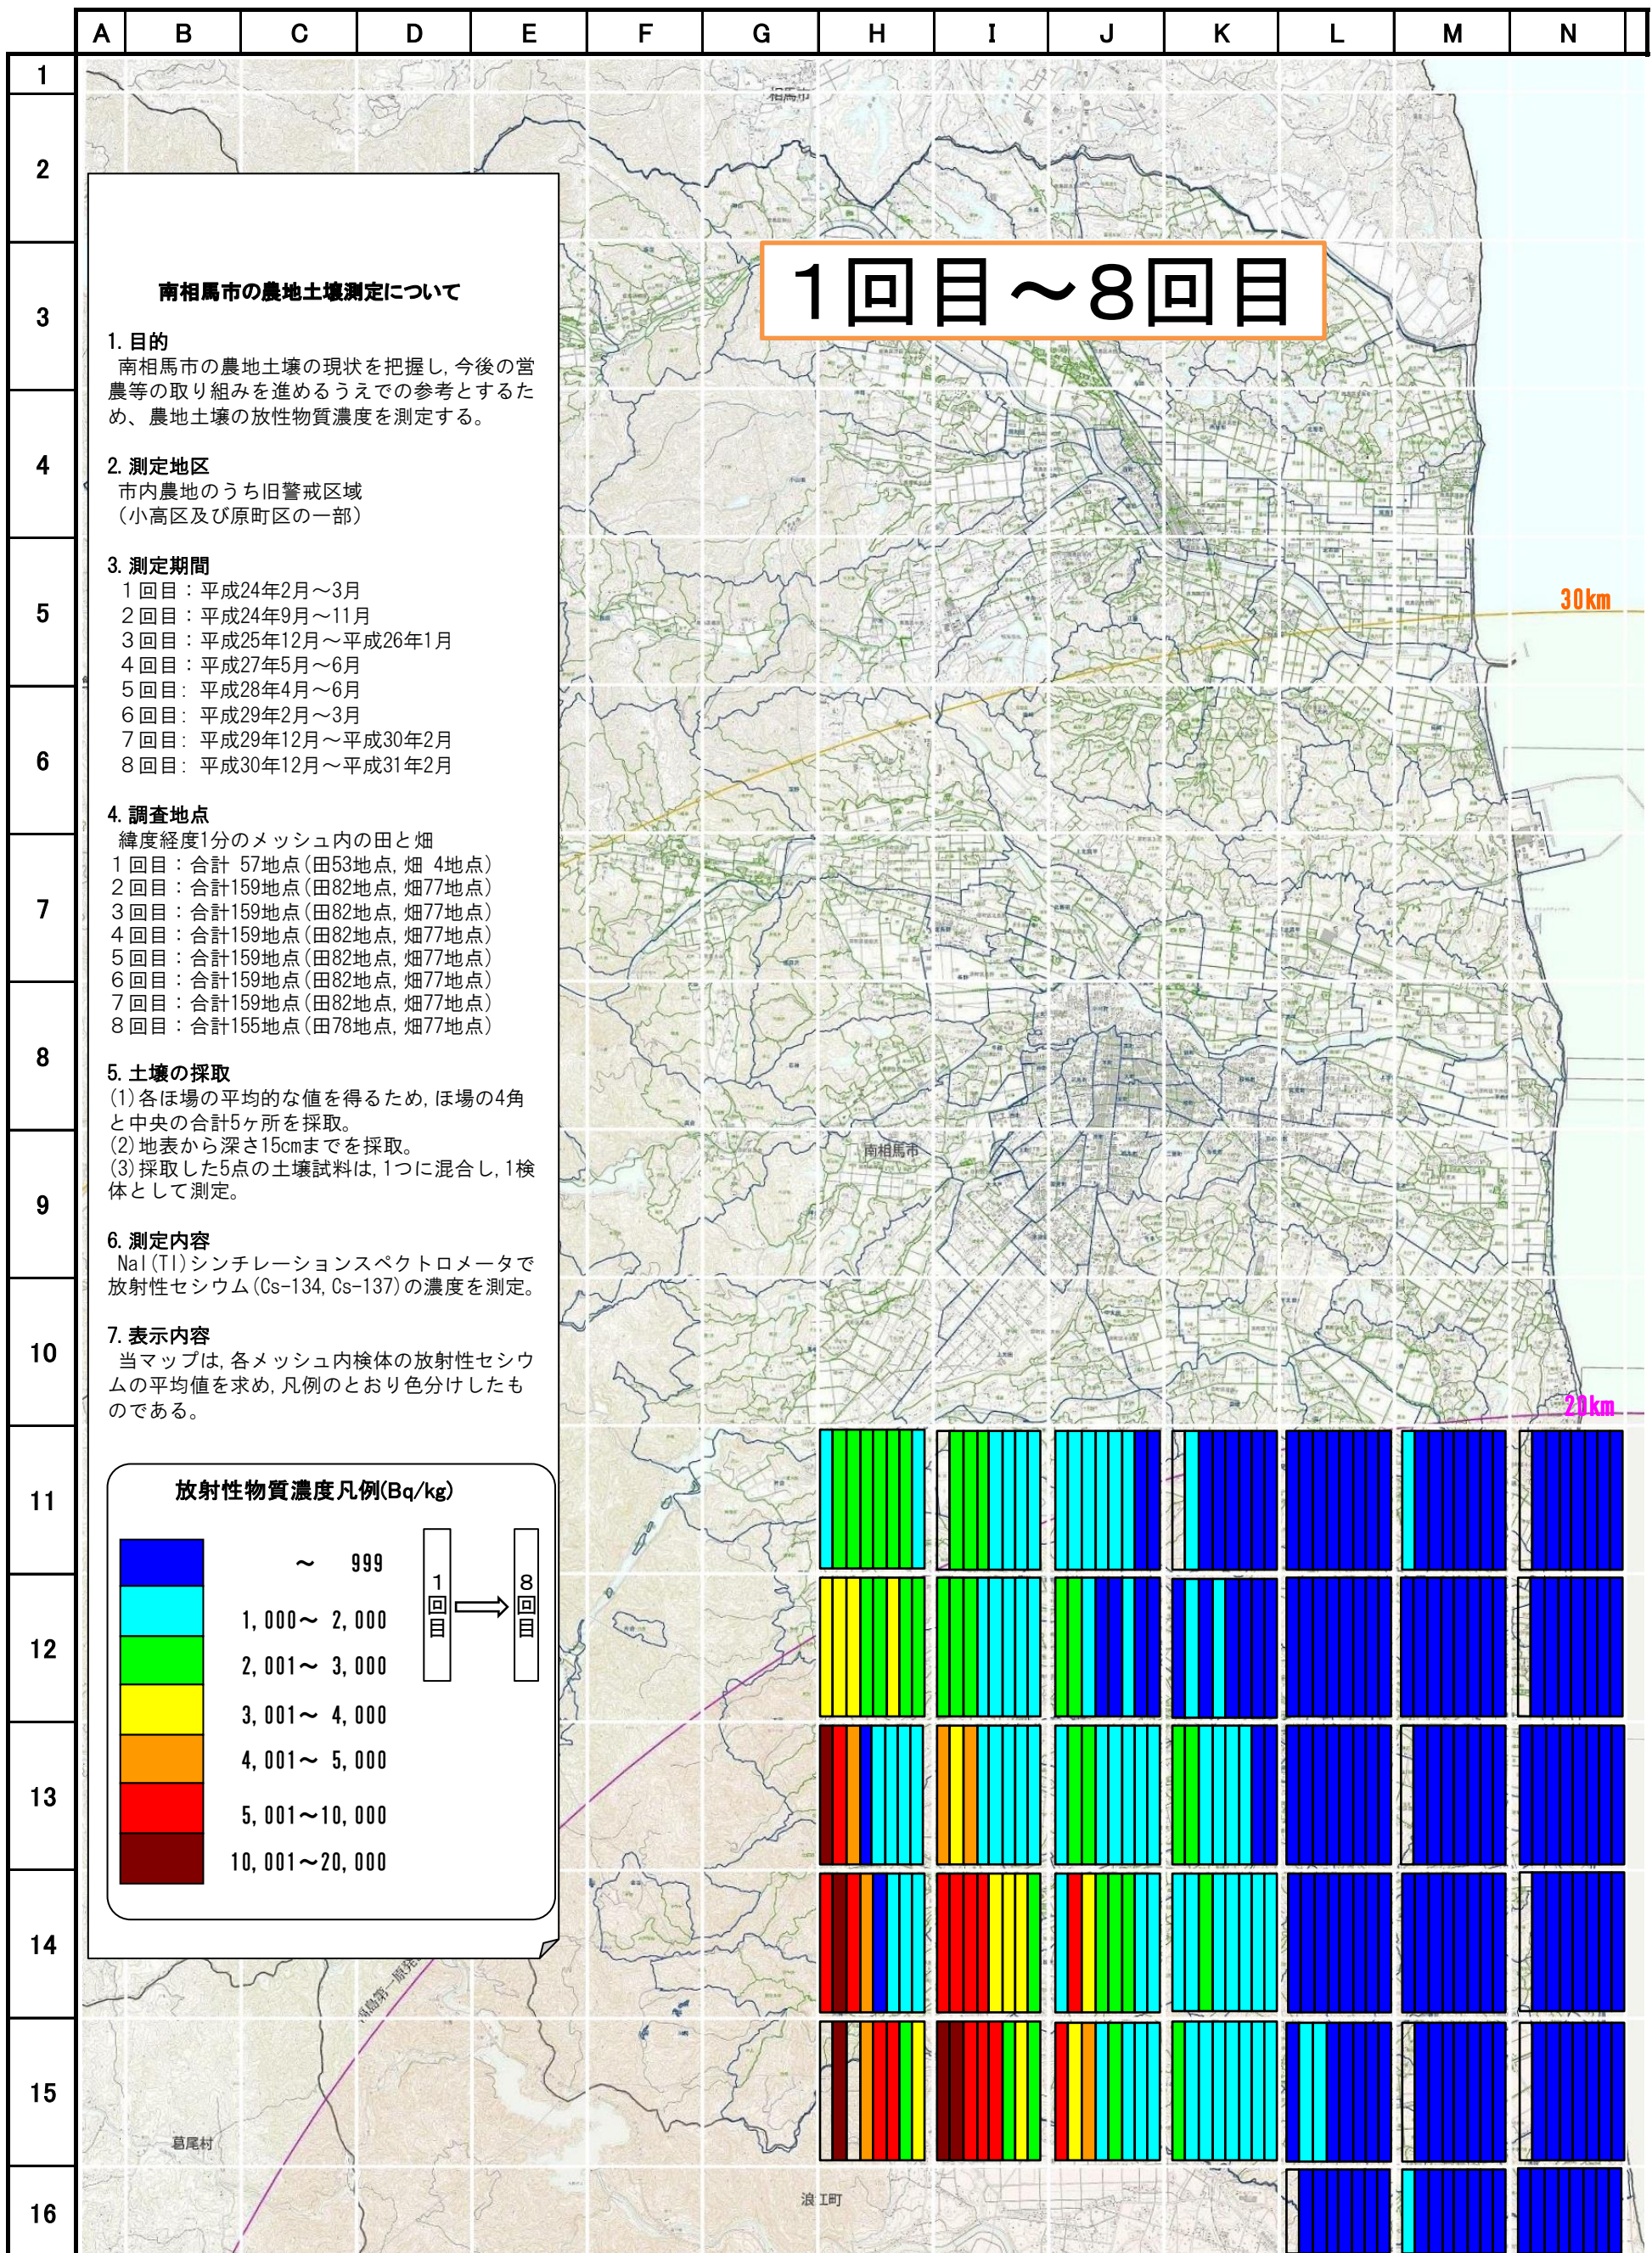

# 南相馬市内(旧警戒区域)農地土壌放射性物質濃度測定マップ (1回目～8回目の結果)

この測定マップを作成するにあたり、福島県土地改良事業団体連合会にご協力いただきました。