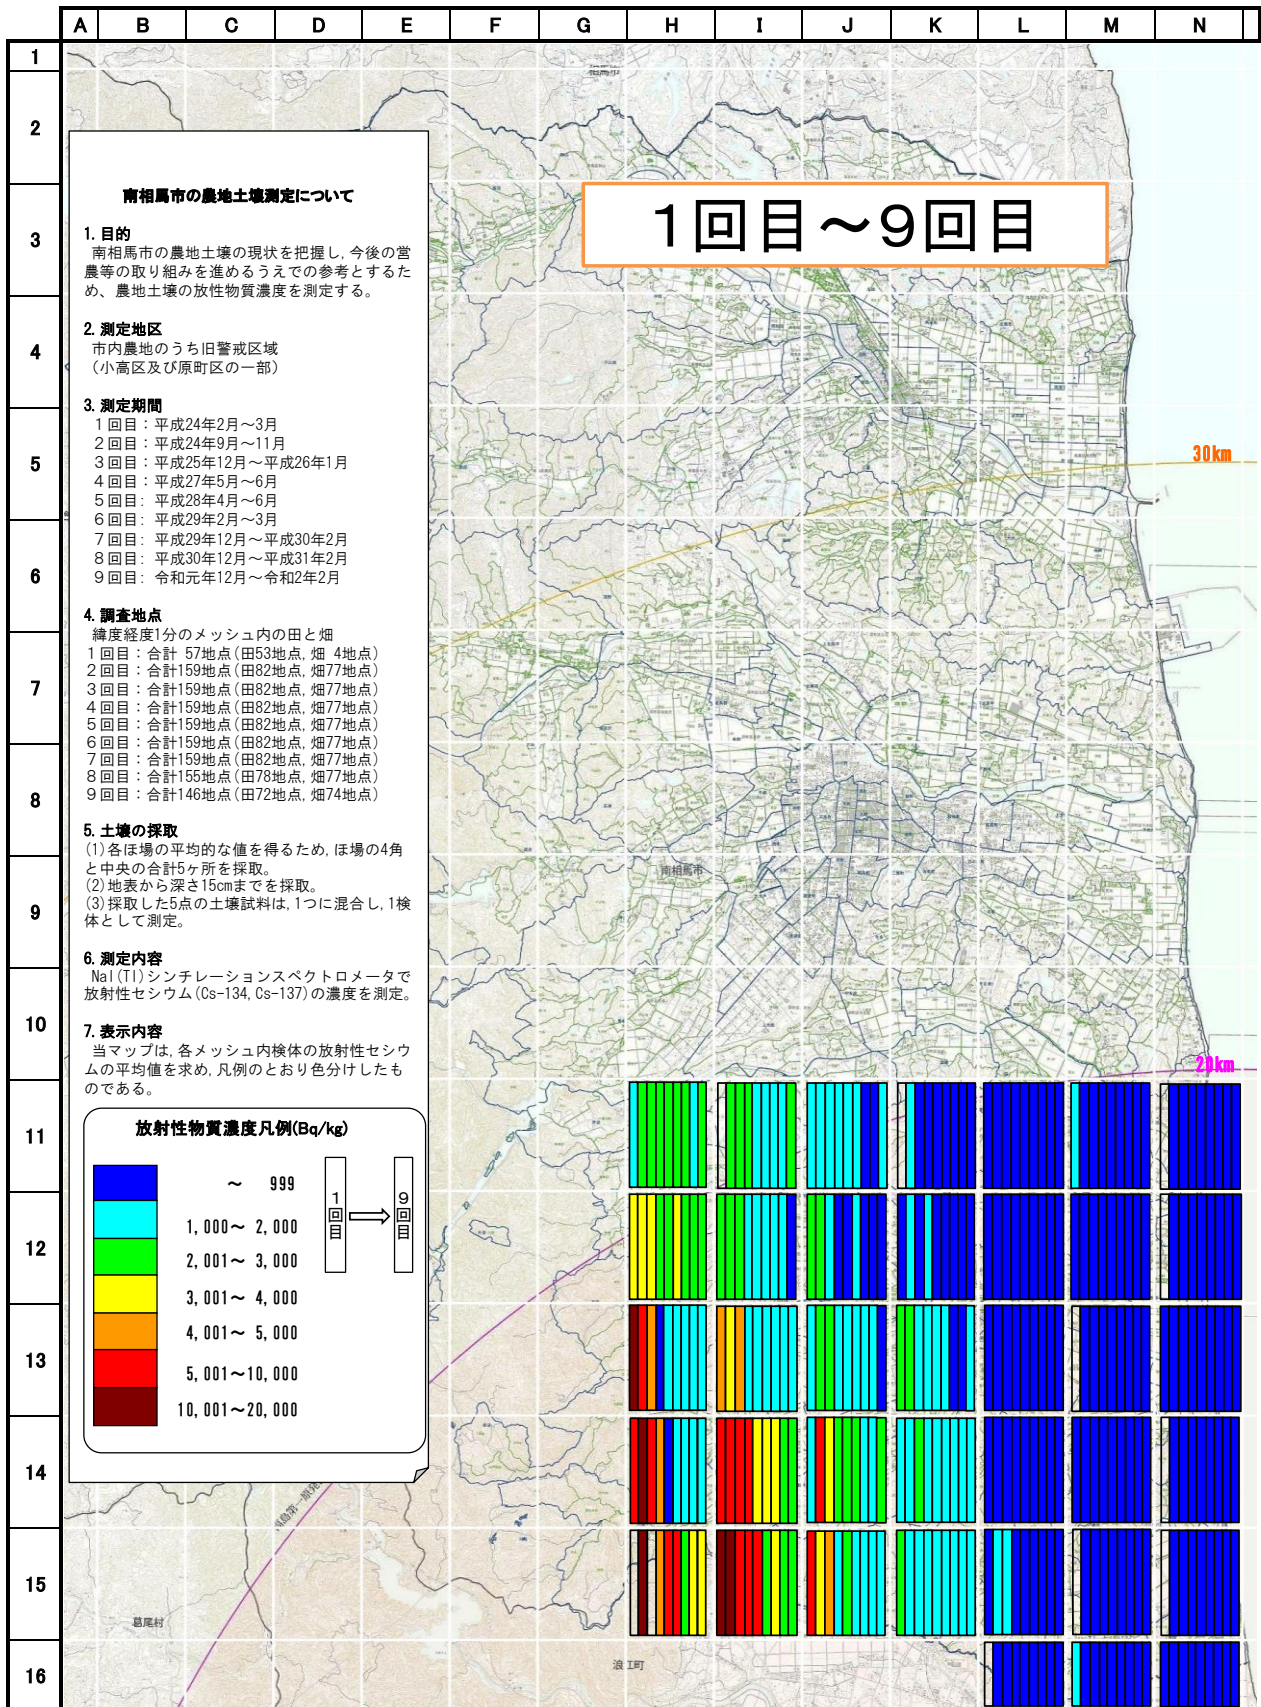

# 南相馬市内(旧警戒区域)農地土壤放射性物質濃度測定マップ (1回目～9回目の結果)

この測定マップを作成するにあたり、福島県土地改良事業団体連合会にご協力いただきました。