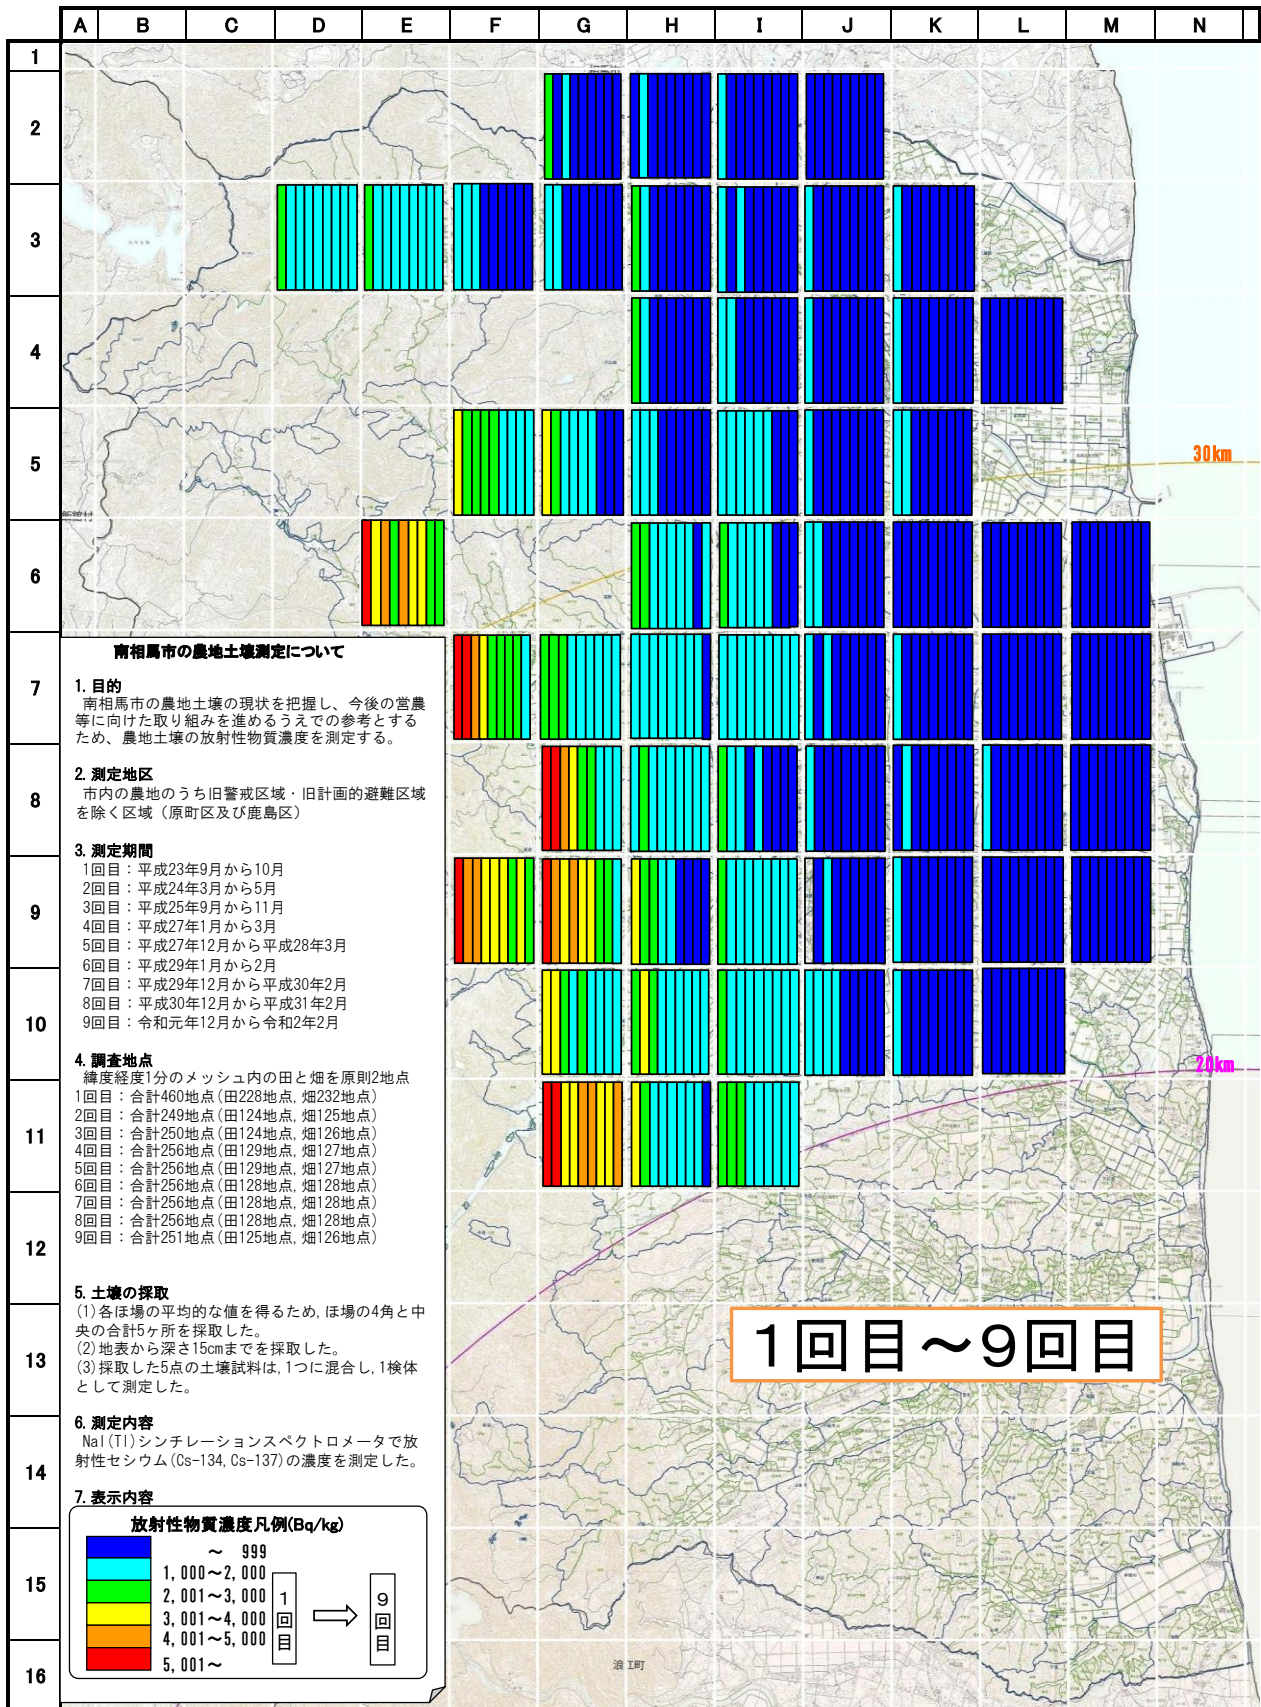

南相馬市内（旧警戒区域外）農地土壌放射性物質濃度測定マップ （1回目～9回目の結果）

この測定マップを作成するにあたり、福島県土地改良事業団体連合会にご協力いただきました。