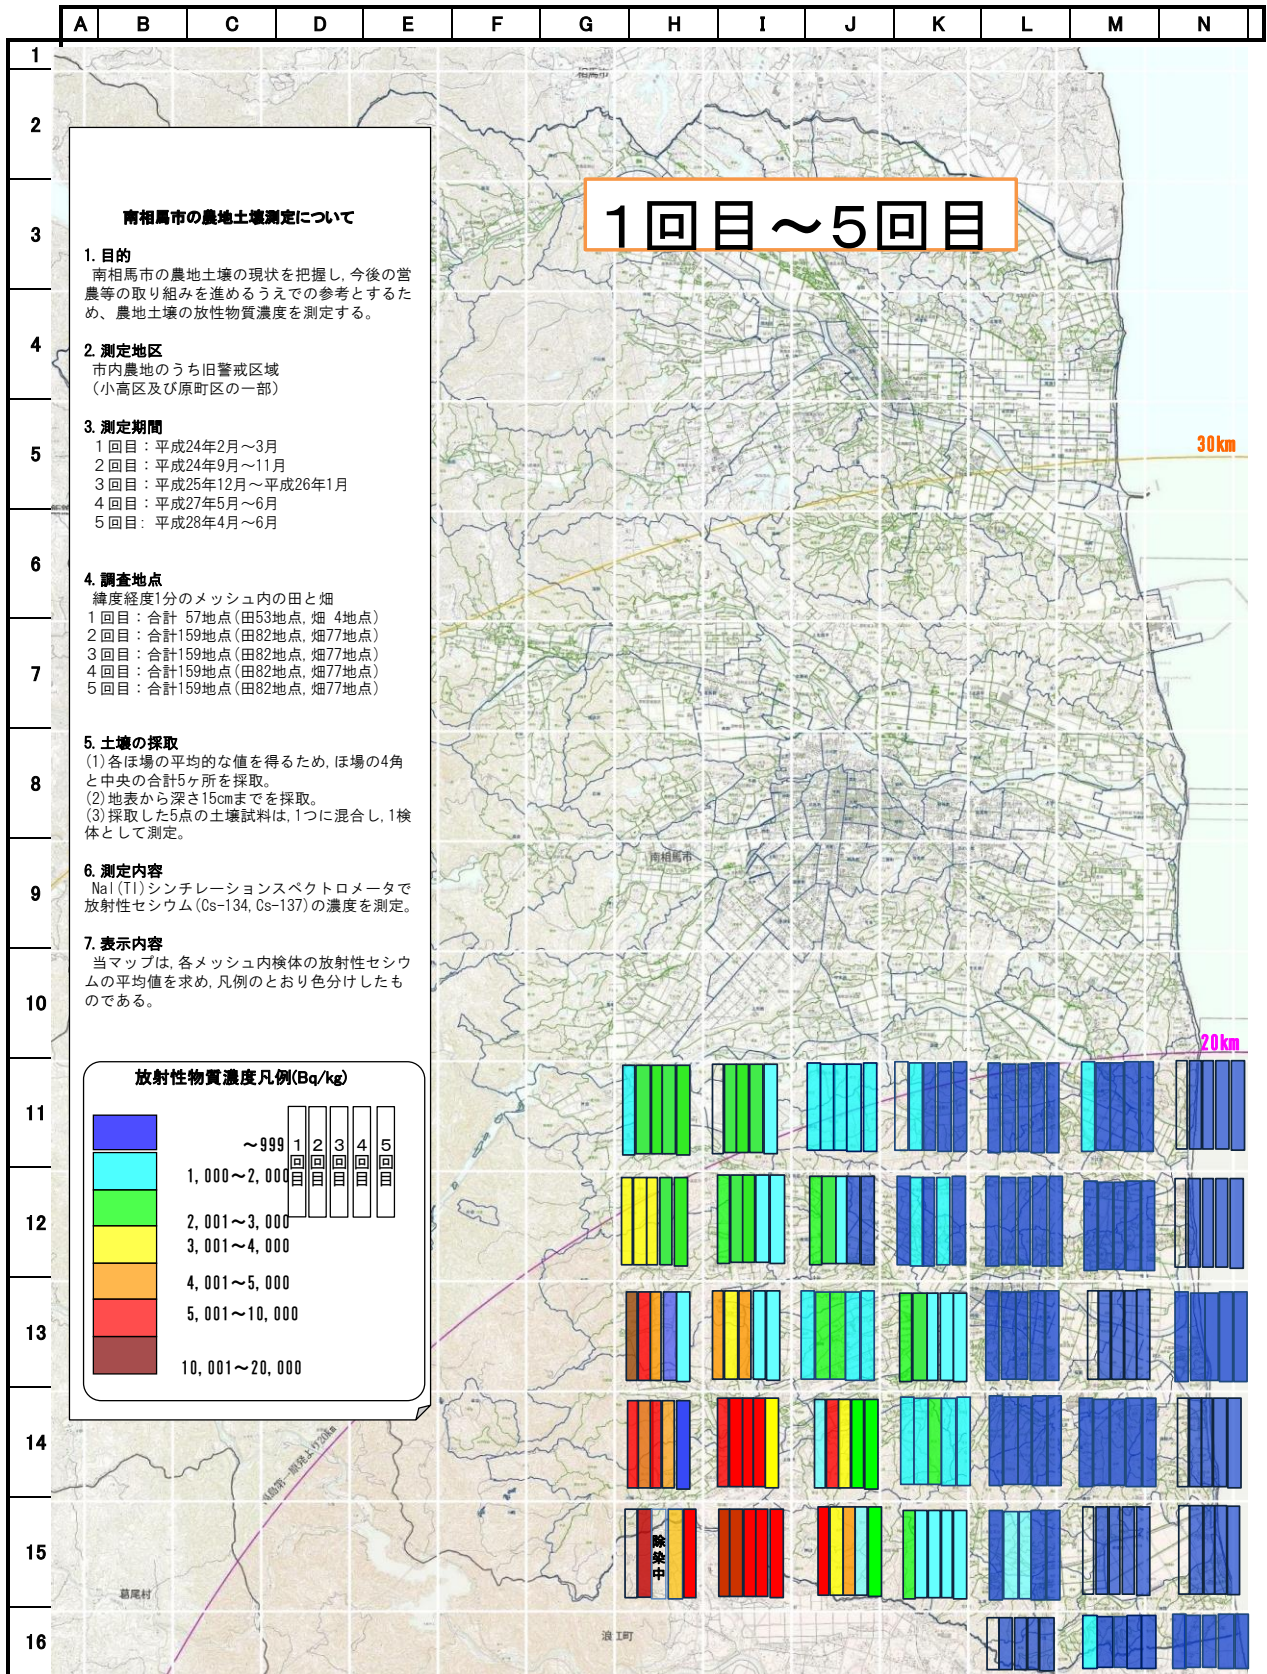

南相馬市内(旧警戒区域)農地土壤放射性物質濃度測定マップ (1回目～5回目の結果)

この測定マップを作成するにあたり、福島県土地改良事業団体連合会にご協力いただきました。