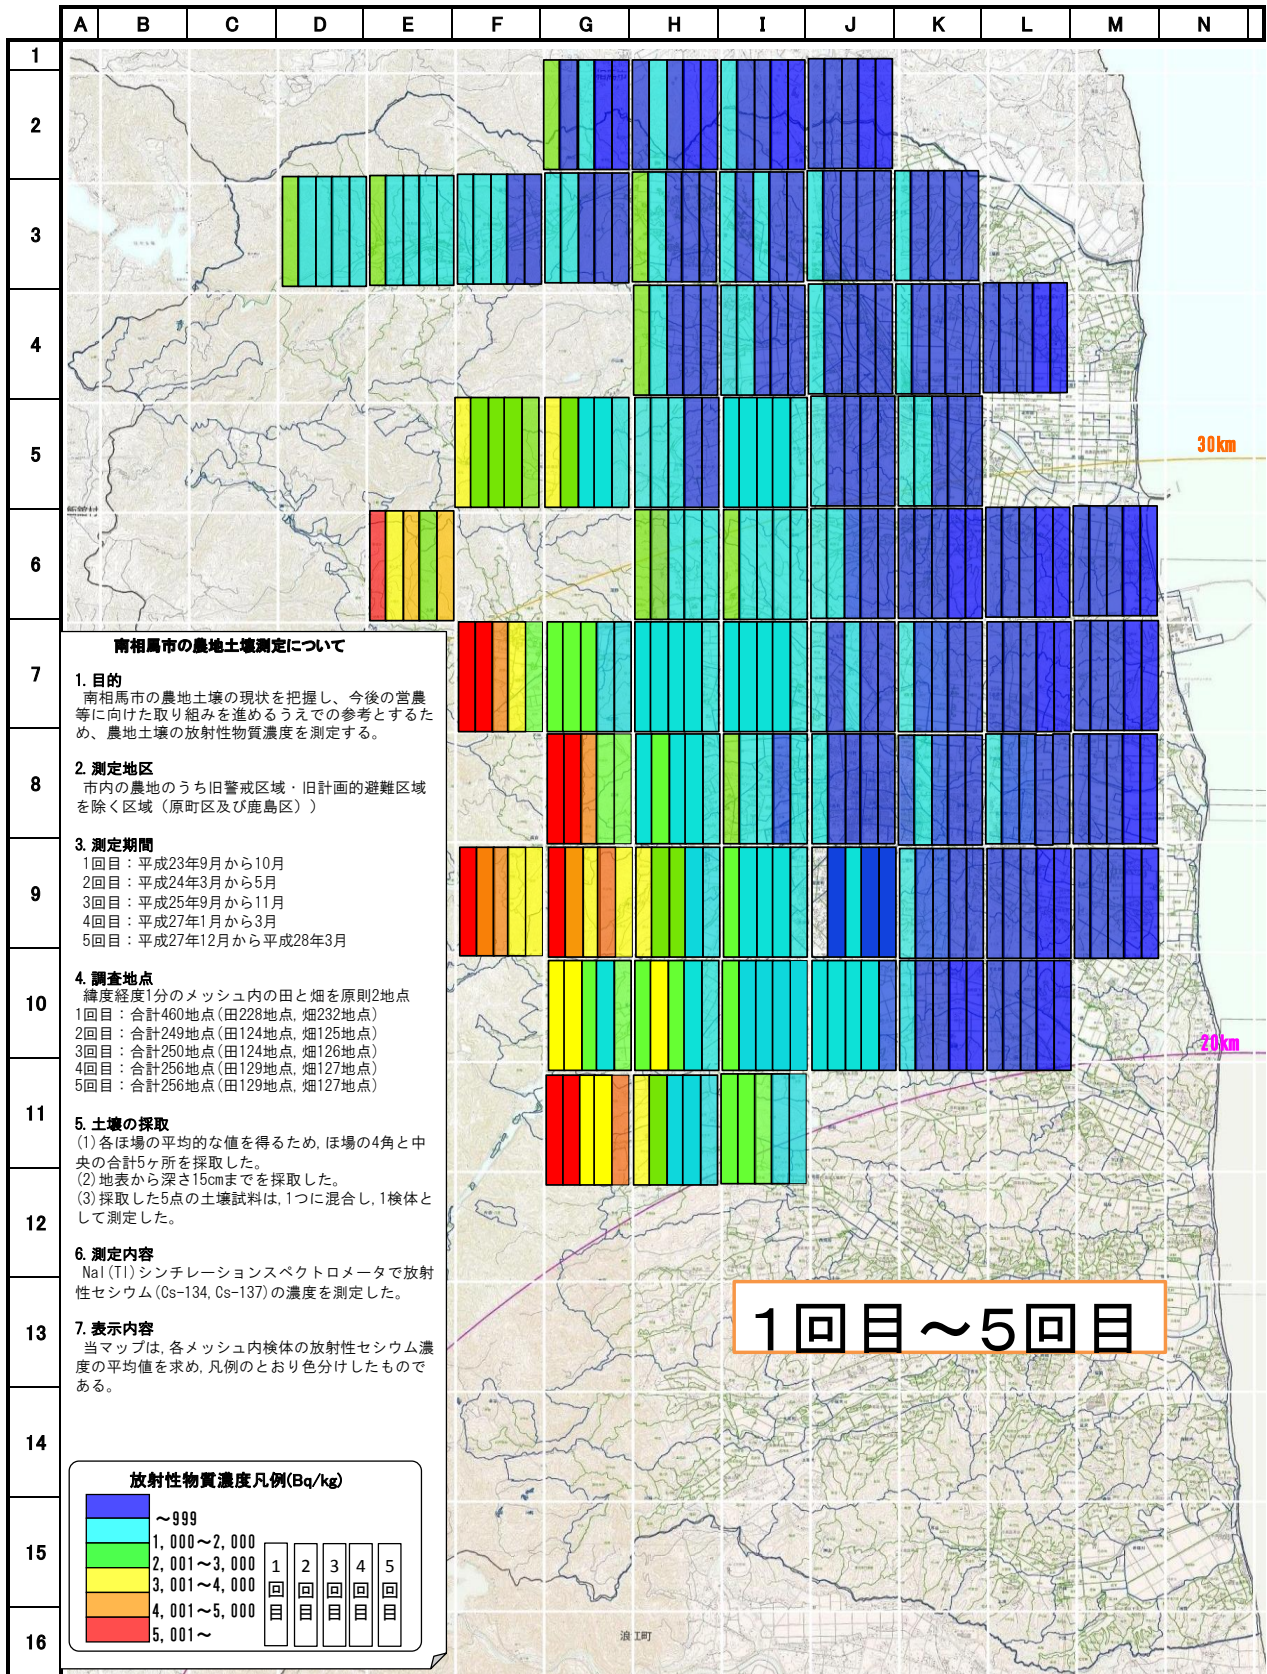

南相馬市内（旧警戒区域外）農地土壌放射性物質濃度測定マップ (1回目～5回目の結果)

この測定マップを作成するにあたり、福島県土地改良事業団体連合会にご協力いただきました。