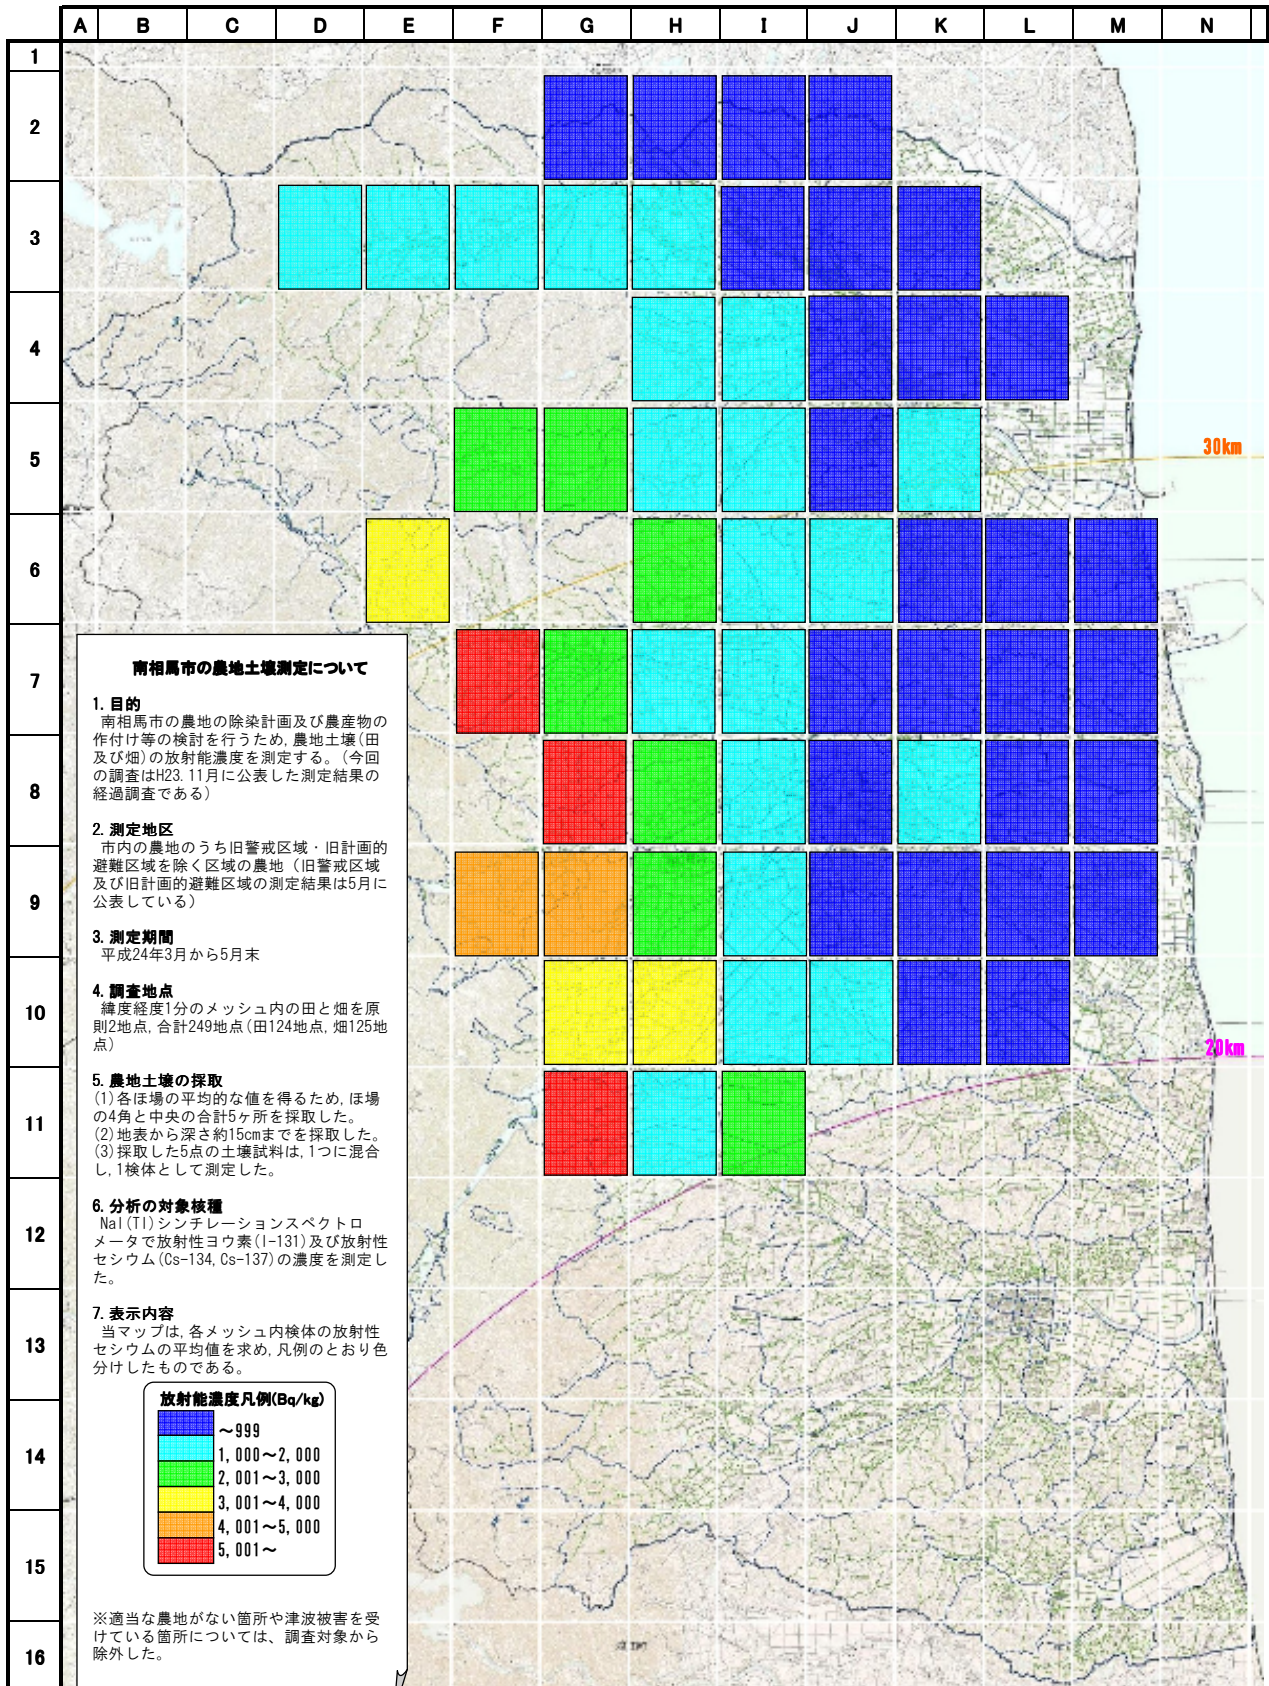

南相馬市農地土壤放射能測定マップ(平成24年7月17日)

この測定マップを作成するにあたり、福島県土地改良事業団体連合会にご協力いただきました。