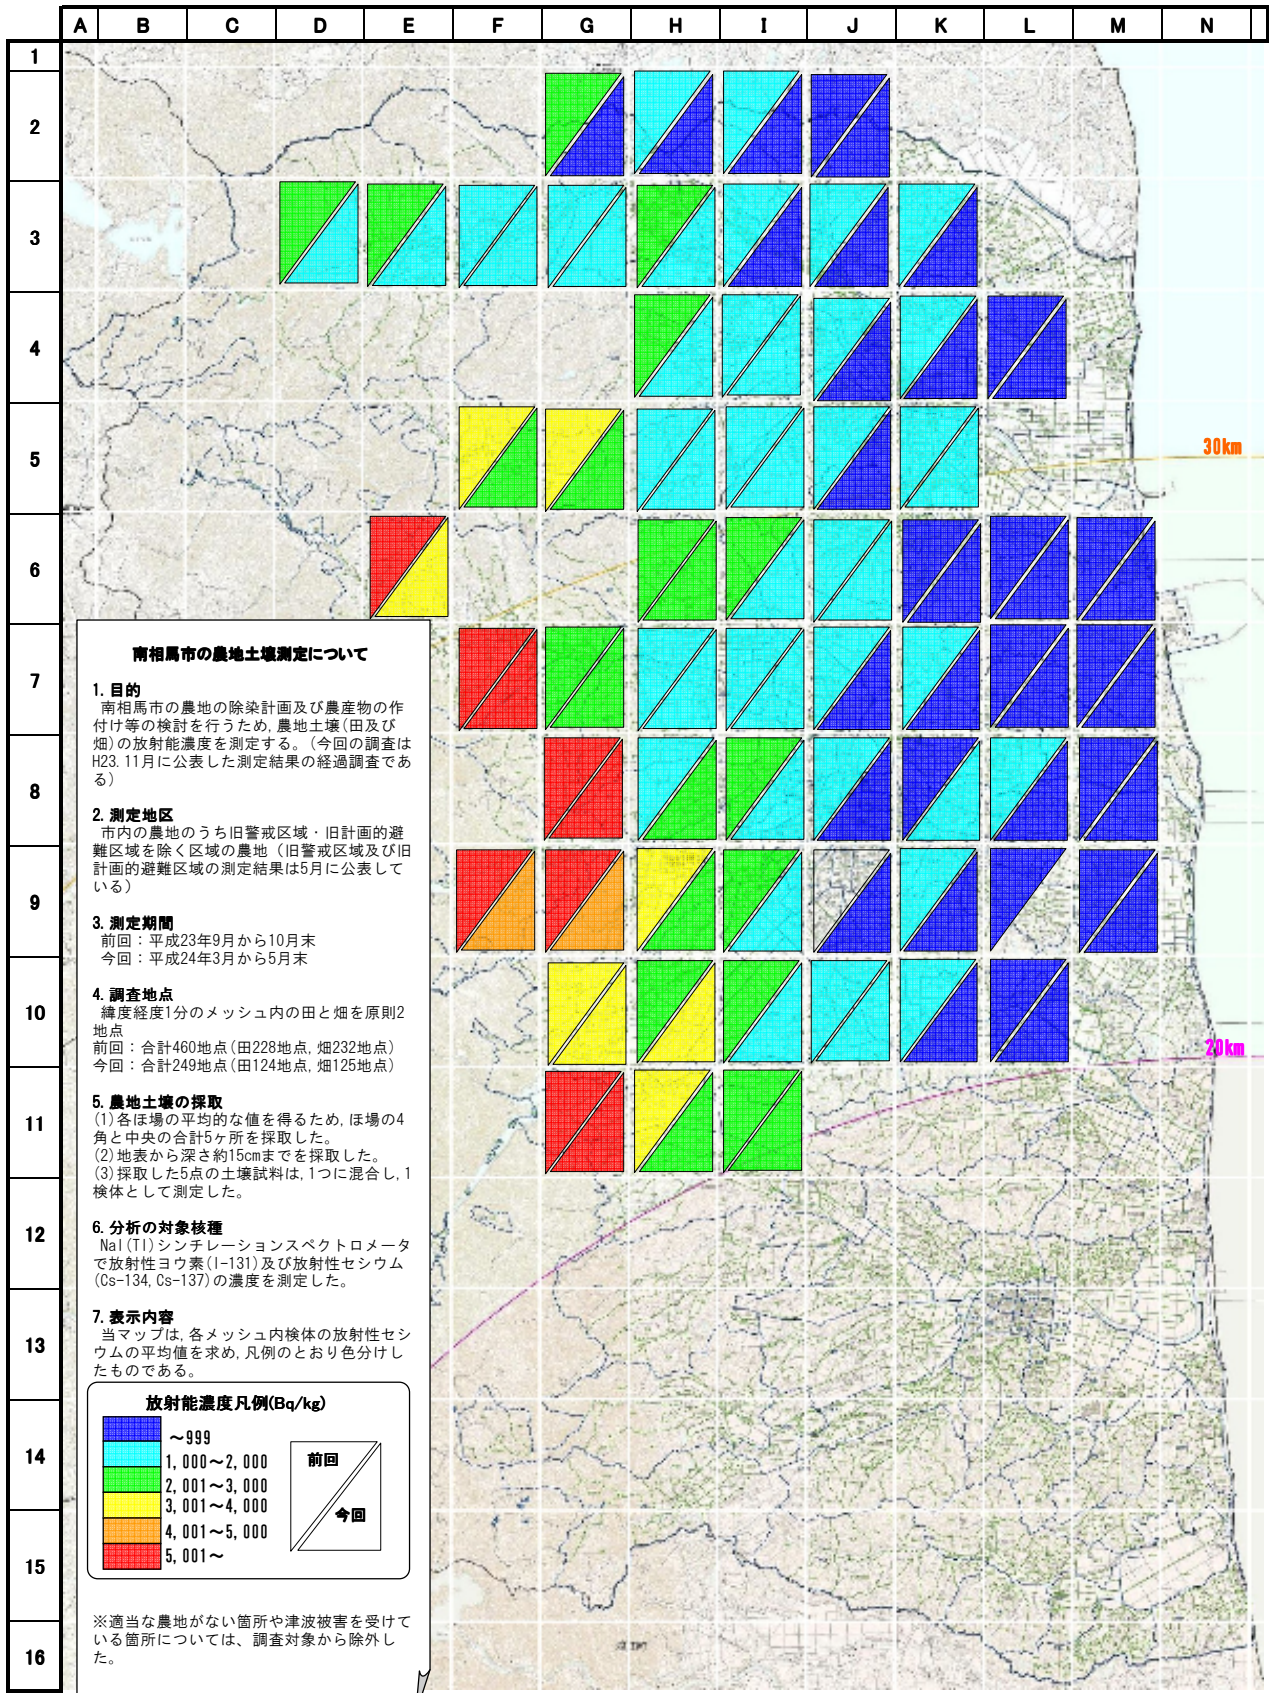

南相馬市農地土壤放射能測定マップ(平成24年7月17日)

この測定マップを作成するにあたり、福島県土地改良事業団体連合会にご協力いただきました。