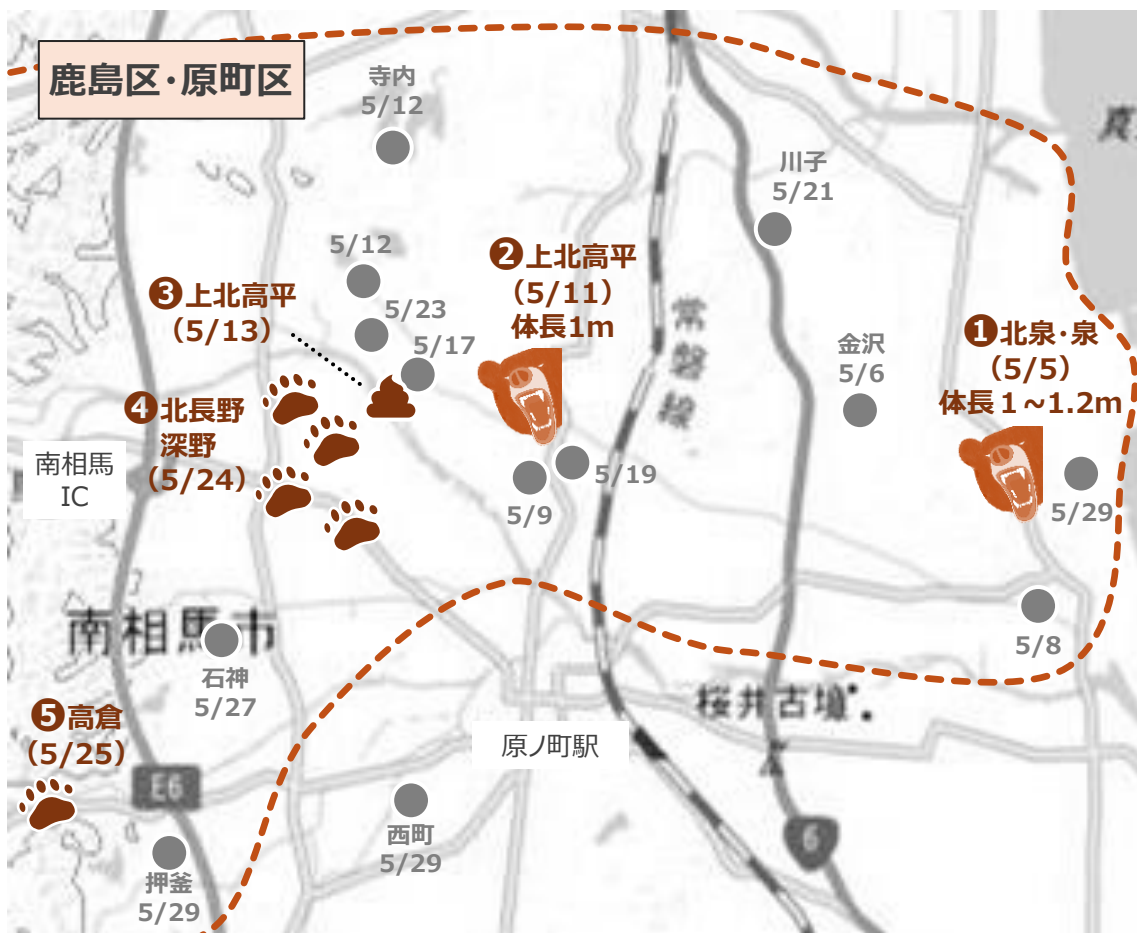

●目撃情報を調べる

南相馬市のホームページの目撃情報マップでクマやクマの痕跡が確認された場所を確認できます。

- 野外に生ゴミ・野菜・果物・ペットフードなどの匂いの強いものを置かない
- 果実や野菜は早めに収穫し、残さも畑に放置しない
- クマ鈴やラジオなど音のするものを身に付けて行動する
- 朝夕の不要な外出を控え、山菜採りや農作業は複数人で行う

～ 万が一、クマに遭遇してしまったら ～

- 遠くにいる場合 | ○静かにその場を立ち去る
- 近くにいる場合 | ○クマを見ながら、クマに背を見せずにゆっくり後退
- 襲われた場合 | ○うつぶせになり、両手で首の後ろ(急所)をガード

**絶対
N G**

- × 大声を上げる
- × 背中を向ける
- × 走って逃げる

クマ目撃情報マップ

出展：国土地理院ウェブサイト (<https://maps.gsi.go.jp/>) 地理院地図（電子国土WEB）を加工して作成

【その他の対策】

- ① 原町区北泉・泉
監視カメラ設置
- ②③ 原町区上北高平
箱罾・監視カメラ設置、ドローン調査
- ⑥ 小高区北鳩原
監視カメラ設置

- クマを目撃（クマと確認できたもの）
- クマの足跡を確認
- クマの糞を確認
- 巡回広報の範囲