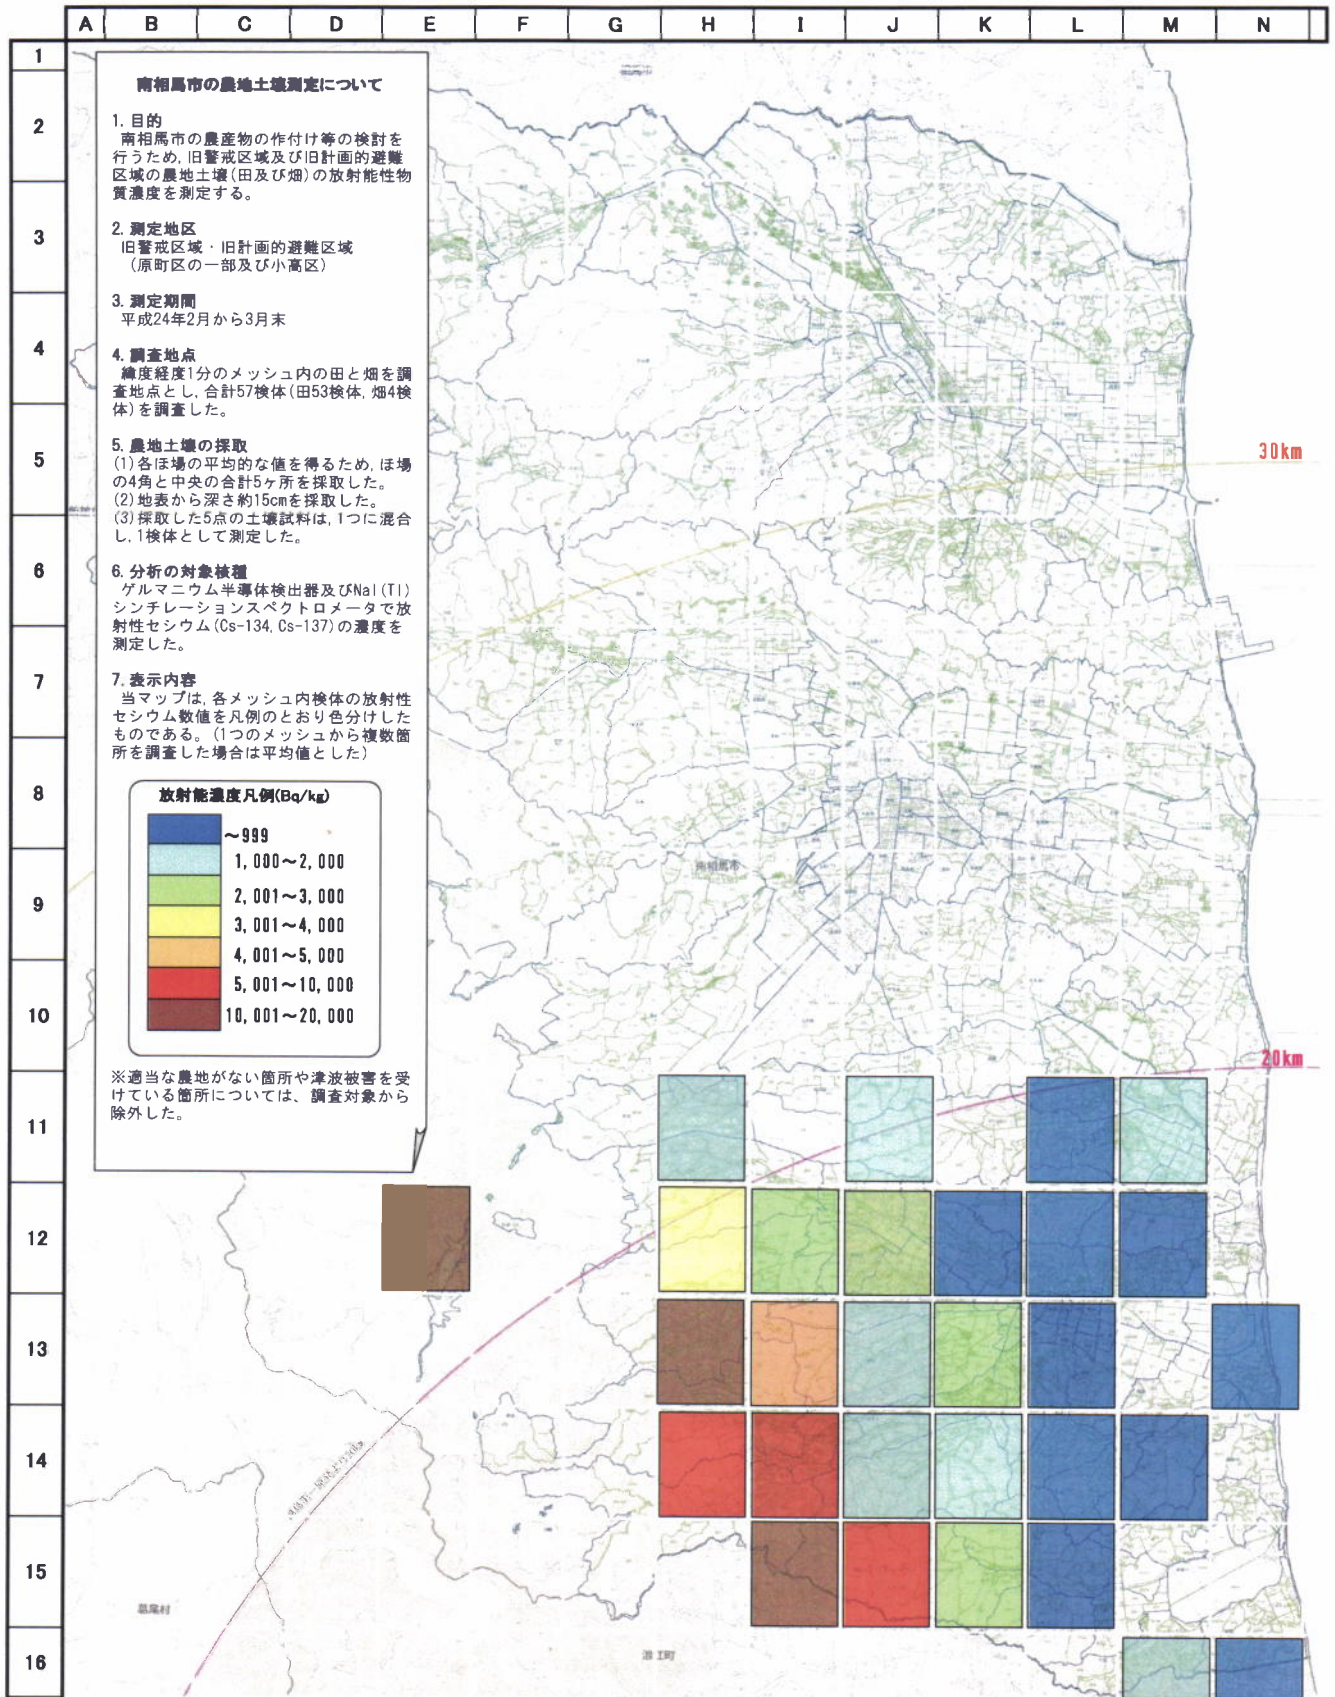

# 南相馬市農地土壌放射性物質濃度測定マップ(平成24年5月22日現在)

この測定マップを作成するにあたり、福島県土地改良事業団体連合会にご協力いただきました。