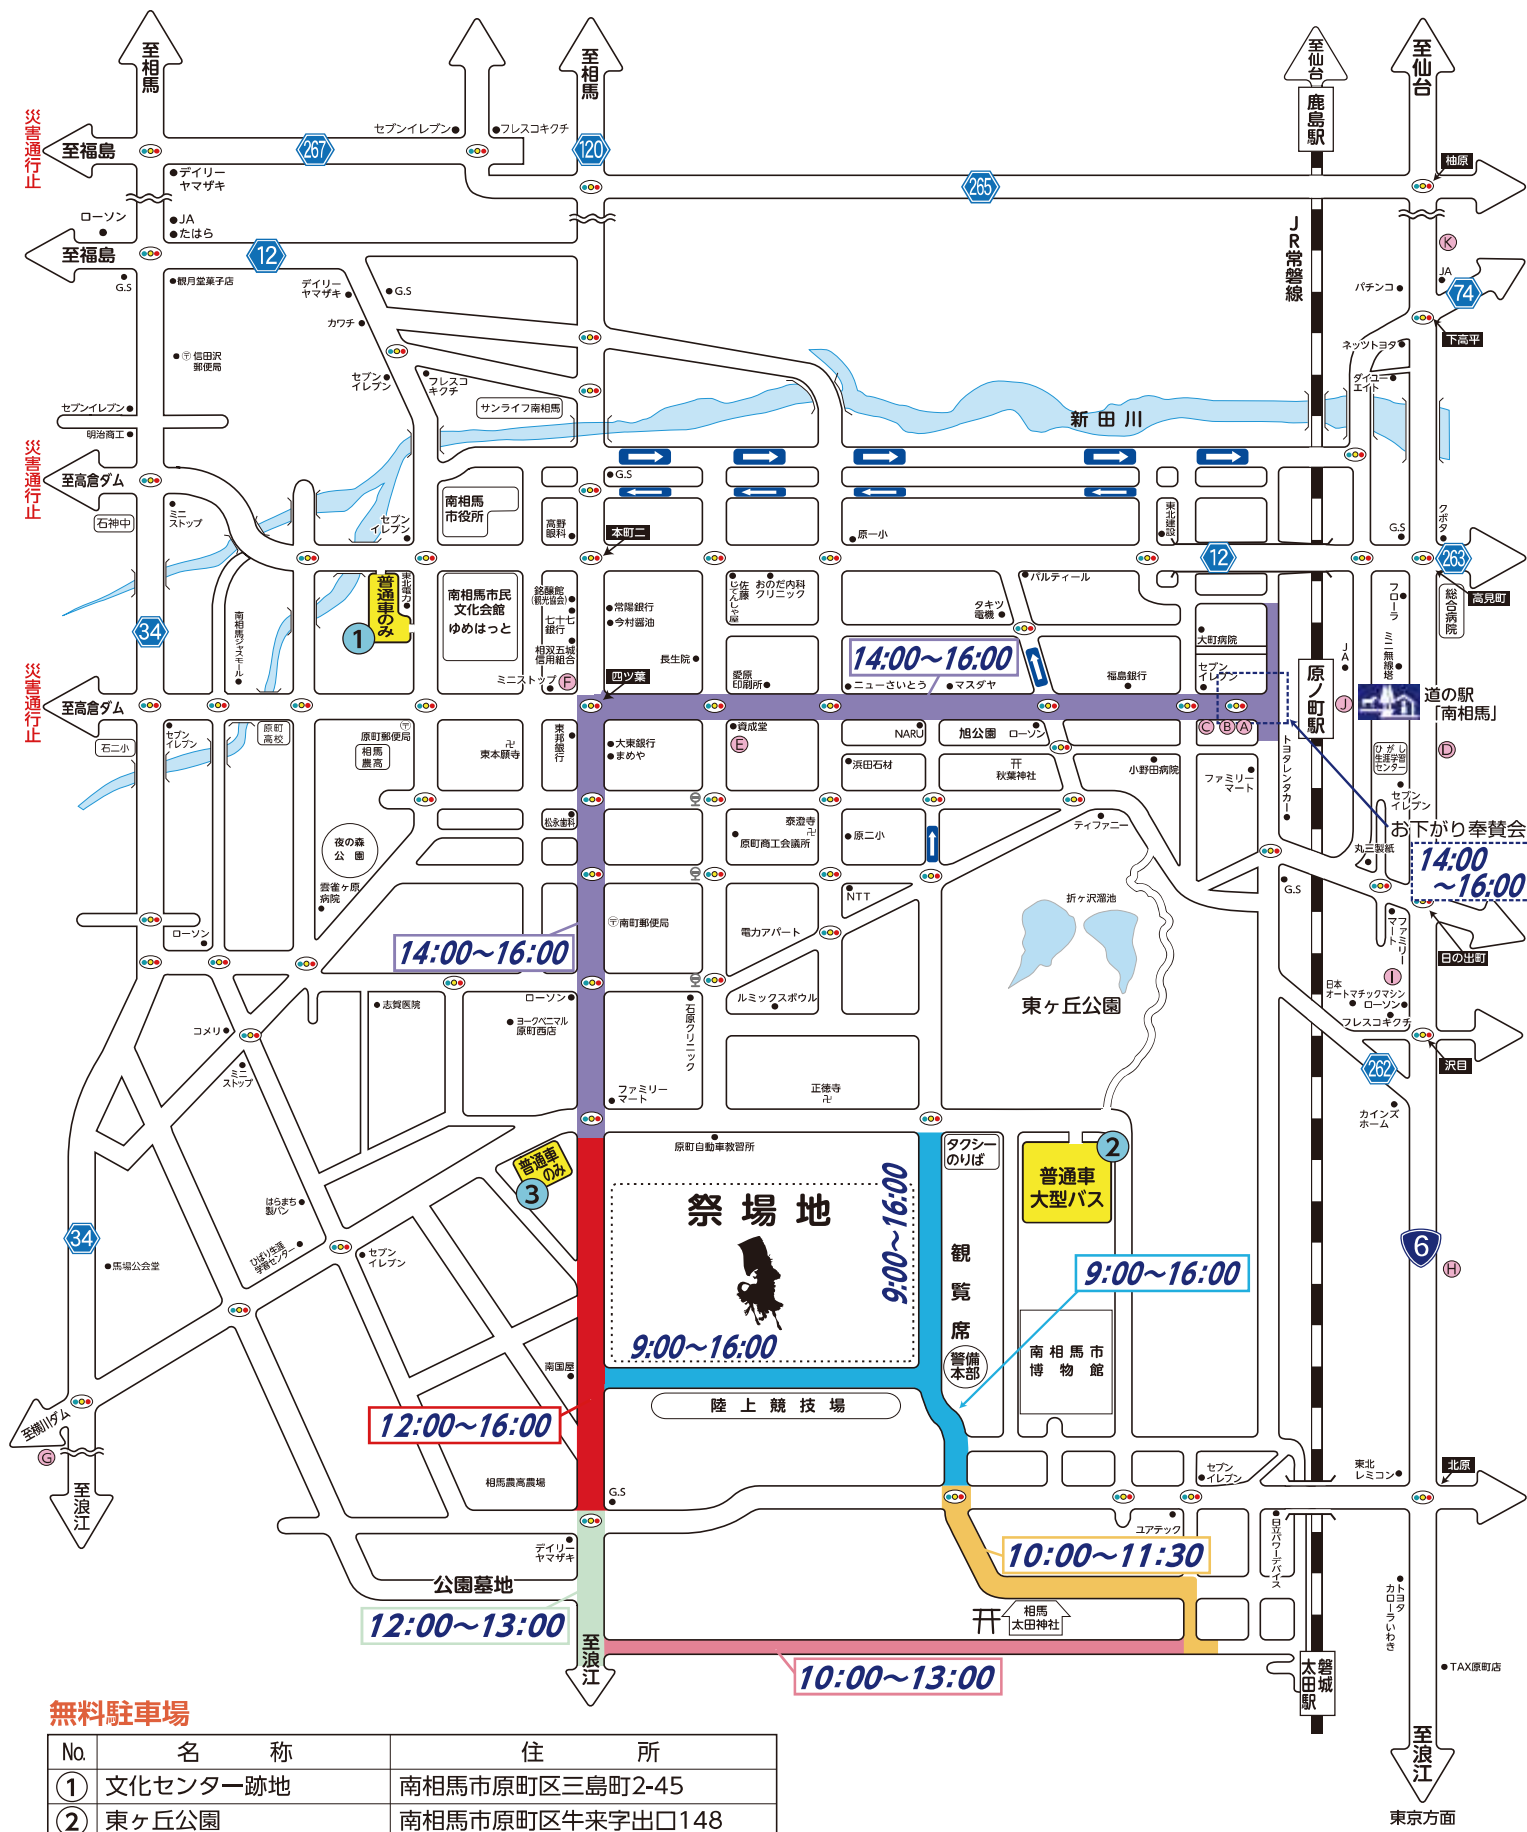

5月25日(土)相馬野馬追交通案内

下記の時間帯、騎馬武者が往来いたします。
車両での通行はできません。

無料駐車場

No.	名称	住所
①	文化センター跡地	南相馬市原町区三島町2-45
②	東ヶ丘公園	南相馬市原町区牛来字出口148
③	福島製作所跡地	南相馬市原町区本陣前1-76