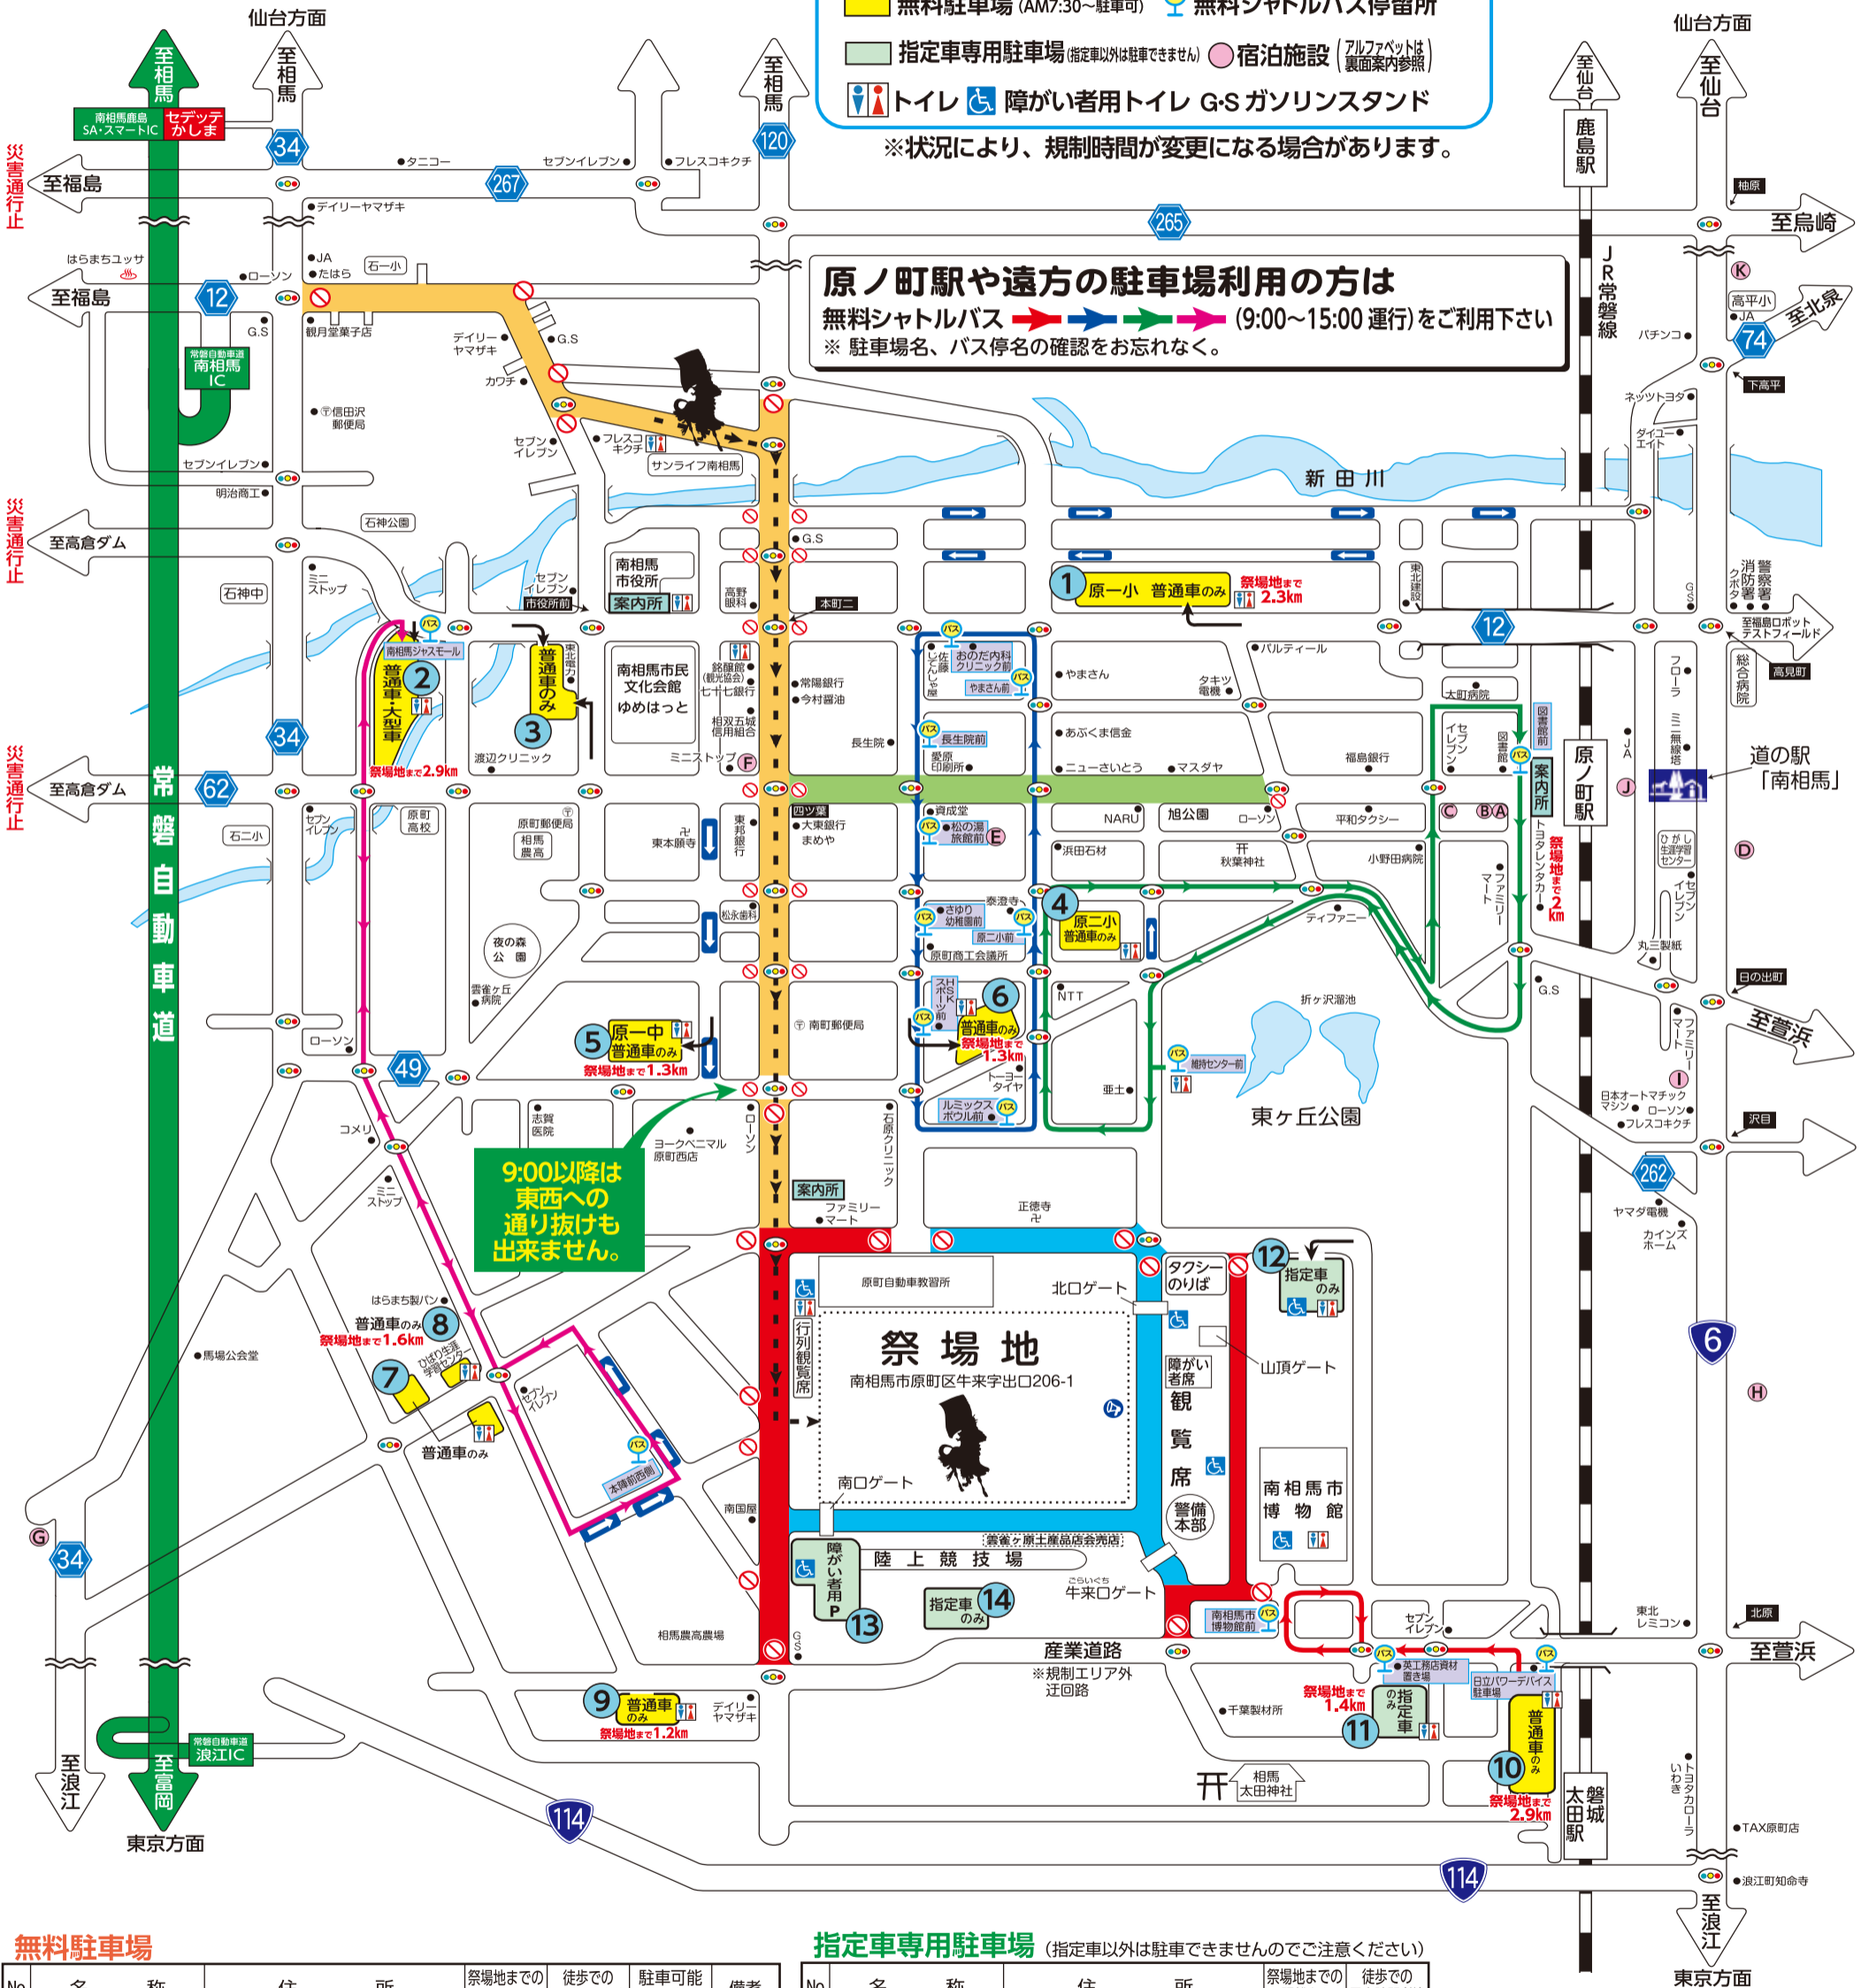

# 5月26日(日) 相馬野馬追交通案内・駐車場案内

## 行事日程

- ・ 騎馬武者行列 (午前9時30分開始、サンライフ南相馬→祭場地)
- ・ 甲冑競馬 (正午開始、祭場地)
- ・ 神旗争奪戦 (午後1時開始、祭場地)

### 凡例

車 両 ■ 8:30~16:00 ■ 8:00~12:00  
 通行禁止 ■ 7:00~16:00 ■ 8:00~8:30

- - - 騎馬行列路 ◀ 一方通行 ⓧ 車両通行止  
 ■ 無料駐車場 (AM7:30~駐車可) 🚌 無料シャトルバス停留所  
 ■ 指定車専用駐車場 (指定車以外は駐車できません) 🏠 宿泊施設 (アルファベットは裏面案内参照)  
 🚻 トイレ ♿ 障がい者用トイレ G-S ガソリンスタンド

※状況により、規制時間が変更になる場合があります。

ホームページはこちら！

原ノ町駅や遠方の駐車場利用の方は  
 無料シャトルバス (9:00~15:00 運行) をご利用下さい  
 ※ 駐車場名、バス停名の確認をお忘れなく。

9:00以降は  
 東西への  
 通り抜けも  
 出来ません。