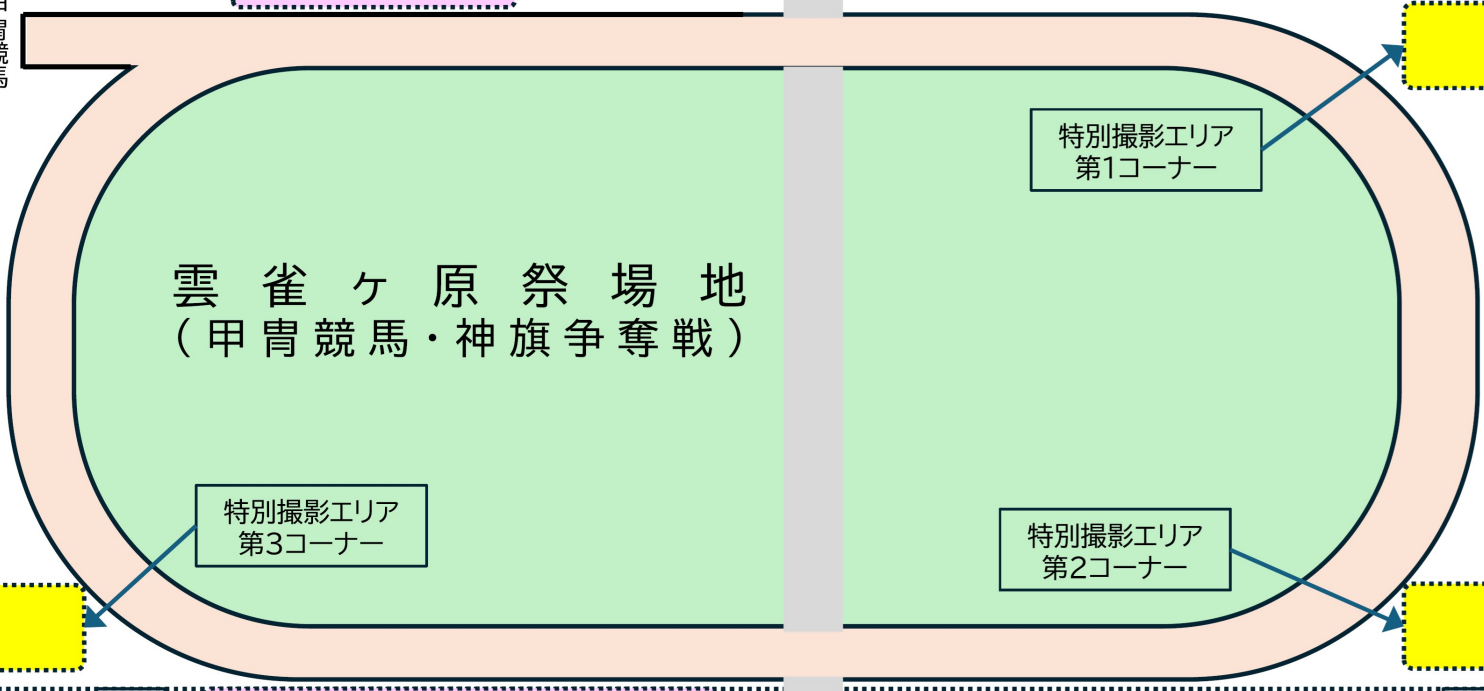

特別席A~E

障がい者席

北口

牛来口

砂かぶり席

甲冑競馬
スタート

雲雀ヶ原
陸上競技場

特別撮影エリア
第3コーナー

特別撮影エリア
第2コーナー

TOILET

行列観覧席

TOILET

南口

県道120号