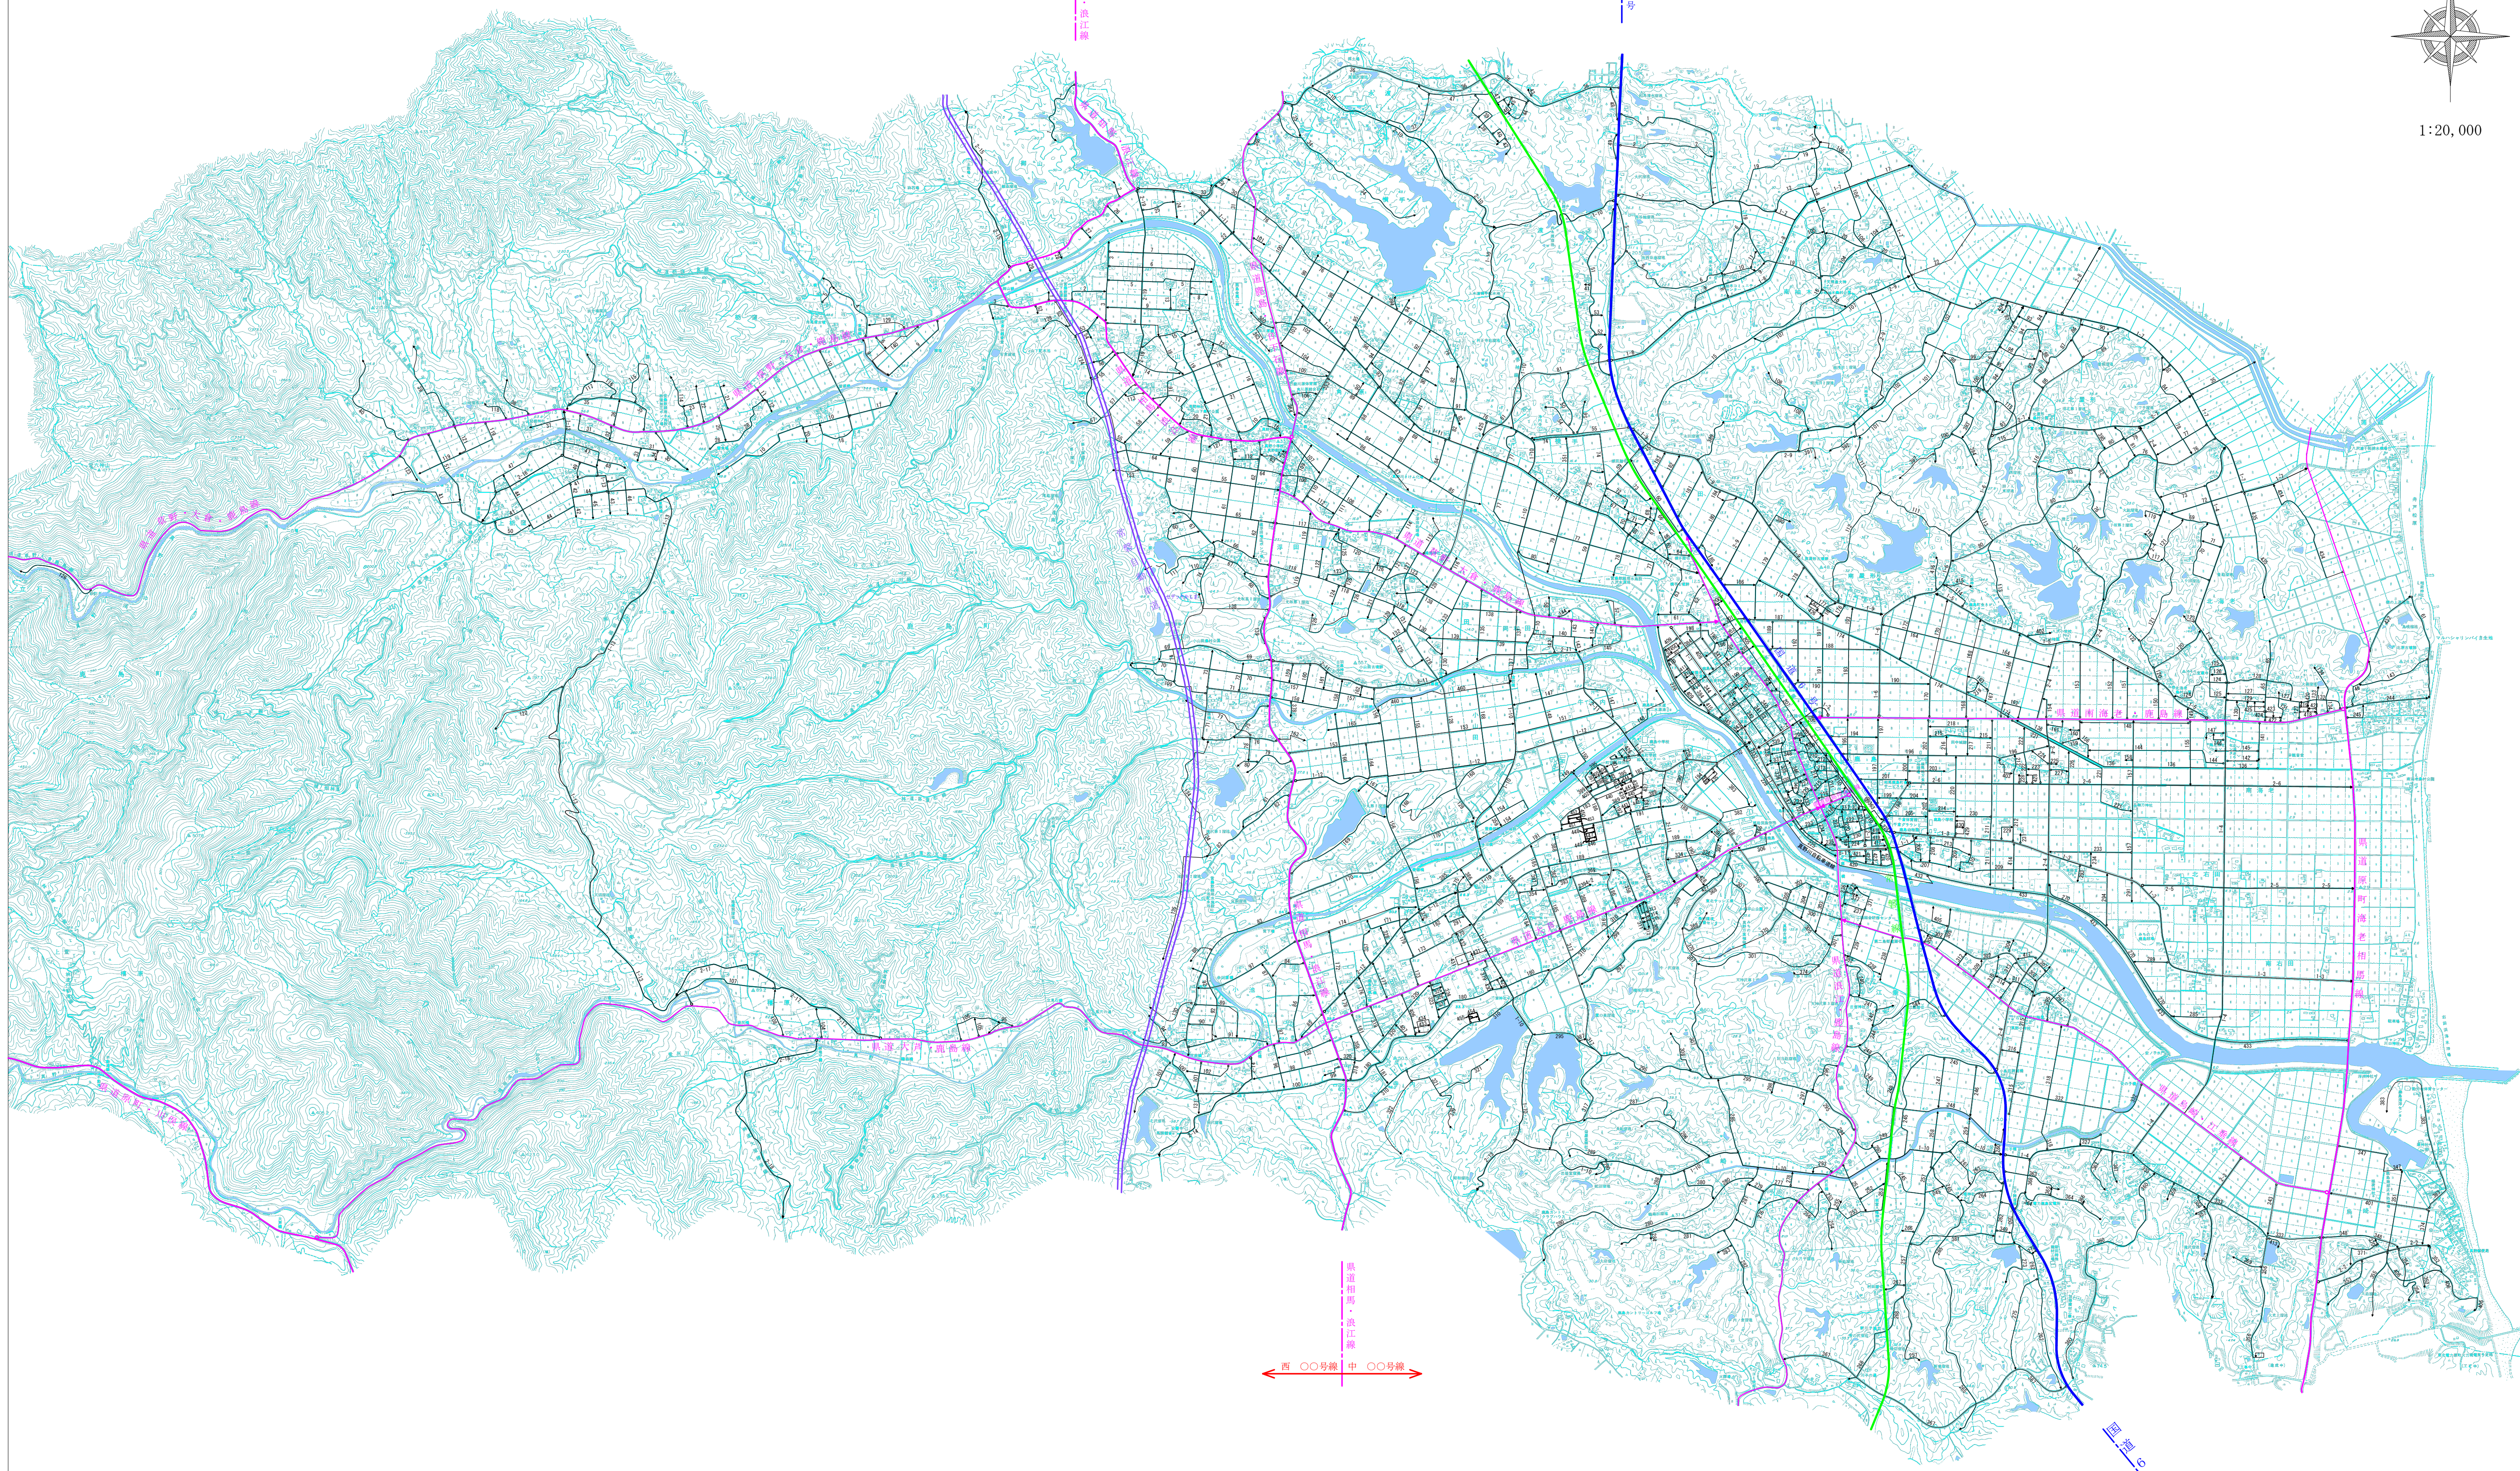

# 鹿島区認定路線網図

1:20,000

1:20,000

南相馬市鹿島区