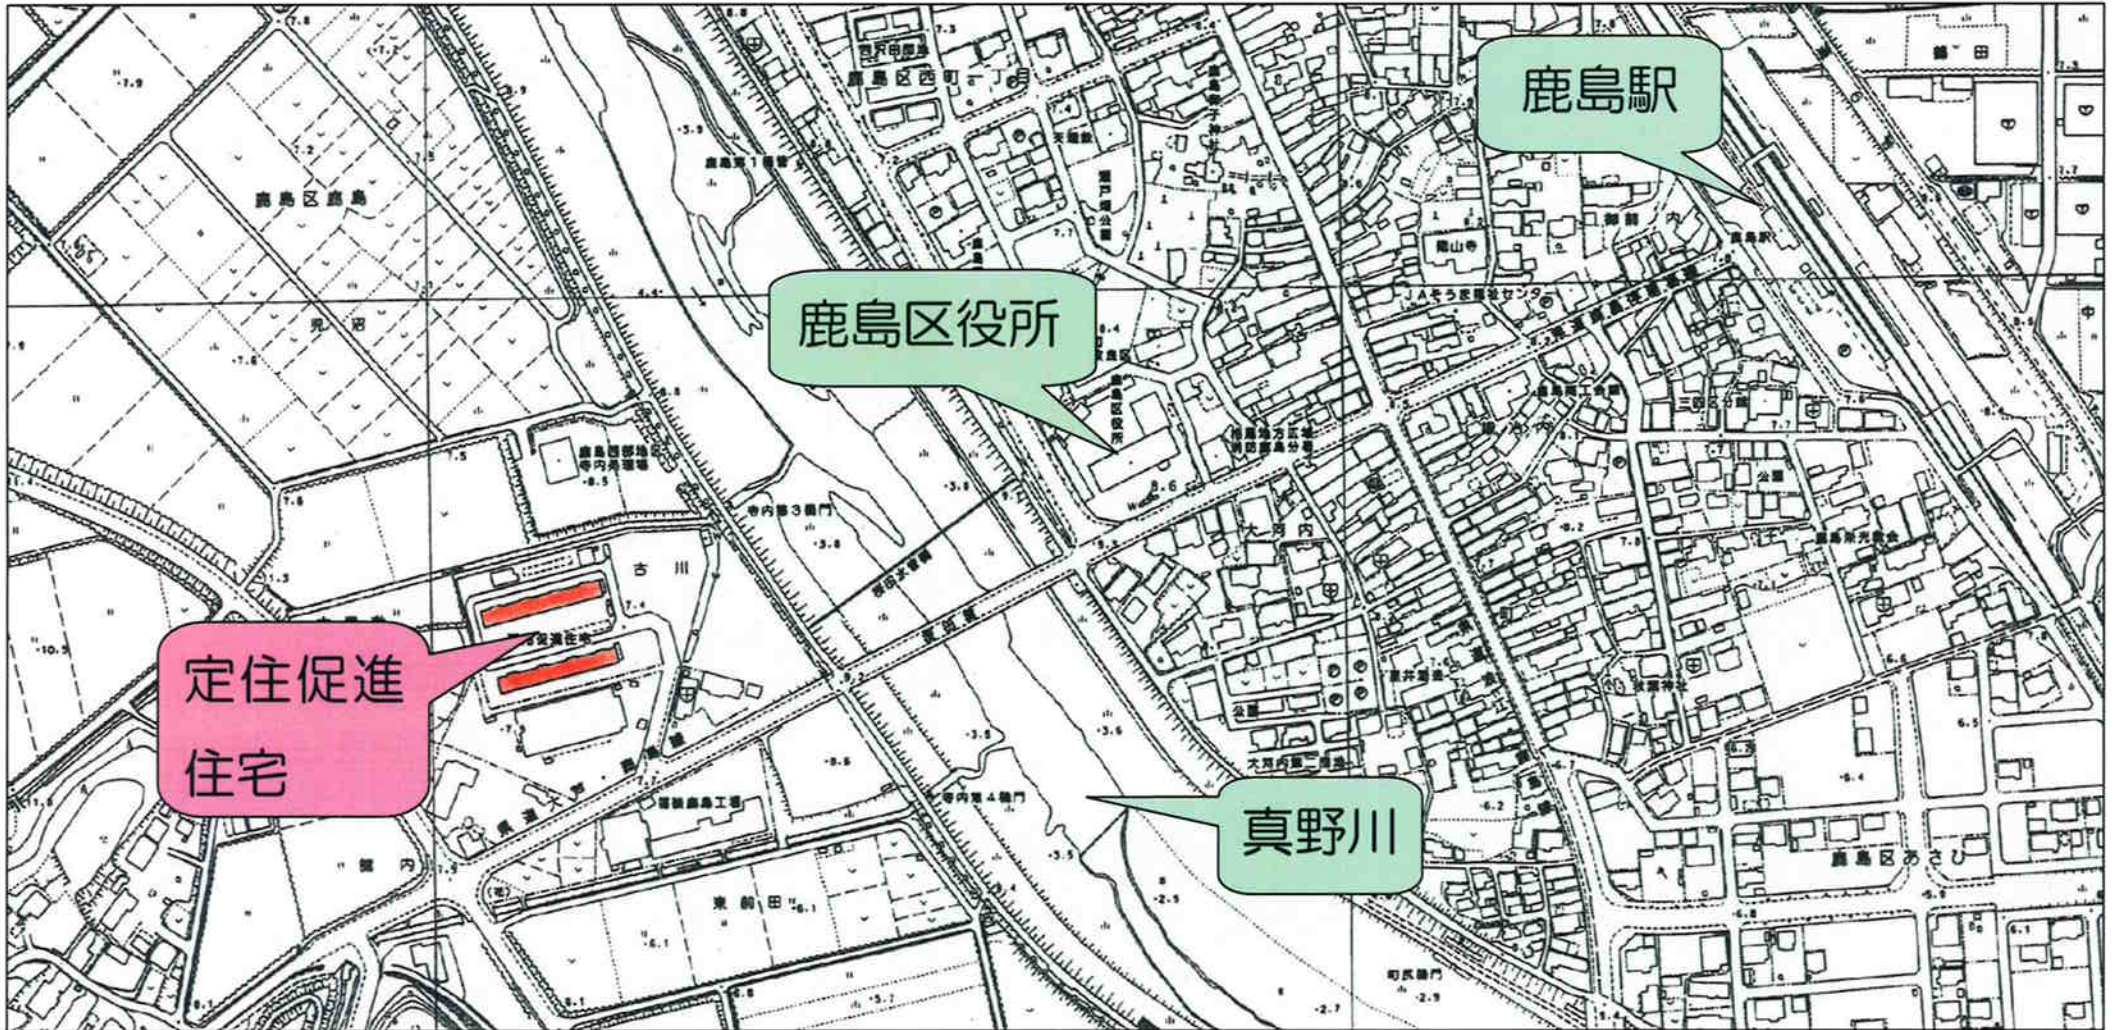

# 定住促進住宅位置図

・鹿島駅から約700m、徒歩約9分

・鹿島小学校から約1.3 km、徒歩約16分

・さくらホールから約1 km、徒歩約12分

・鹿島区役所から約350m、徒歩約4分

・鹿島中学校から約1.2 km、徒歩約15分

・すぐ近くにスーパーがあります。