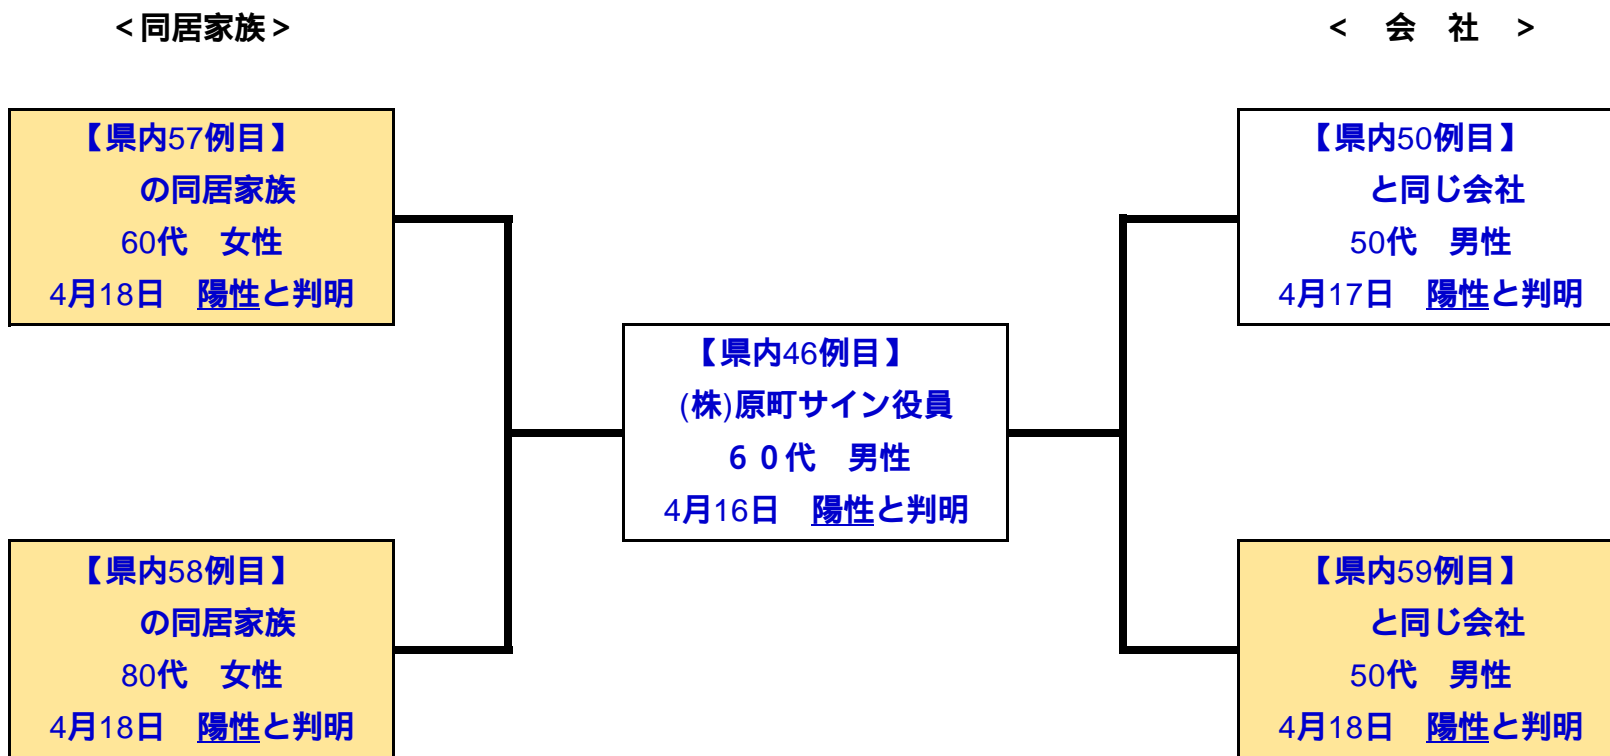

南相馬市 新型コロナウイルス感染者発生状況（4月18日 20：00現在）

○数字は、市内の発生患者番号