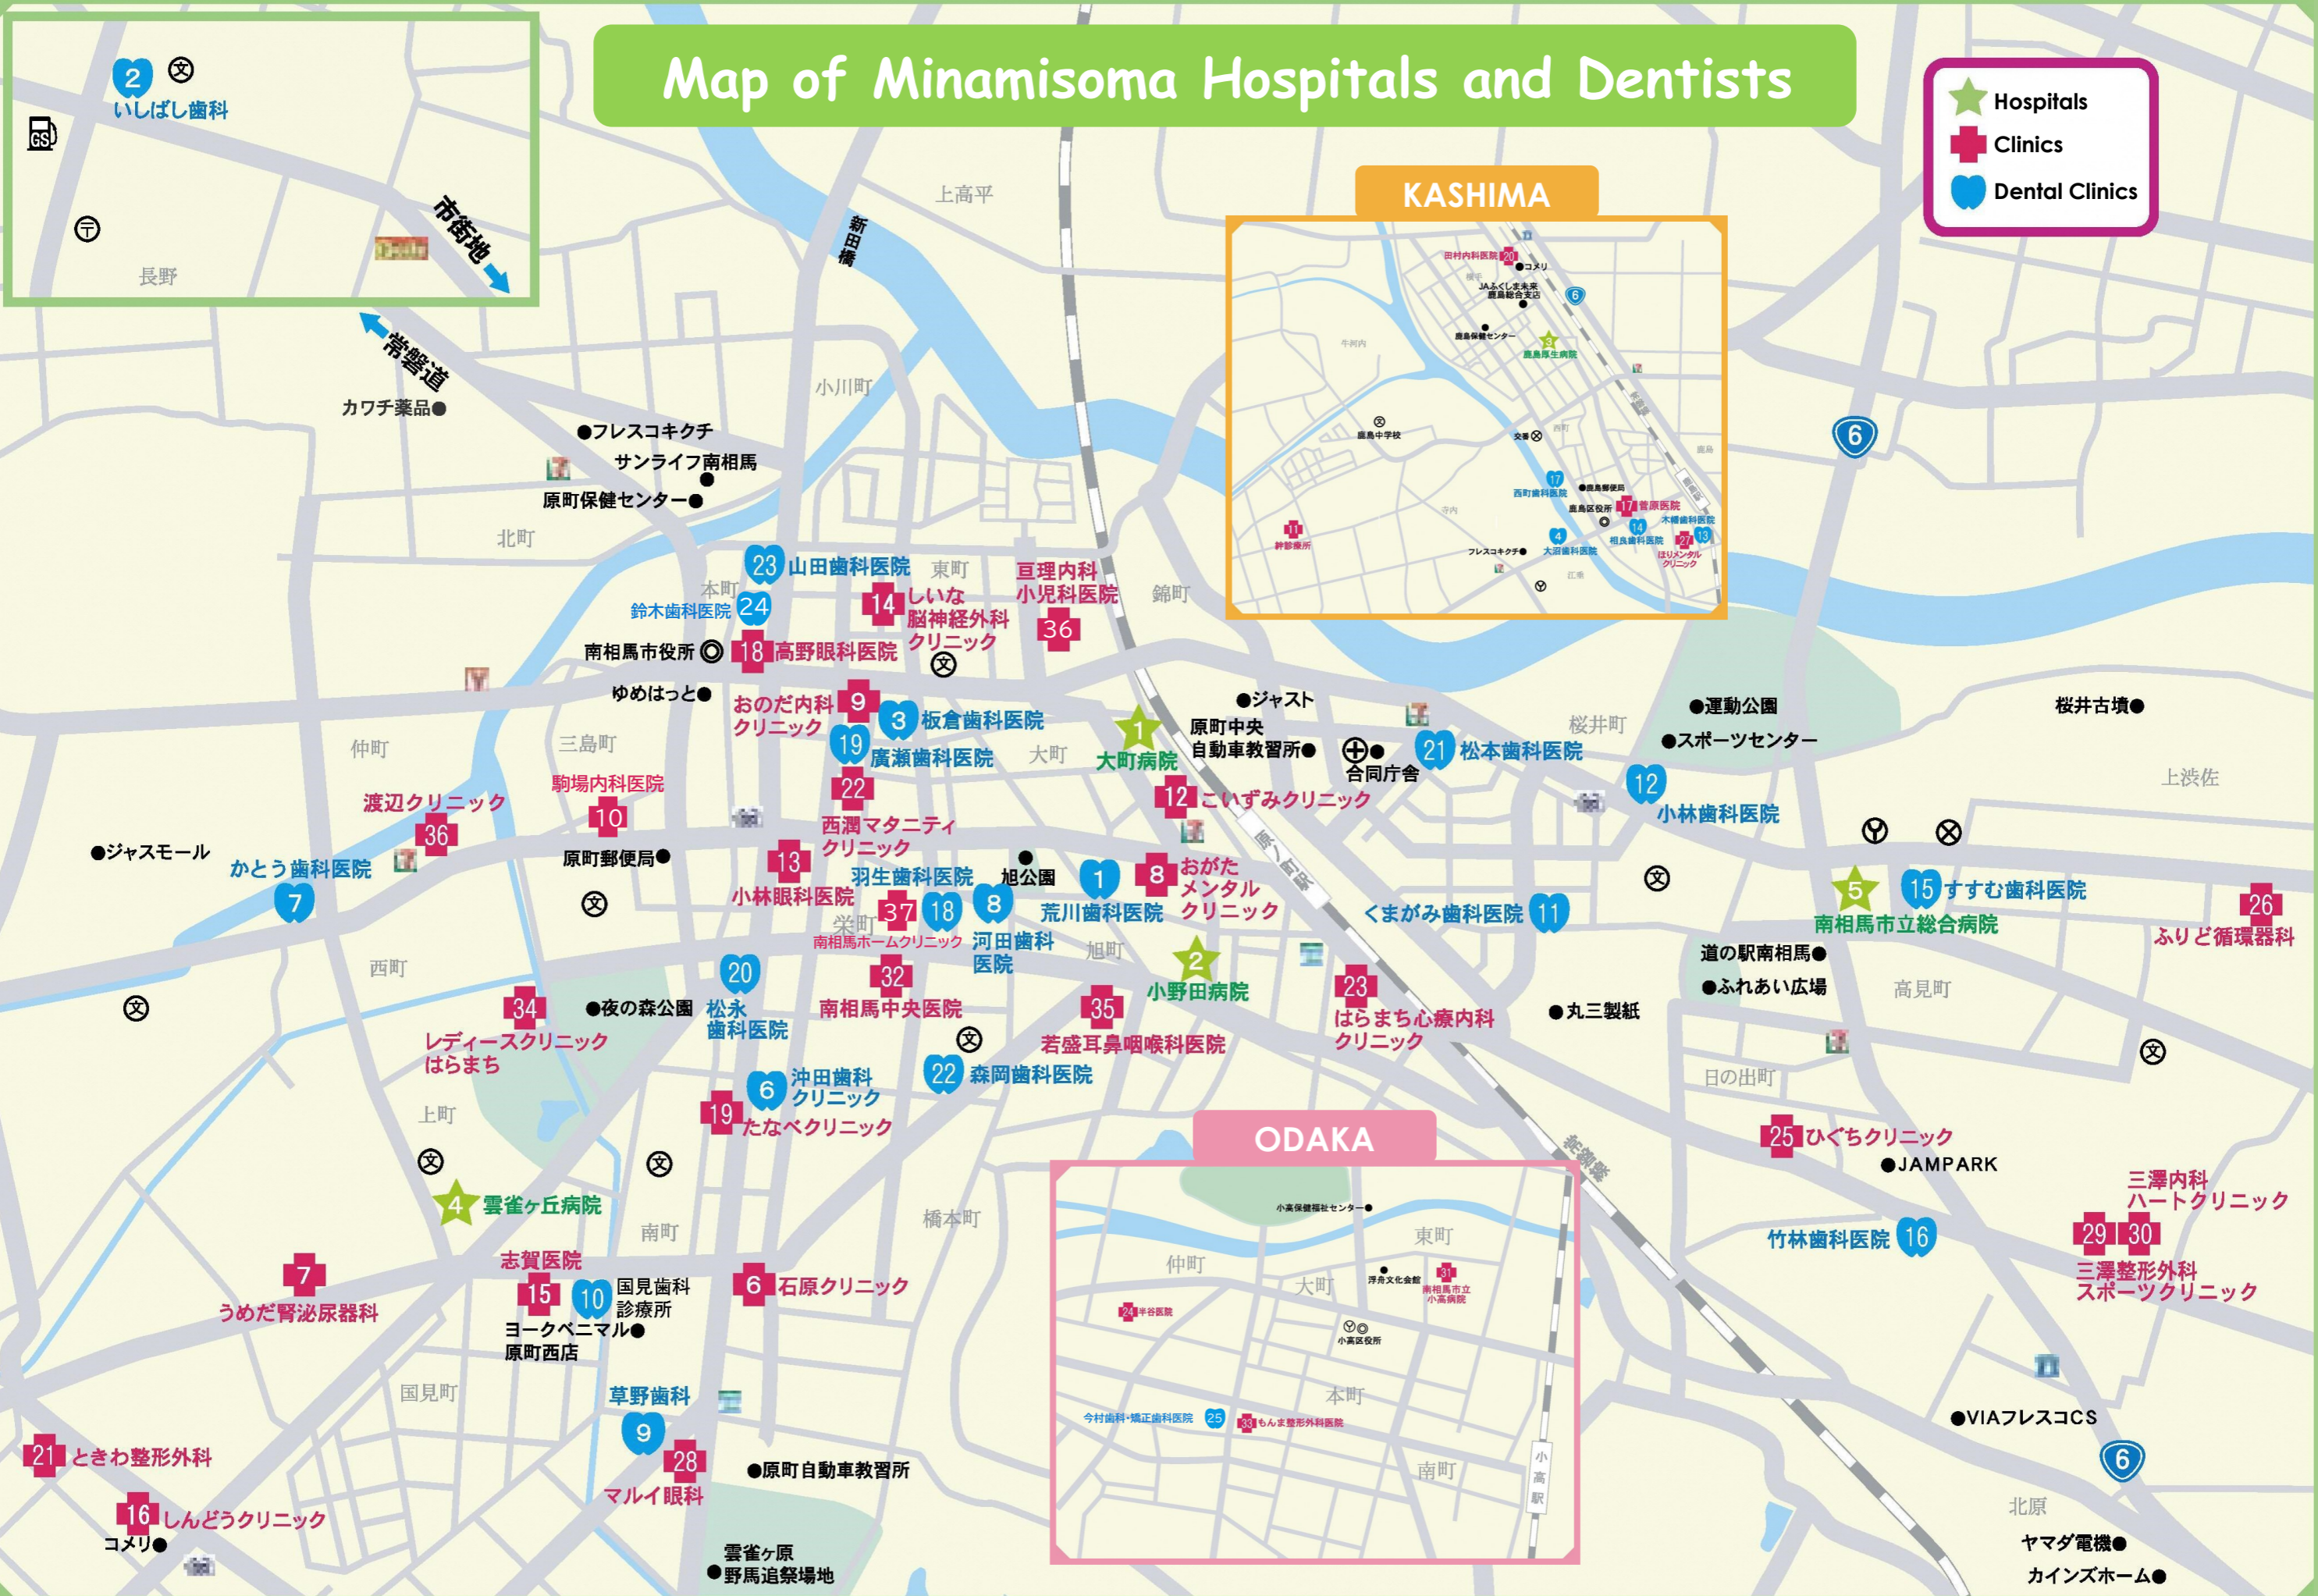

Map of Minamisoma Hospitals and Dentists

- ★ Hospitals
- + Clinics
- ⊕ Dental Clinics

KASHIMA

ODAKA

いしばし歯科
長野
市街地
常磐道
カワチ薬品

2 ⊕
いしばし歯科

フレスコキクチ
サンライフ南相馬
原町保健センター
山田歯科医院
しいな脳神経外科クリニック
高野眼科医院
板倉歯科医院
大町病院
おのだ内科クリニック
西潤マタニティクリニック
羽生歯科医院
小野田病院
松永歯科医院
南相馬中央医院
若盛耳鼻咽喉科医院
志賀医院
国見歯科診療所
草野歯科
マルイ眼科
ときわ整形外科
しんどうクリニック
原町自動車教習所
雲雀ヶ原野馬追祭場地

田村内科医院
JAふくしま未来農業総合支店
鹿島厚生病院
西町歯科医院
大沼歯科医院
原町中央自動車教習所
合同庁舎
松本歯科医院
小林歯科医院
すずむ歯科医院
南相馬市立総合病院
ふりど循環器科
三澤内科ハートクリニック
三澤整形外科スポーツクリニック

小高保健福祉センター
仲町
大町
本町
南町
今村歯科・矯正歯科医院
もんま整形外科医院

運動公園
スポーツセンター
さく井古墳
上波佐
道の駅南相馬
ふれあい広場
高見町
ひぐちクリニック
JAMPARK
竹林歯科医院
VIAフレスコCS
ヤマダ電機
カインズホーム