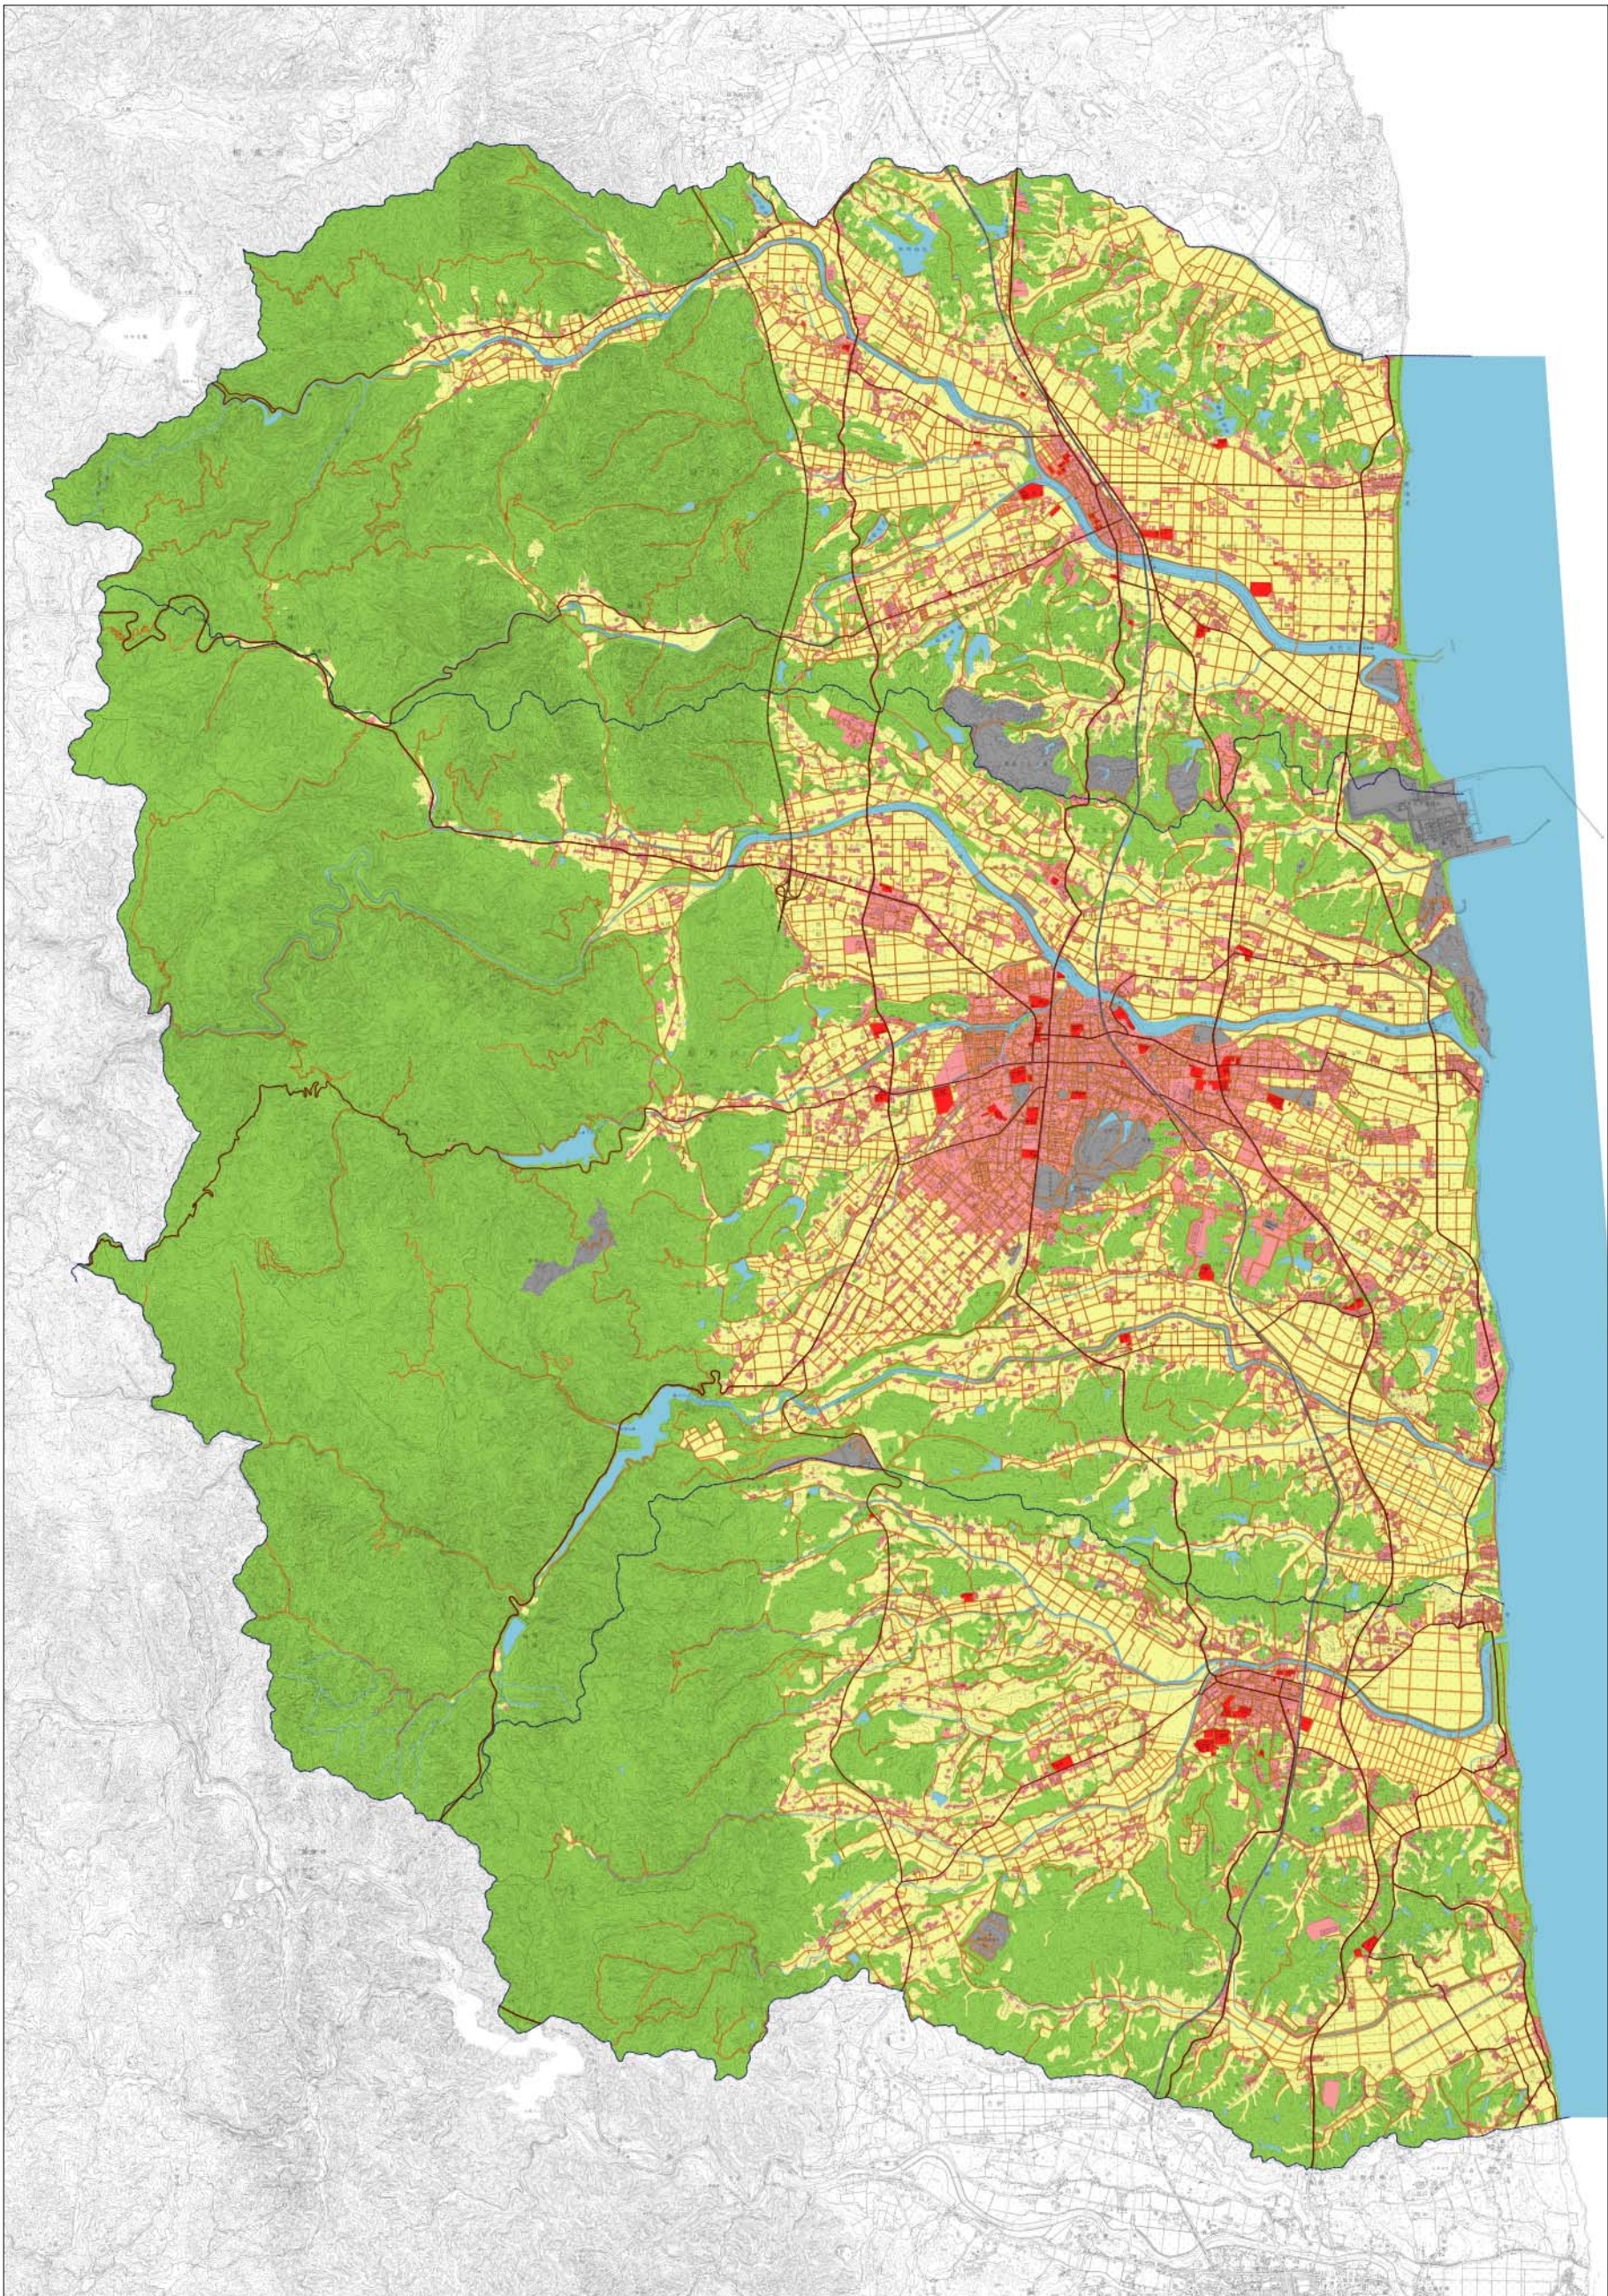

現況図

凡 例	
	農 用 地
	森 林
	水面・河川・水路
	道 路
	そ の 他 の 道 路
	宅 地
	公 共 施 設
	そ の 他
	区 境