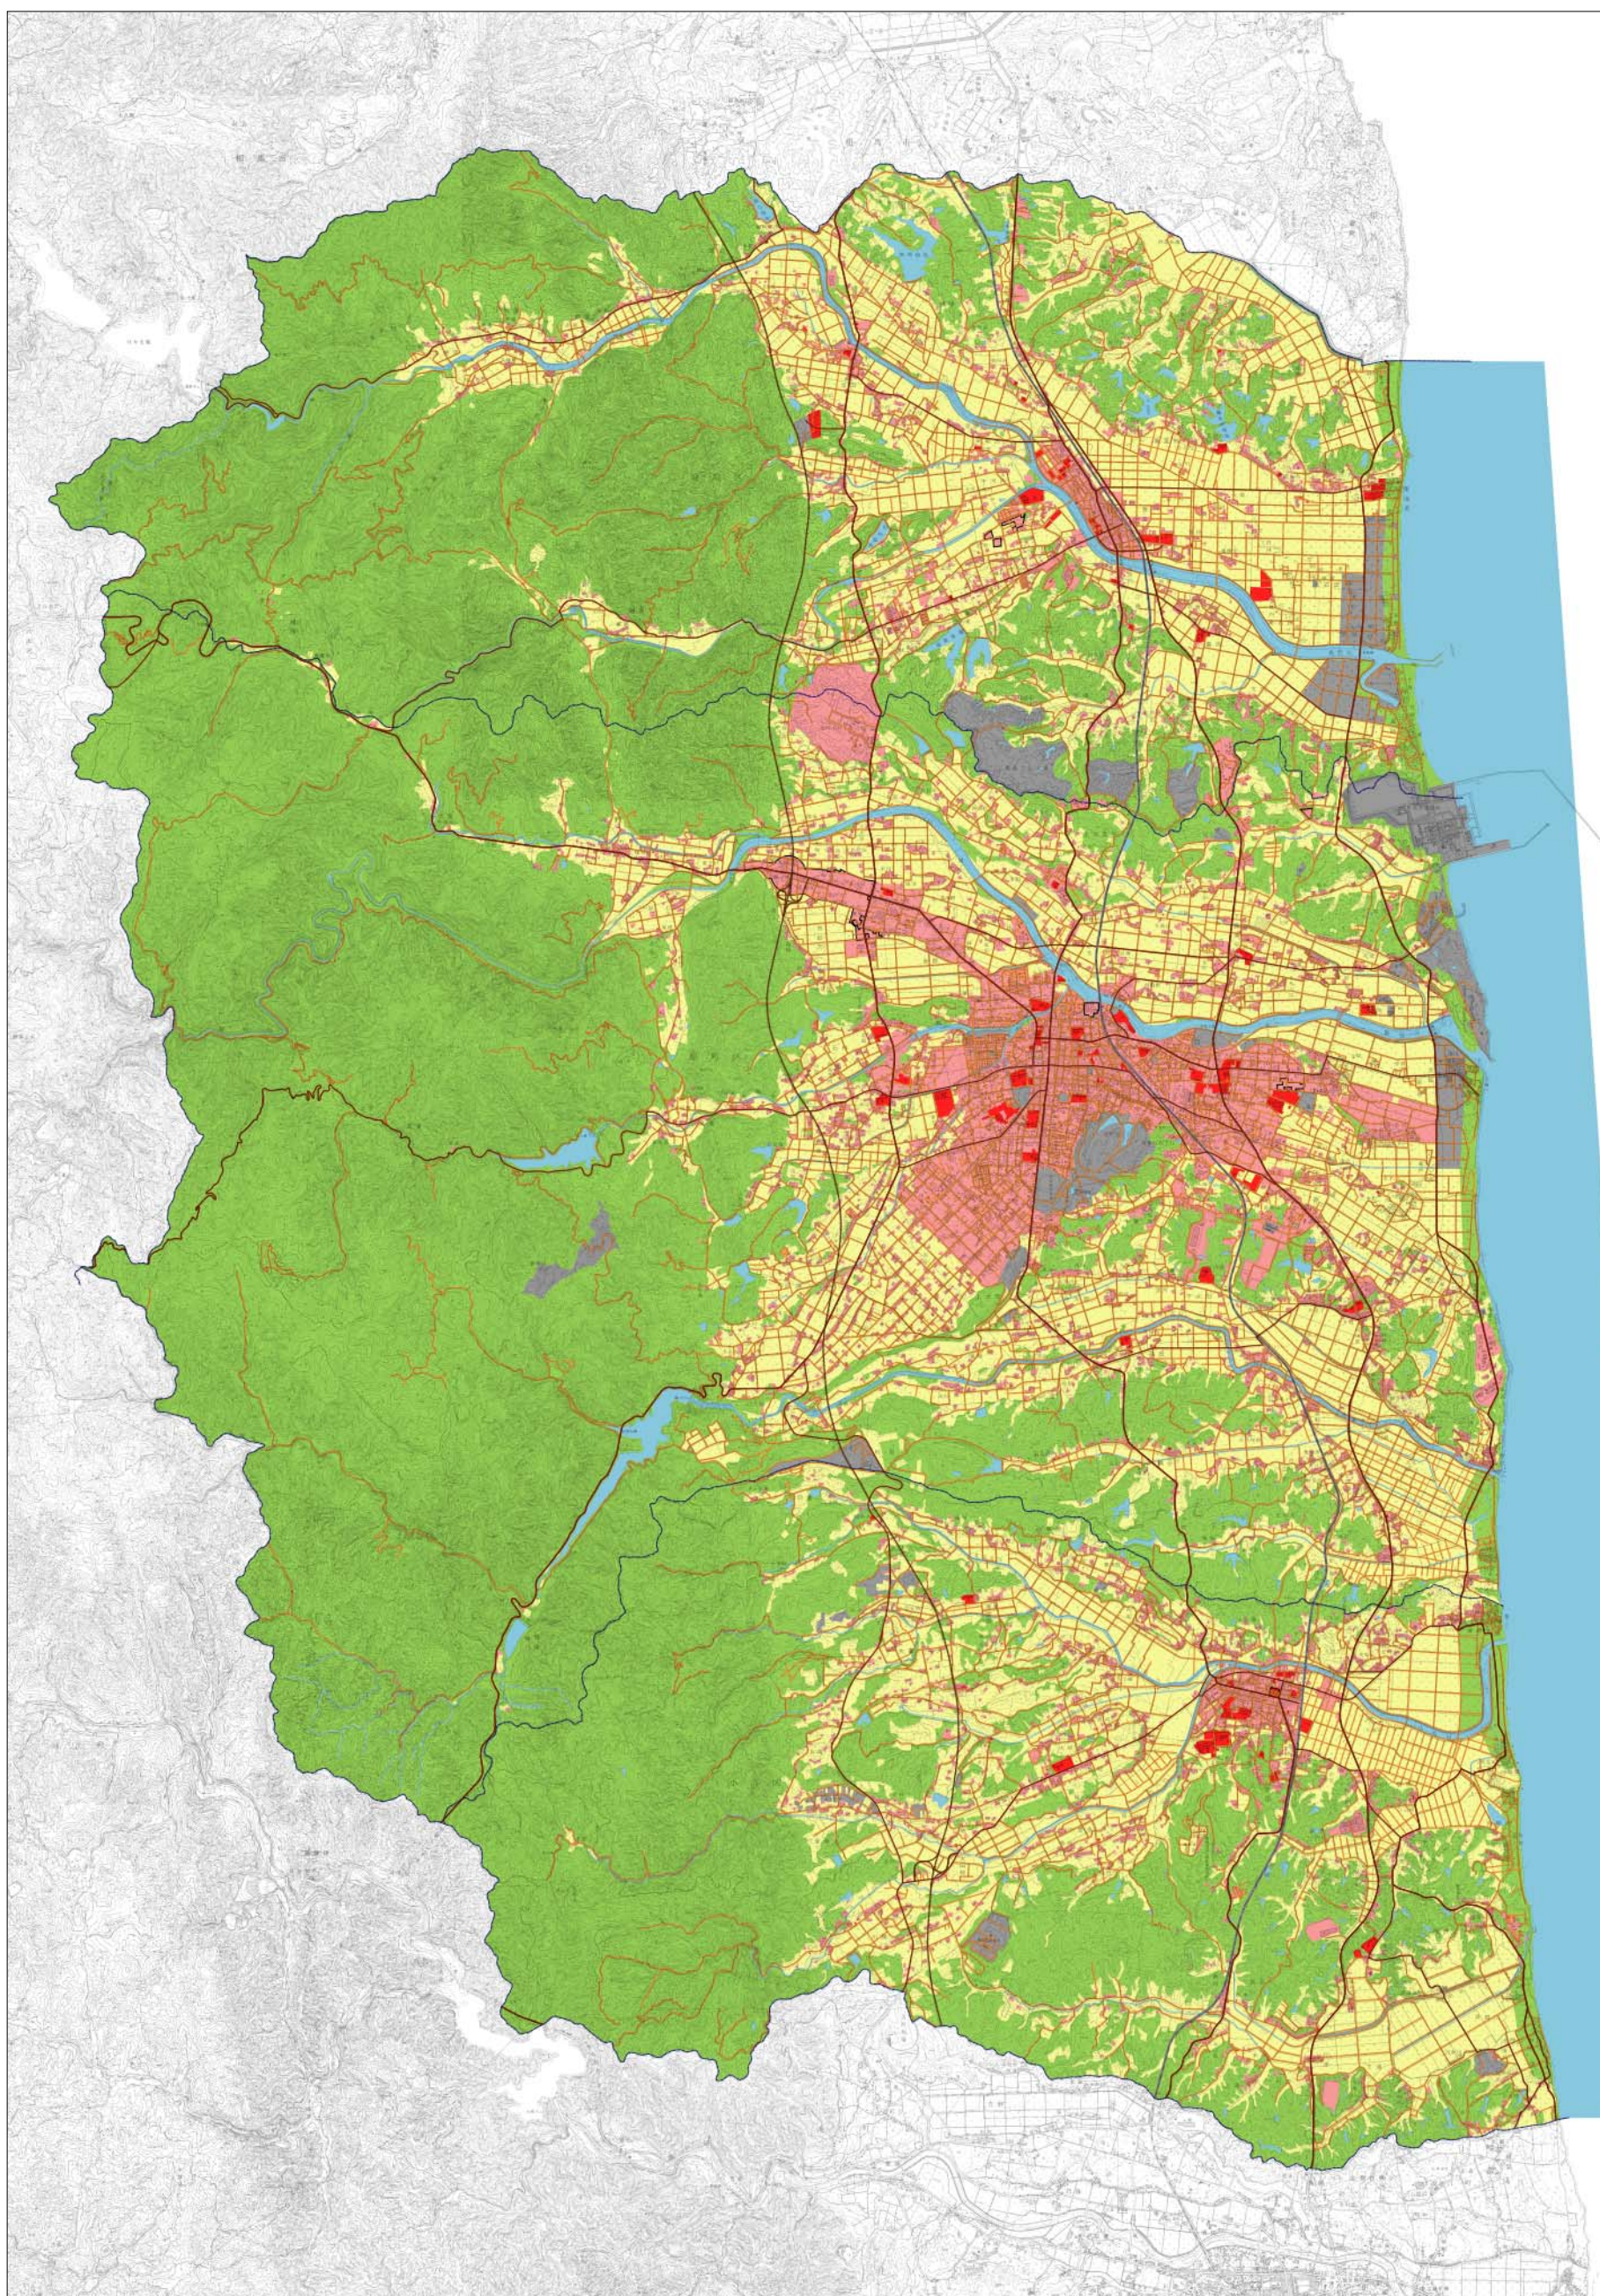

構想図

凡 例	
	農 用 地
	森 林
	水面・河川・水路
	道 路
	そ の 他 の 道 路
	宅 地
	公 共 施 設
	そ の 他
	区 境