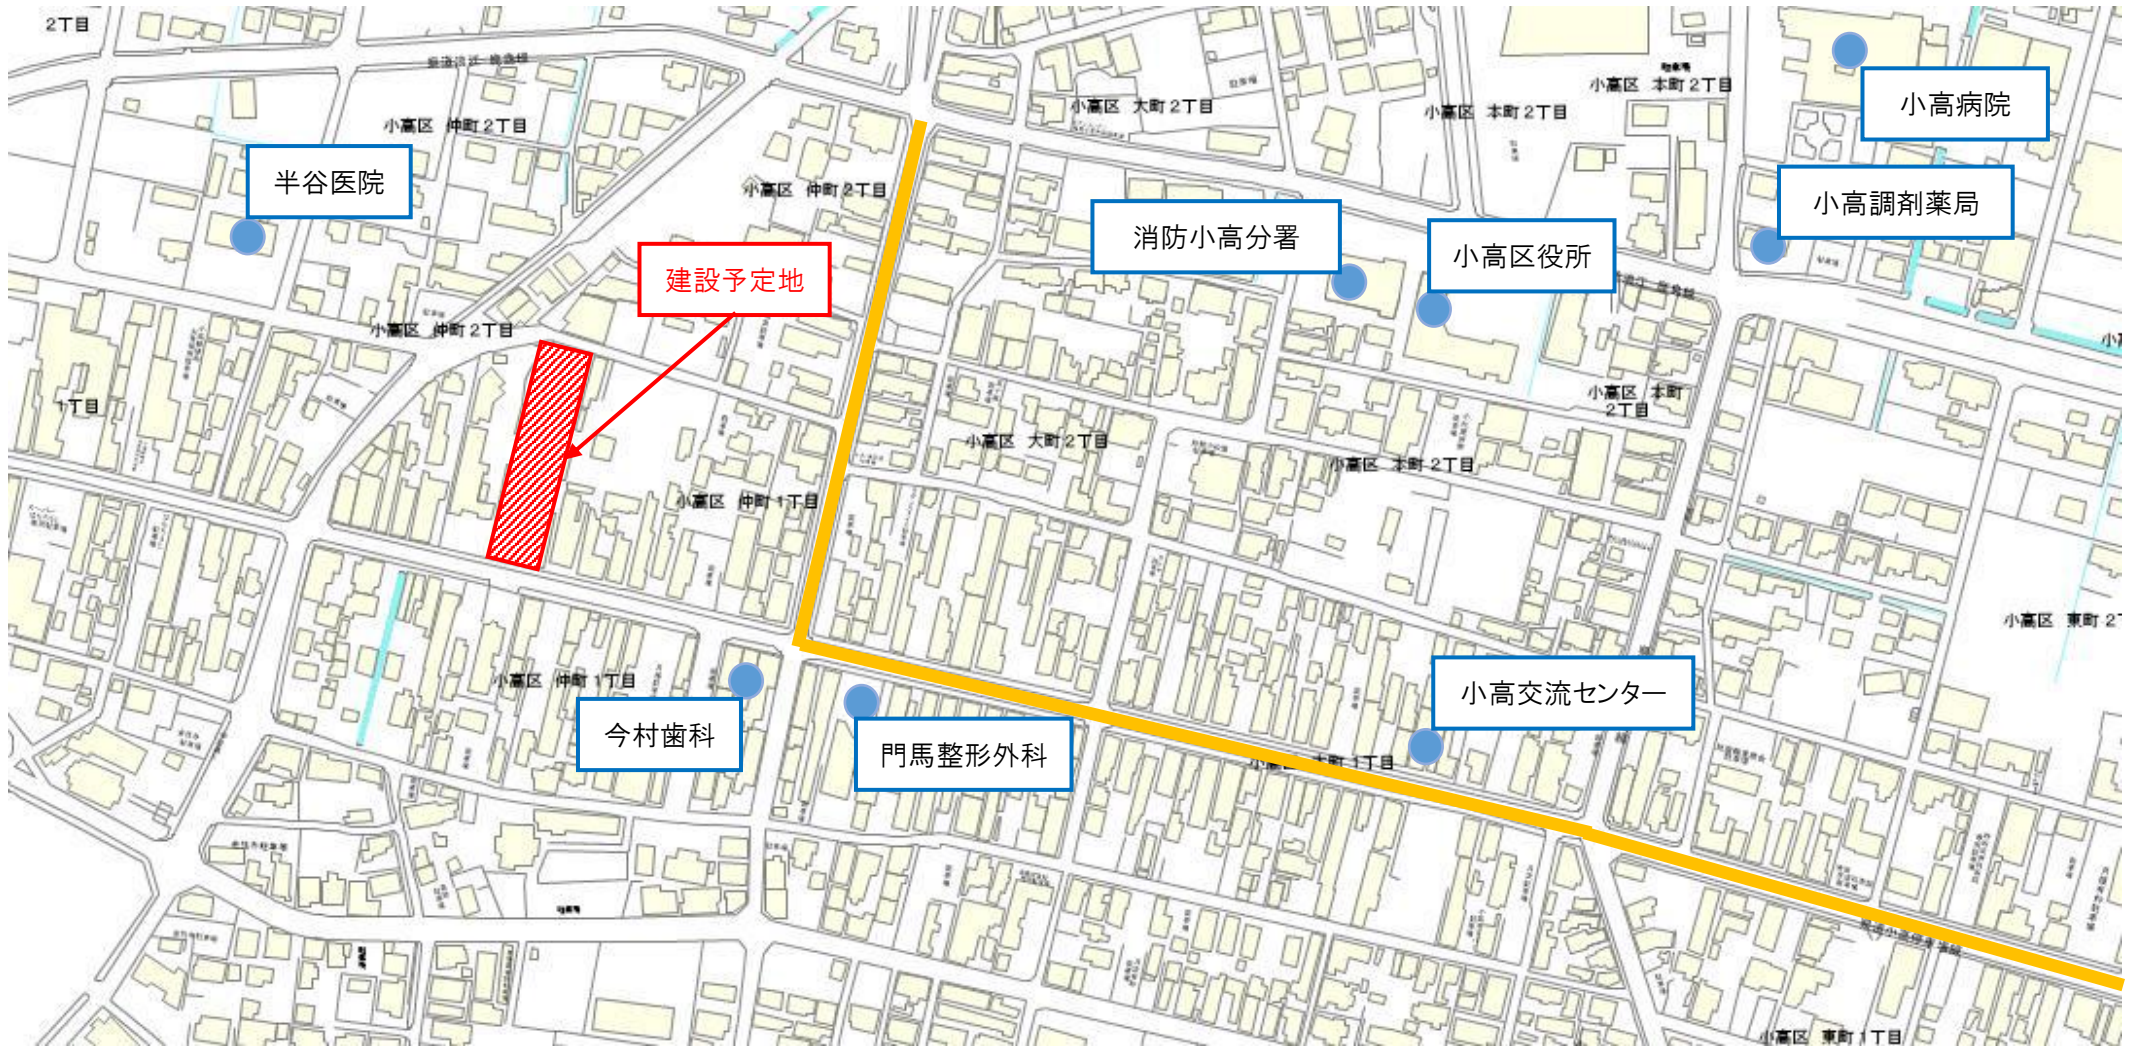

南相馬市立総合病院附属小高診療所位置図

市街地整備ゾーン