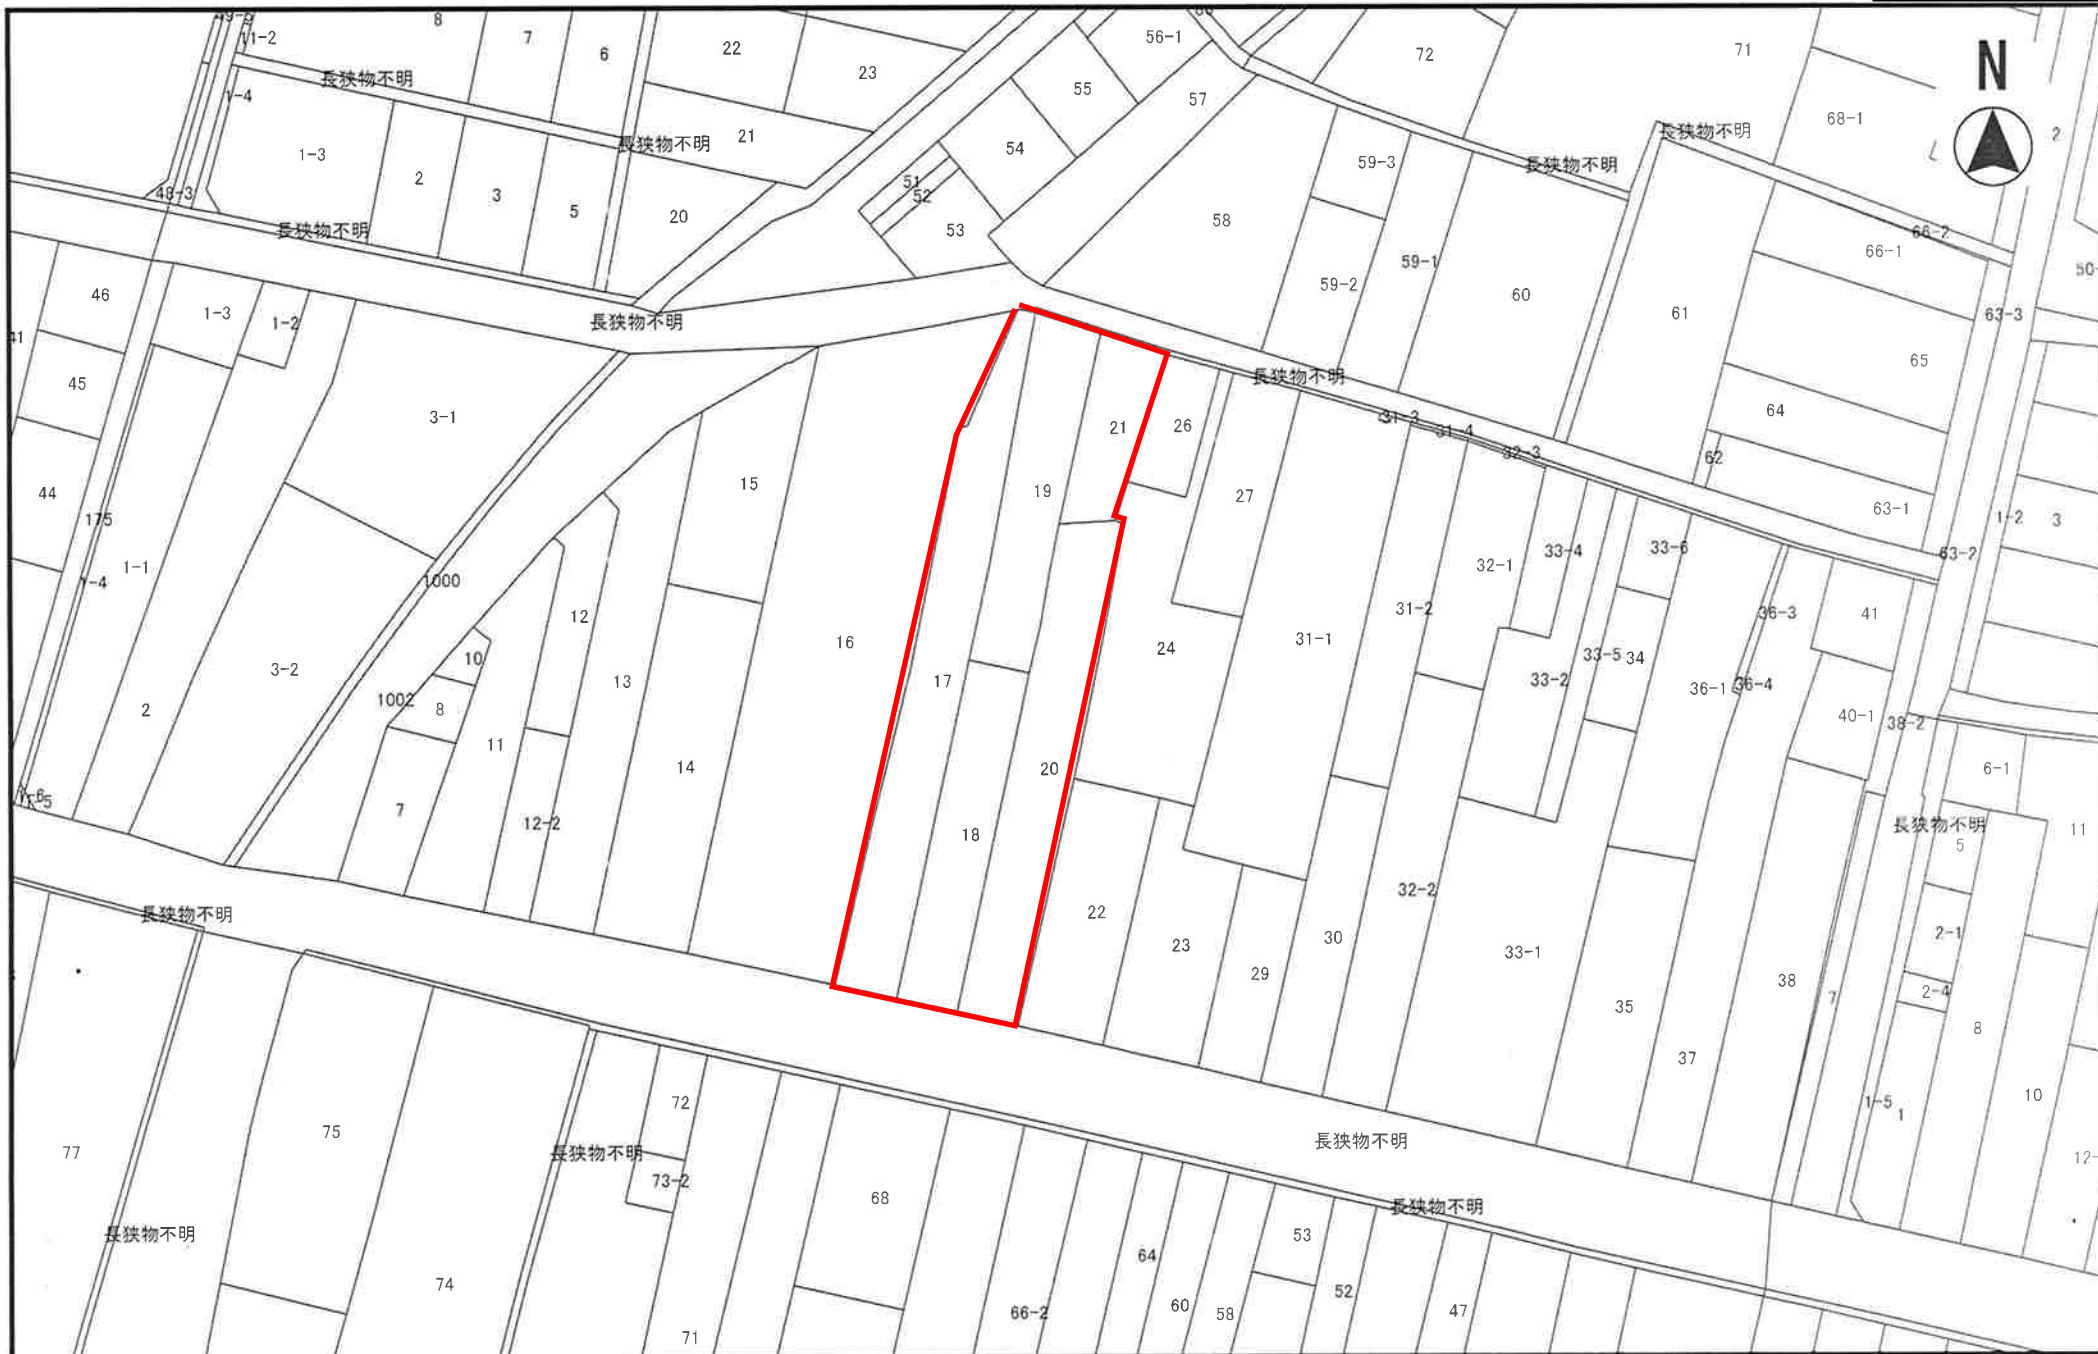

旧小高病院跡地

縮尺 1 : 800

5645.09㎡

小川医院東側 2165.44m²

縮尺 1 : 1000

10 5 0 10 20 30 40