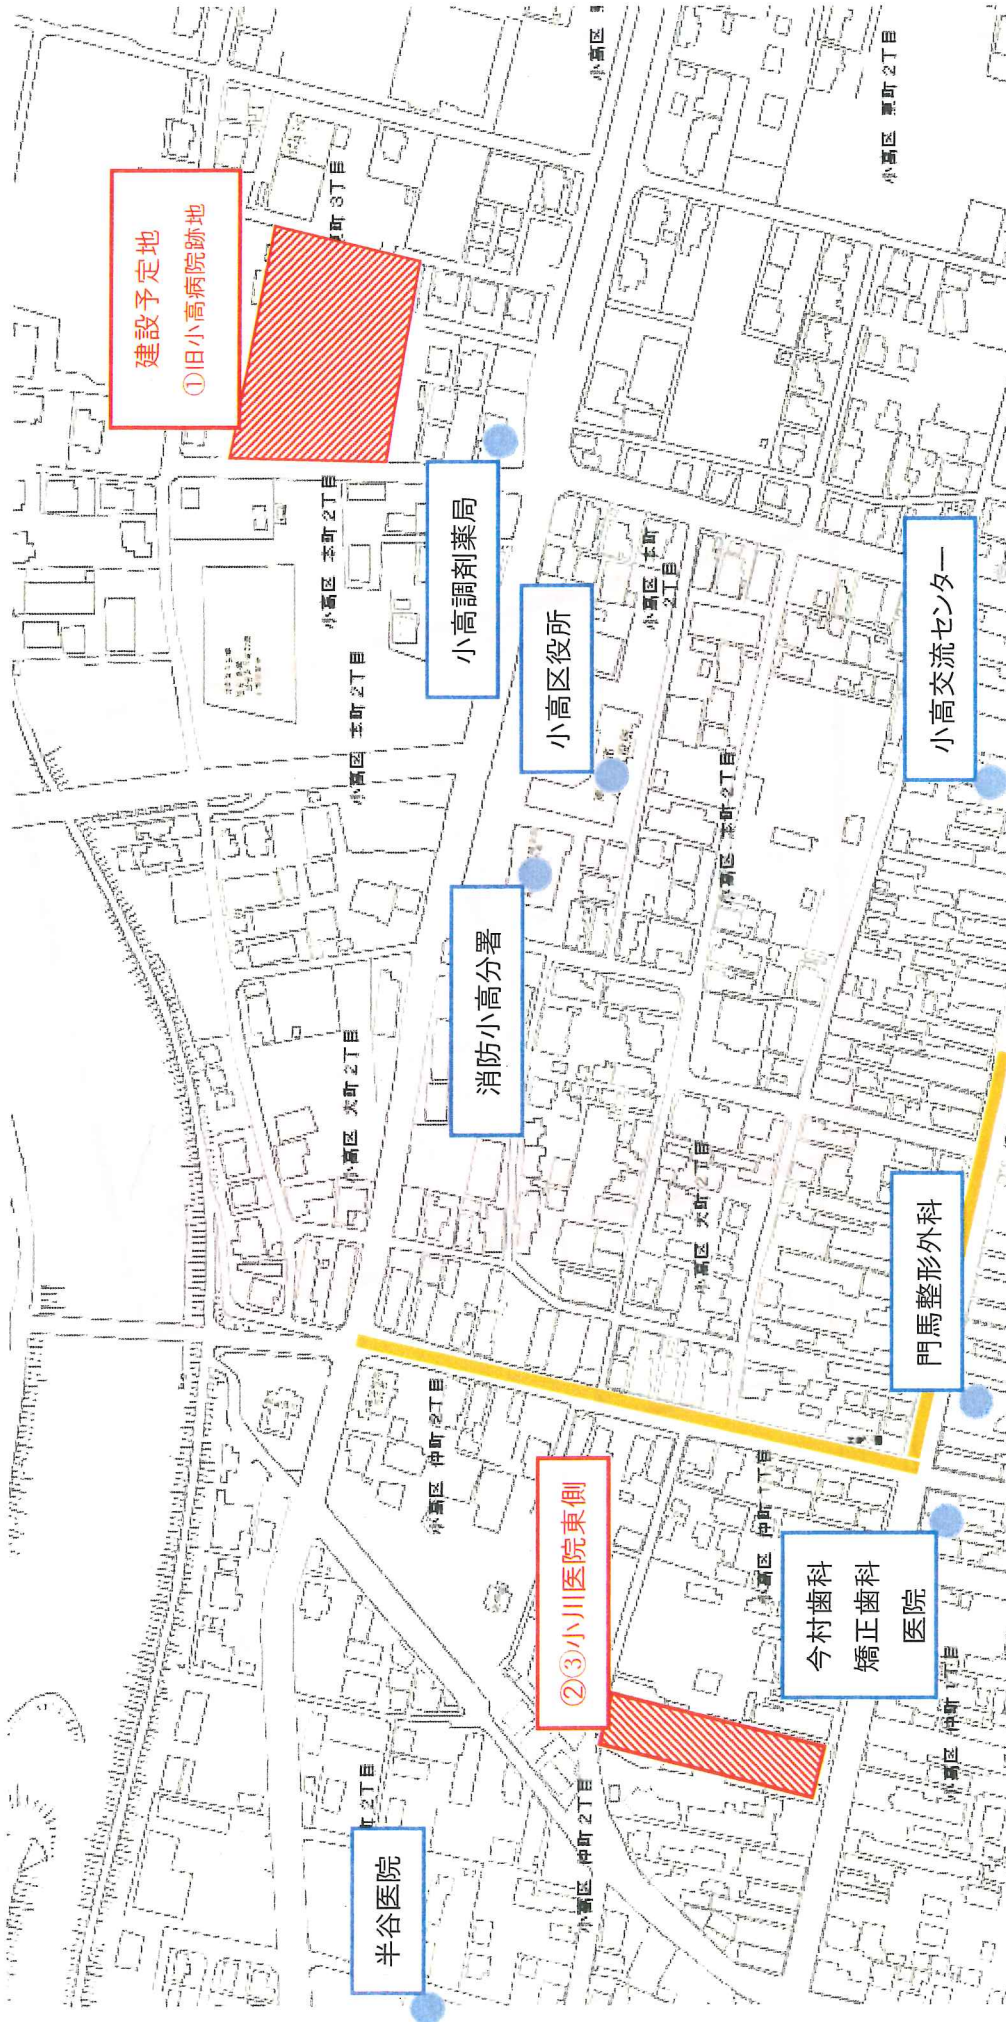

南相馬市立総合病院附属小高診療所建設予定地(候補地)位置図

... 市街地整備ゾーン