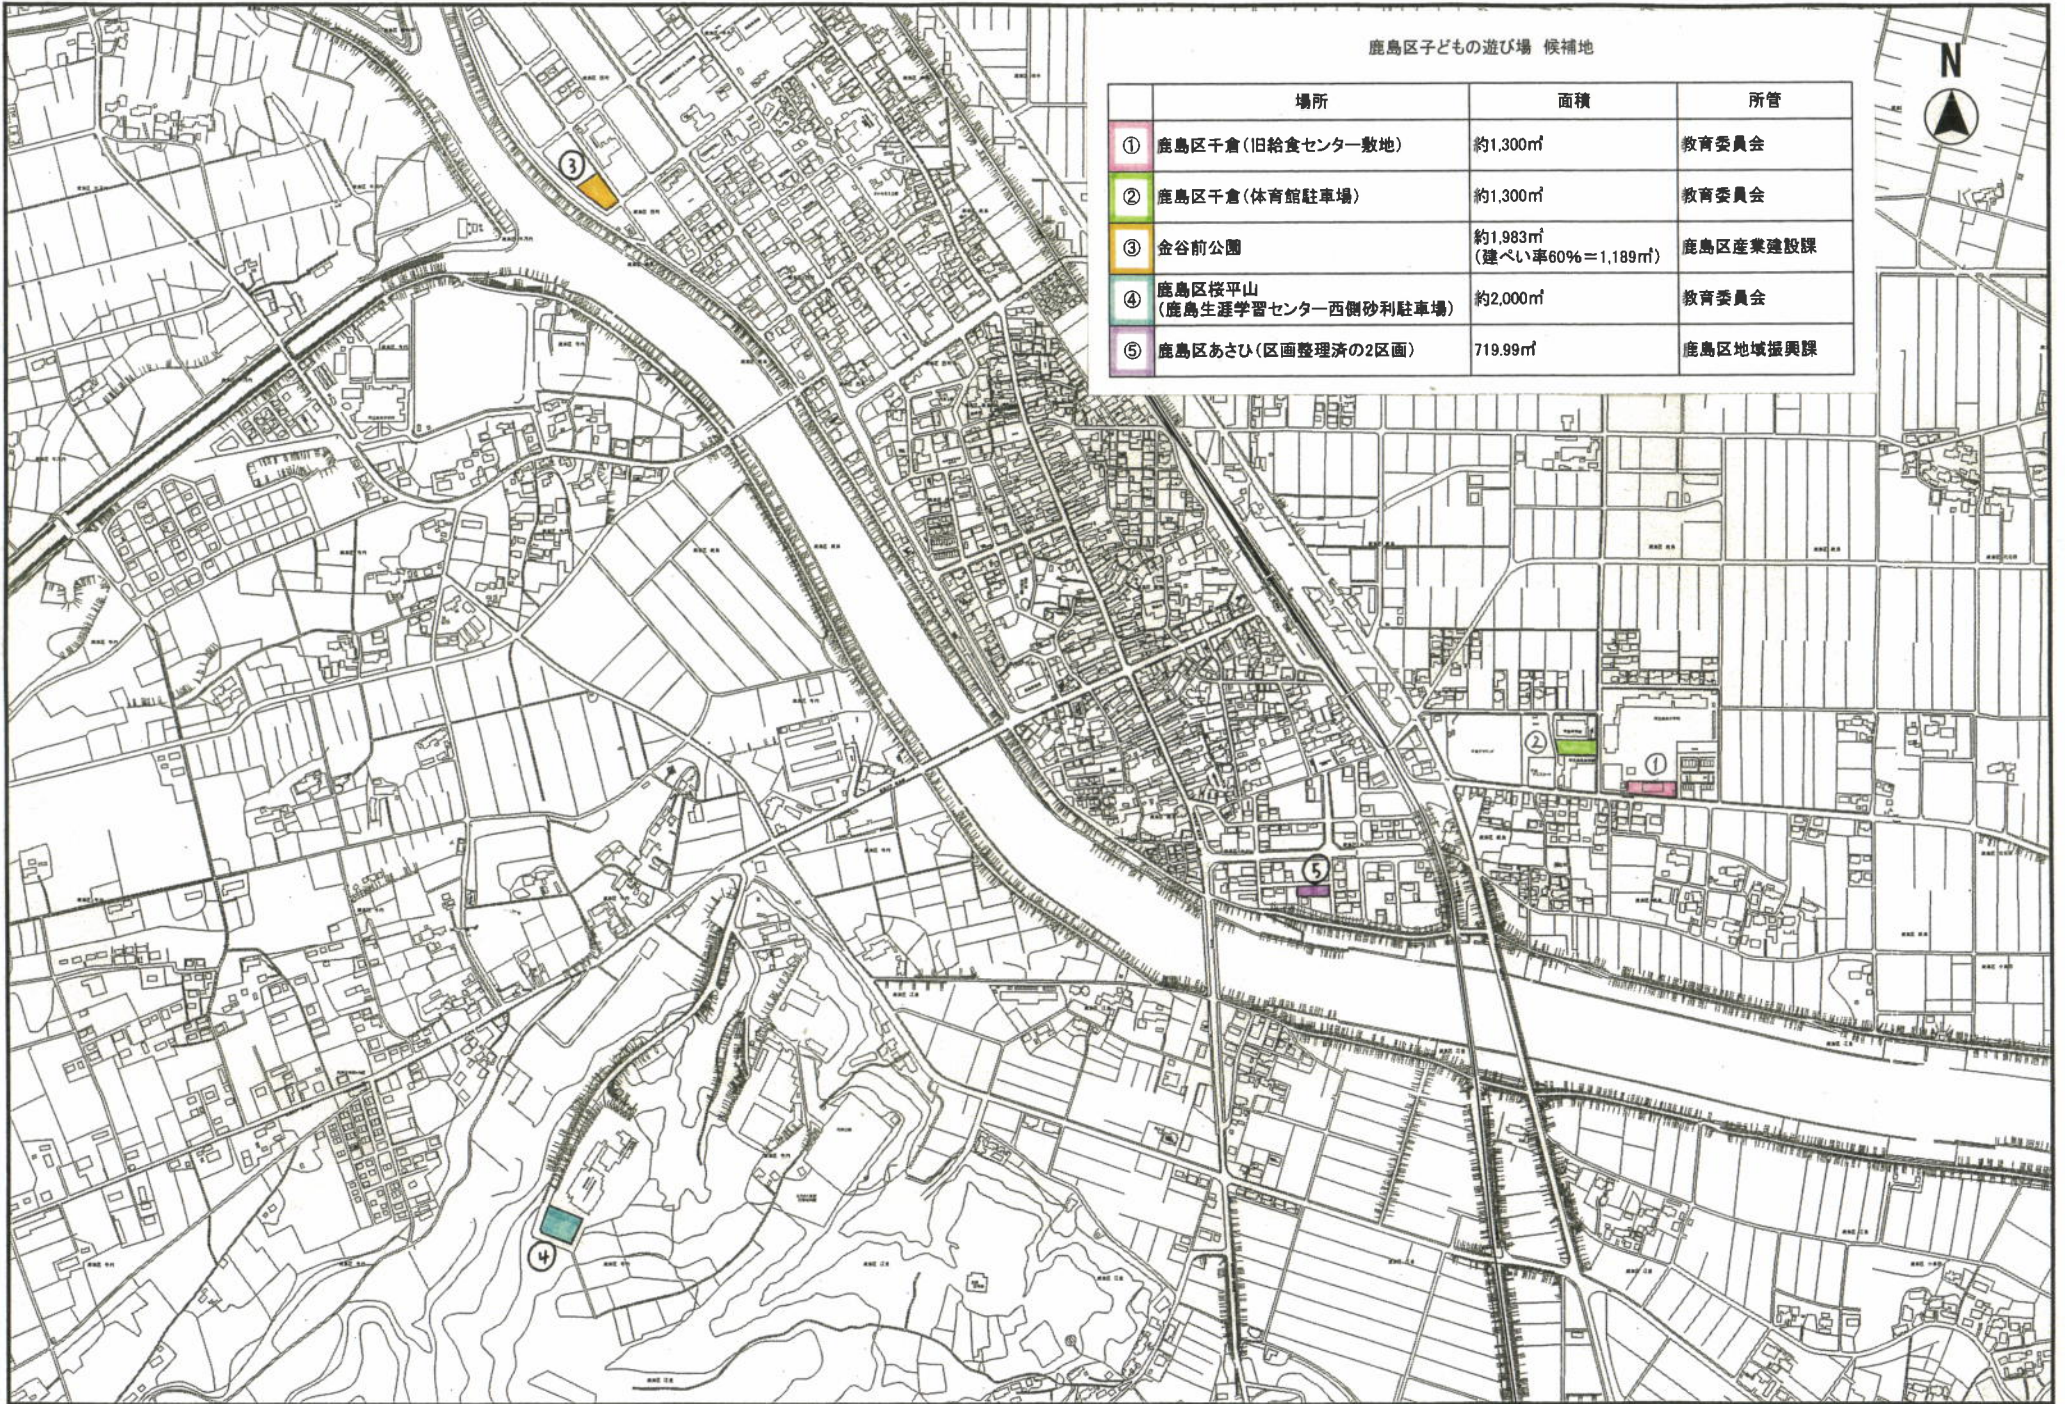

鹿島区子どもの遊び場 候補地

場所	面積	所管
① 鹿島区千倉(旧給食センター敷地)	約1,300㎡	教育委員会
② 鹿島区千倉(体育館駐車場)	約1,300㎡	教育委員会
③ 金谷前公園	約1,983㎡ (建ぺい率60%=1,189㎡)	鹿島区産業建設課
④ 鹿島区椋平山 (鹿島生涯学習センター西側砂利駐車場)	約2,000㎡	教育委員会
⑤ 鹿島区あさひ(区画整理済の2区画)	719.99㎡	鹿島区地域振興課

縮尺 1 : 7500