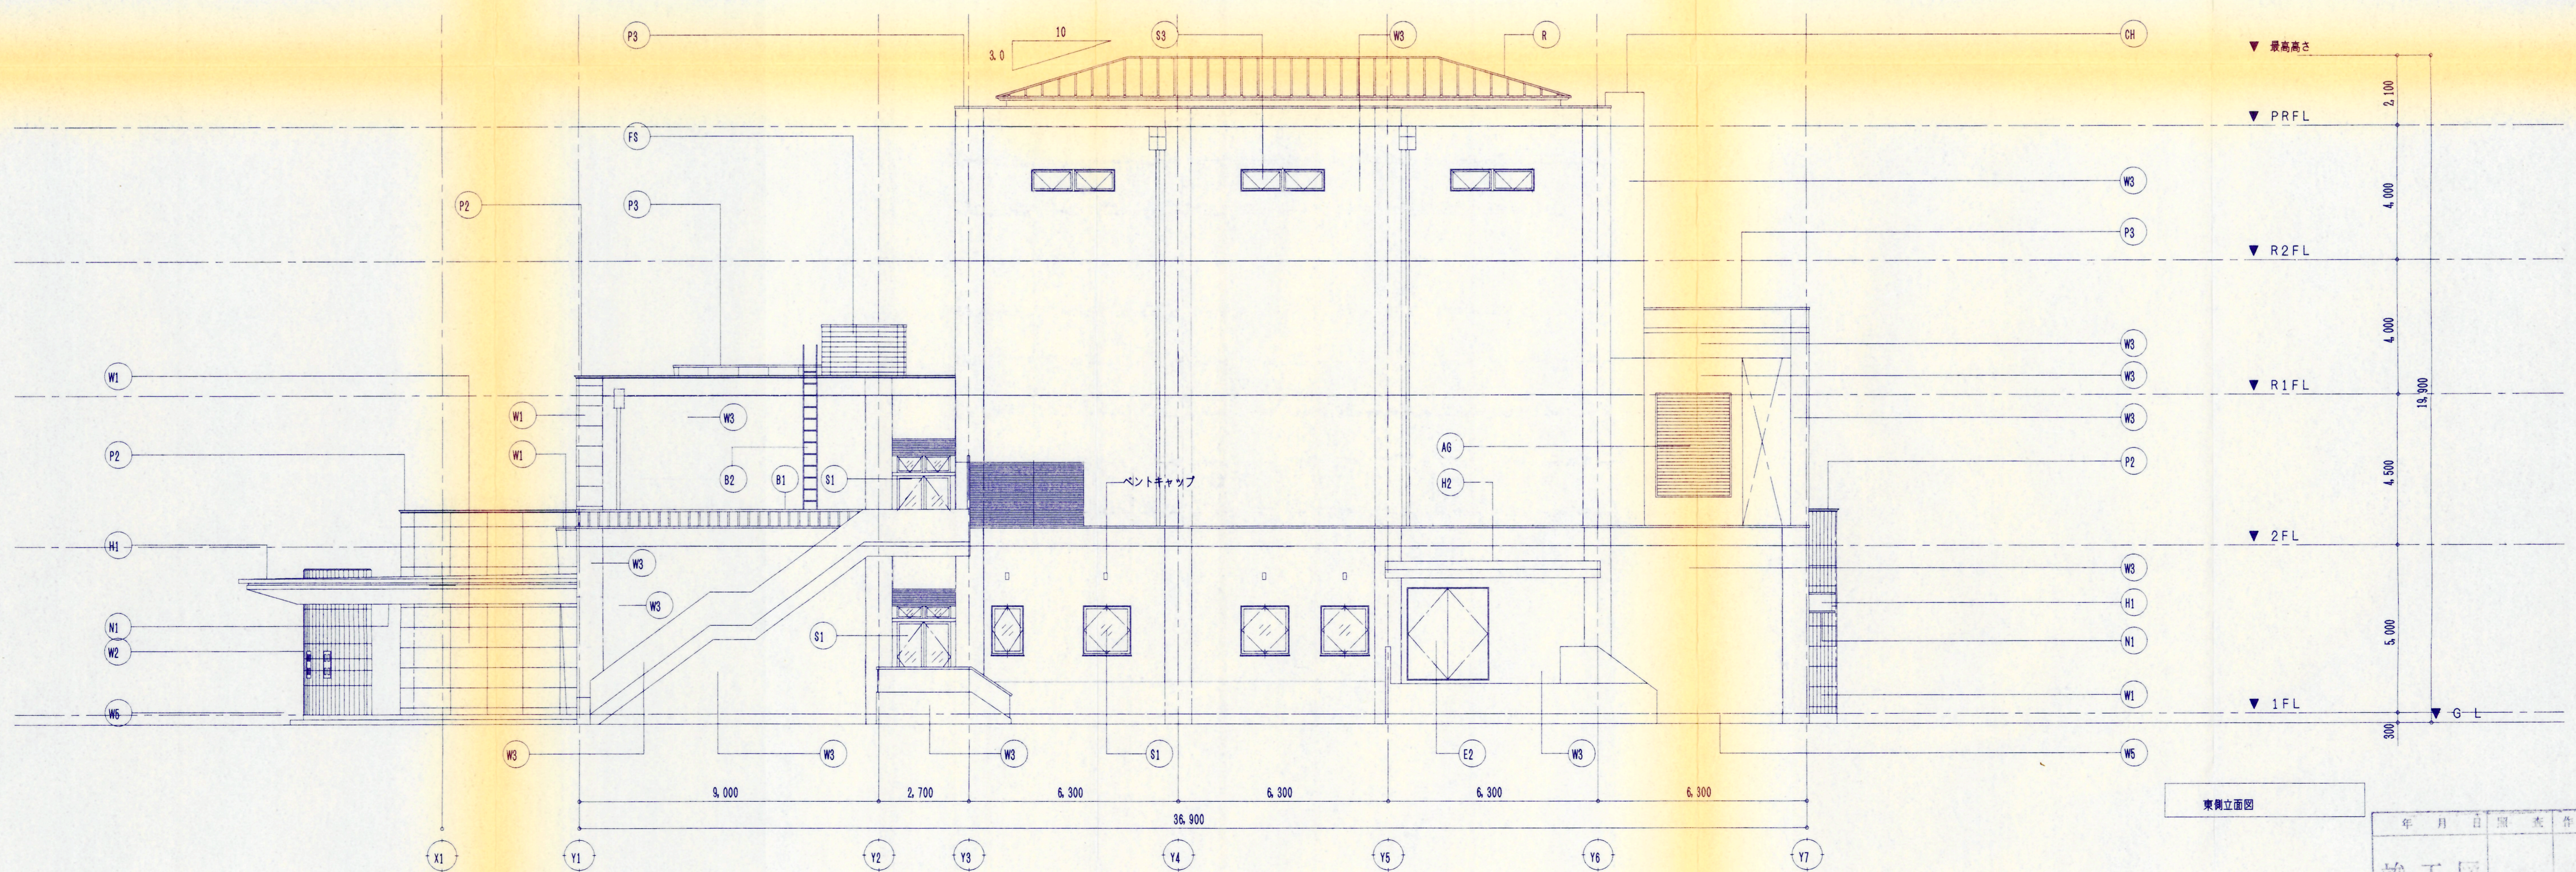

北側立面図

東側立面図

小高生涯学習センター屋上防水等改修設計業務委託

A-A' 断面図

断面位置キープラン

B-B' 断面図

小高生涯学習センター屋上防水等改修設計業務委託