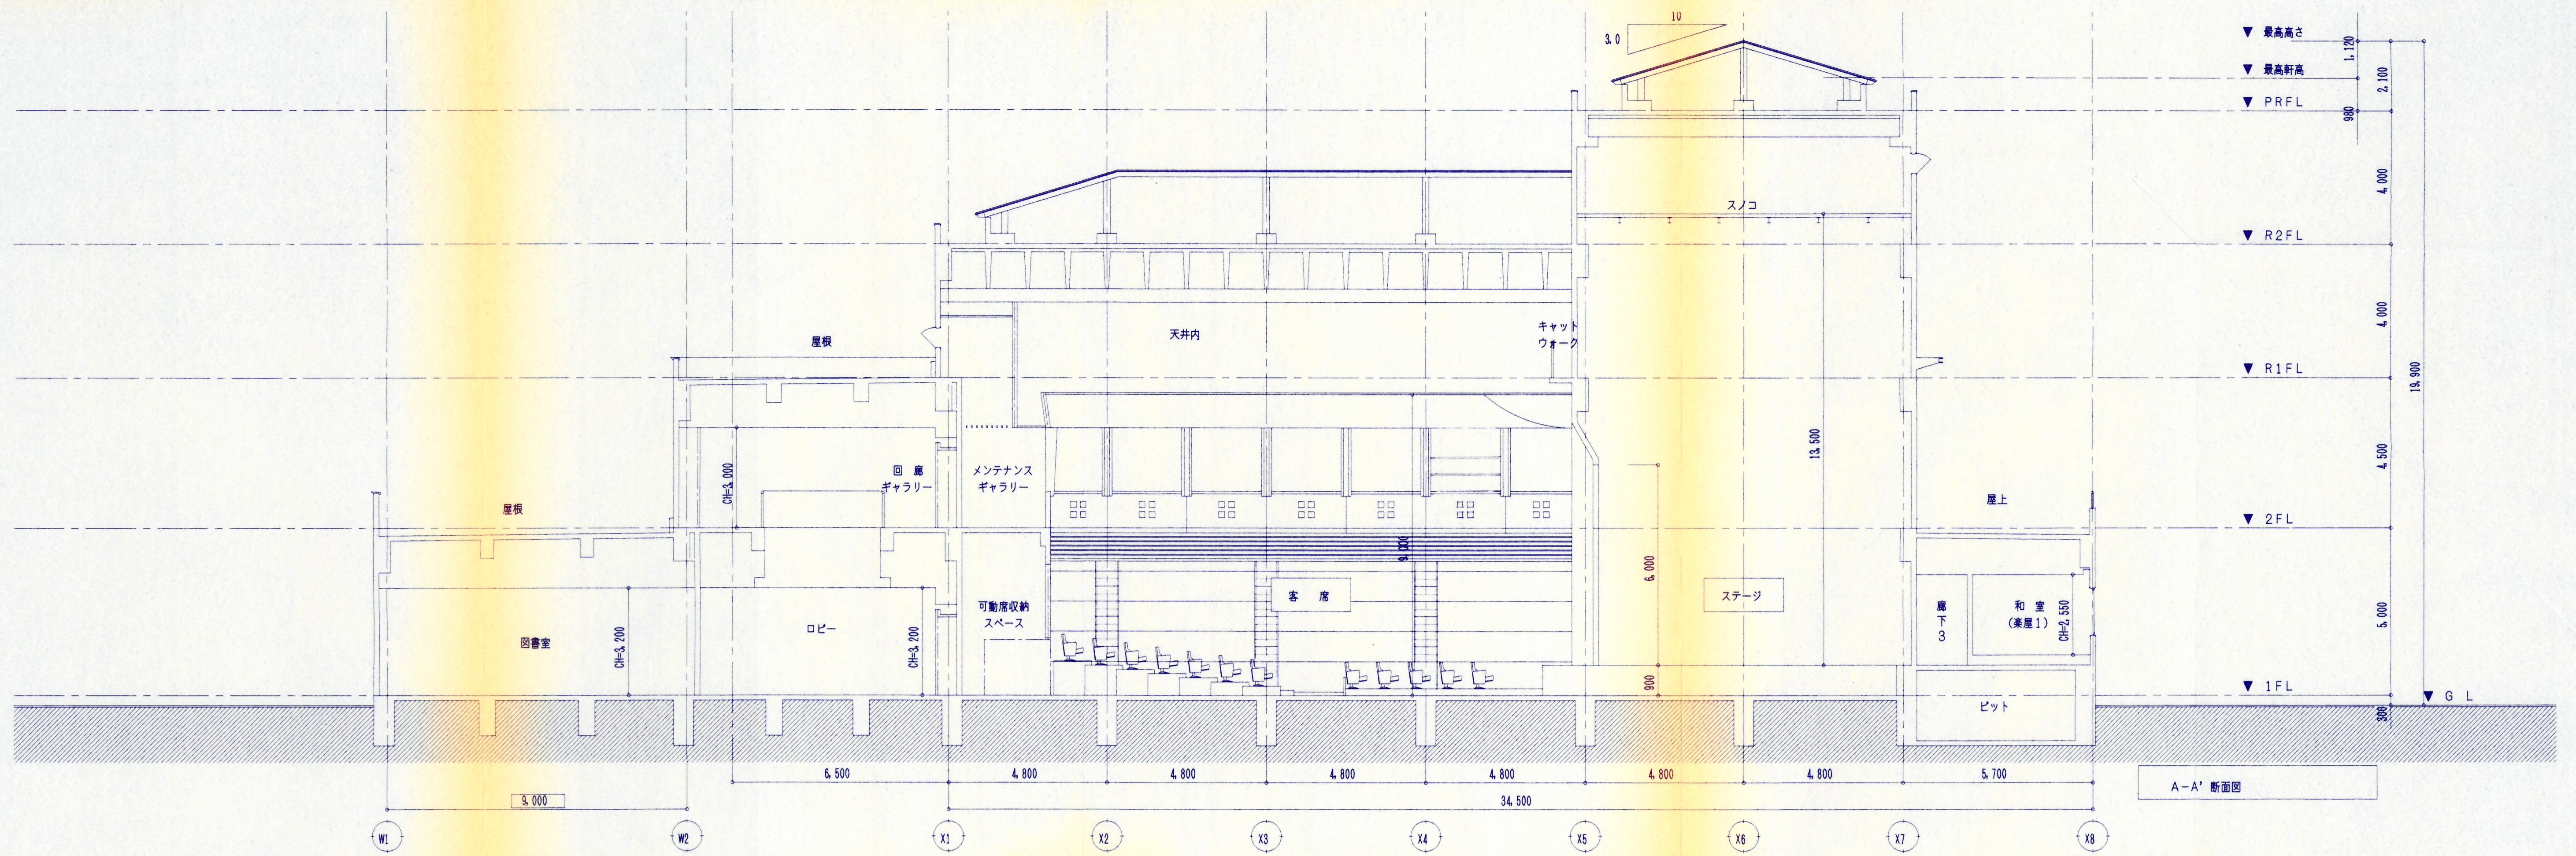

北側立面図

東側立面図

小高生涯学習センター屋上防水等改修設計業務委託

A-A' 断面図

断面位置キープラン

B-B' 断面図

小高生涯学習センター屋上防水等改修設計業務委託