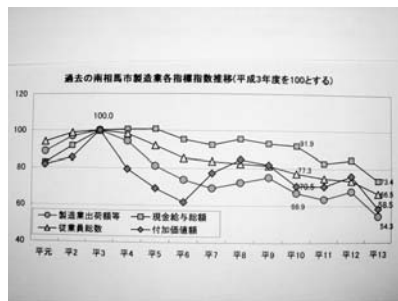

**問** 出産に伴う、病院のたらいまわし事件中に、無料化になっている検診を知らないため、非検診が原因になっている例がある。周知策の徹底を図るべきと考えるが。

▲ハイ、ち～ず!!

小川尚一 議員

### 人口減少と雇用対策について

**問** 合併後の人口は、平成20年12月現在で2千694人が減少している。その要因に雇用の問題がある。本市の実態として、大きなウエイトを占めている製造業の製造出荷額が県内最下位で、平成10年と19

▲伸び悩む工業製造出荷額

年の比較で約382億円のマイナスとなっている。この10年で約30%落ち込んでいるが、この実態をどう捉えているか伺う。

**問** 本市の所得の状況について、平成17年県所得推計では、1人当りの家計所得は25万3千円で、11年との比較で5.7%減少し、県平均の25万9千円を下回っている。企業誘致を含めた雇用拡大の成果と課題について伺います。