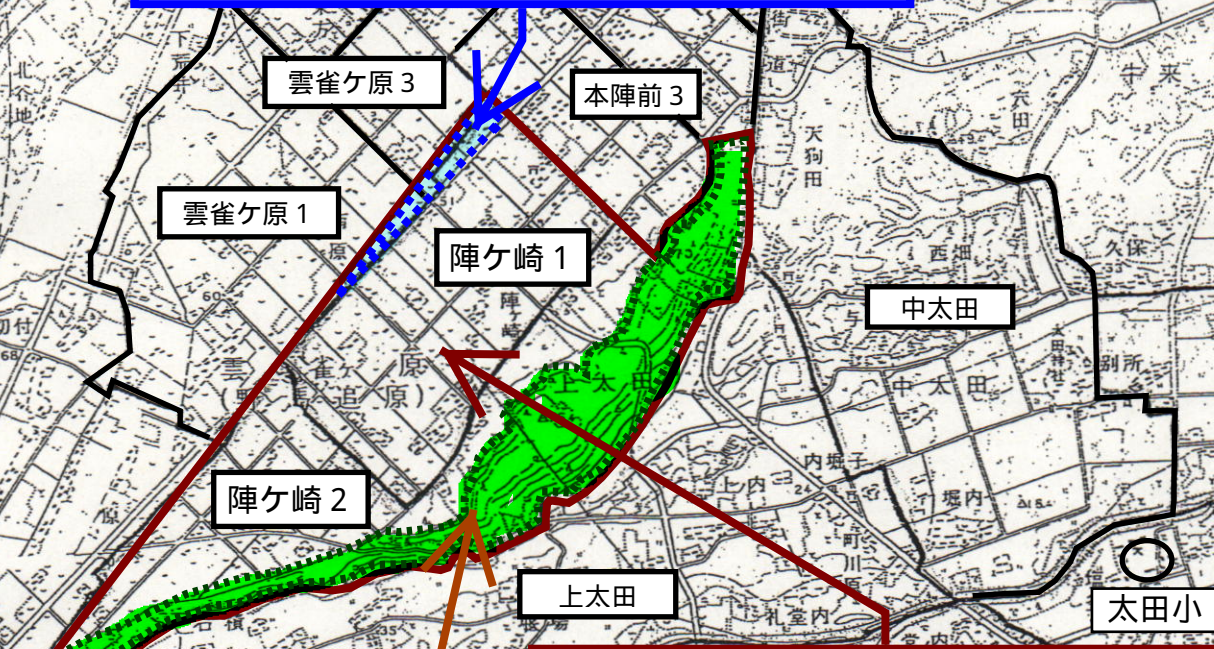

議案第72号 字の区域の変更及び画定について

石二小

原三小

原一中

【字の区域の変更区域】
上太田字陣ヶ崎のうち、産業道路より北側にある「上太田字陣ヶ崎」については、大木戸字南原に編入する。

【変更前】原町区上太田字陣ヶ崎 番地
【変更後】原町区大木戸字南原 番地

【字の区域の画定区域】
陣ヶ崎一行政区及び陣ヶ崎二行政区の区域
【変更前】原町区上太田字陣ヶ崎 番地
【変更後】原町区陣ヶ崎 番地

上太田字陣ヶ崎として残る区域