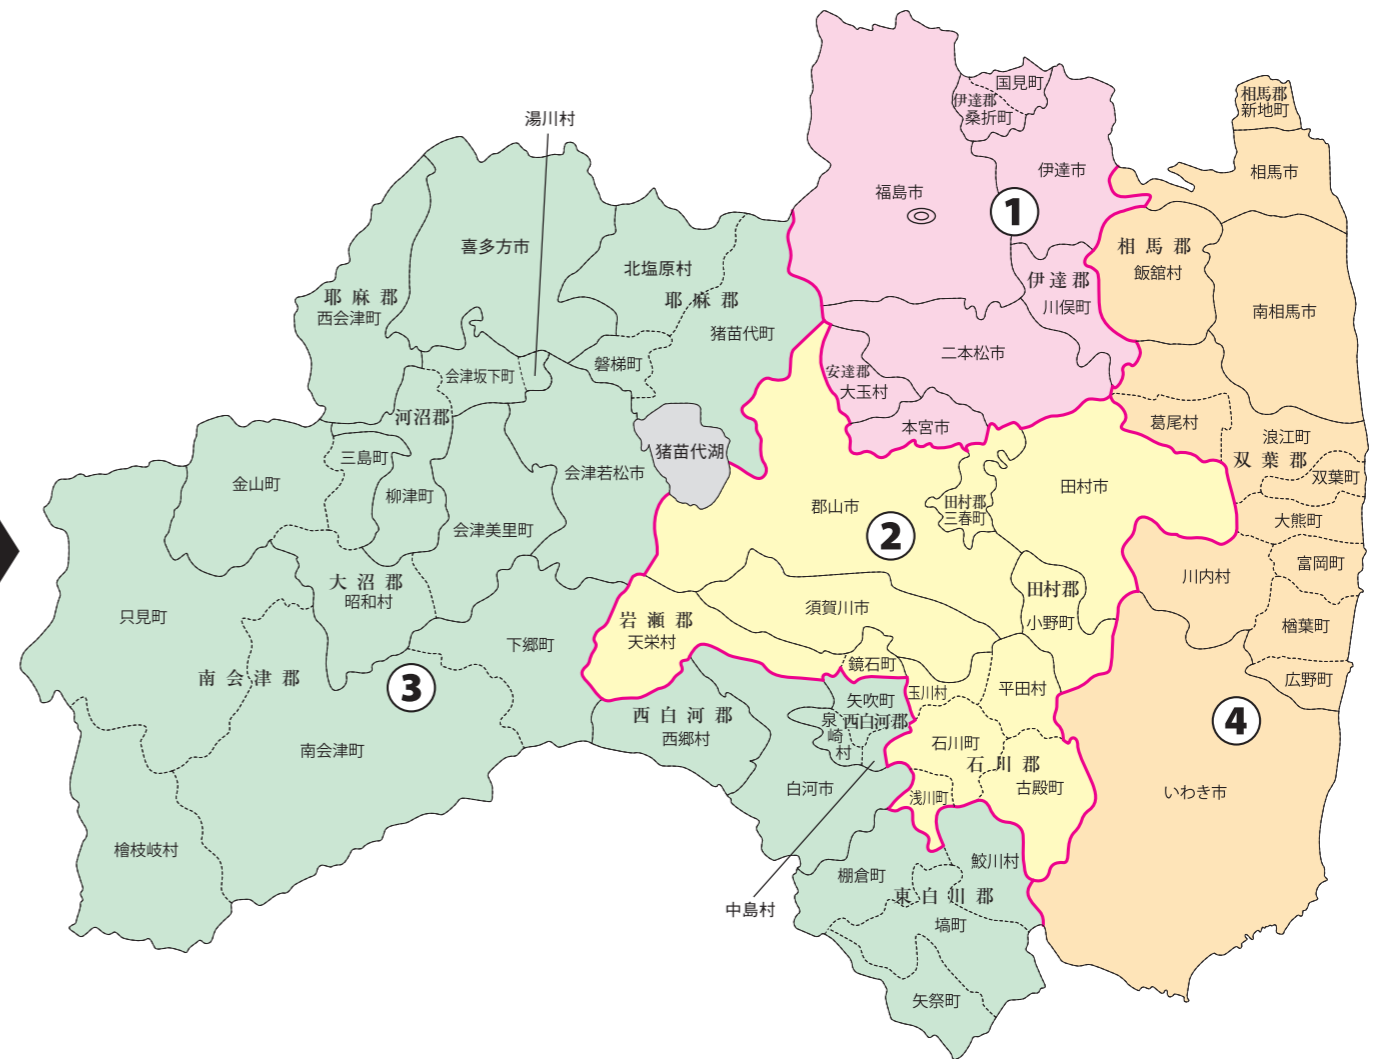

衆議院議員選挙の小選挙区が改定されました。
次の衆議院議員総選挙からは、新しい選挙区で選挙が行われます。

福島県

[改定前]

[改定後]

お問い合わせは

- 総務省選挙部
- 都道府県選挙管理委員会
- 市区町村選挙管理委員会

| 旧選挙区 | 第1区 | 第2区 | 第3区 | 第4区 | 第5区 | |
|------|-------------------|--------------------|---------------------------|--|----------------------------------|---|
| | 福島市 伊達市 伊達郡 | 相馬市 南相馬市 相馬郡 | 郡山市 二本松市 本宮市 安達郡 | 白河市 西白河郡 泉崎村 中島村 矢吹町 東白川郡 | 須賀川市 田村市 岩瀬郡 石川郡 田村郡 | 会津若松市 喜多方市 南会津郡 耶麻郡 河沼郡 大沼郡 西白河郡 西郷村 |

| 新選挙区 | 福島市 二本松市 伊達市 本宮市 伊達郡 安達郡 | 郡山市 須賀川市 田村市 岩瀬郡 石川郡 田村郡 | 会津若松市 白河市 喜多方市 南会津郡 耶麻郡 河沼郡 大沼郡 西白河郡 東白川郡 | いわき市 相馬市 南相馬市 双葉郡 相馬郡 |
|------|---|---|---|-----------------------------------|
| | 第1区 | 第2区 | 第3区 | 第4区 |