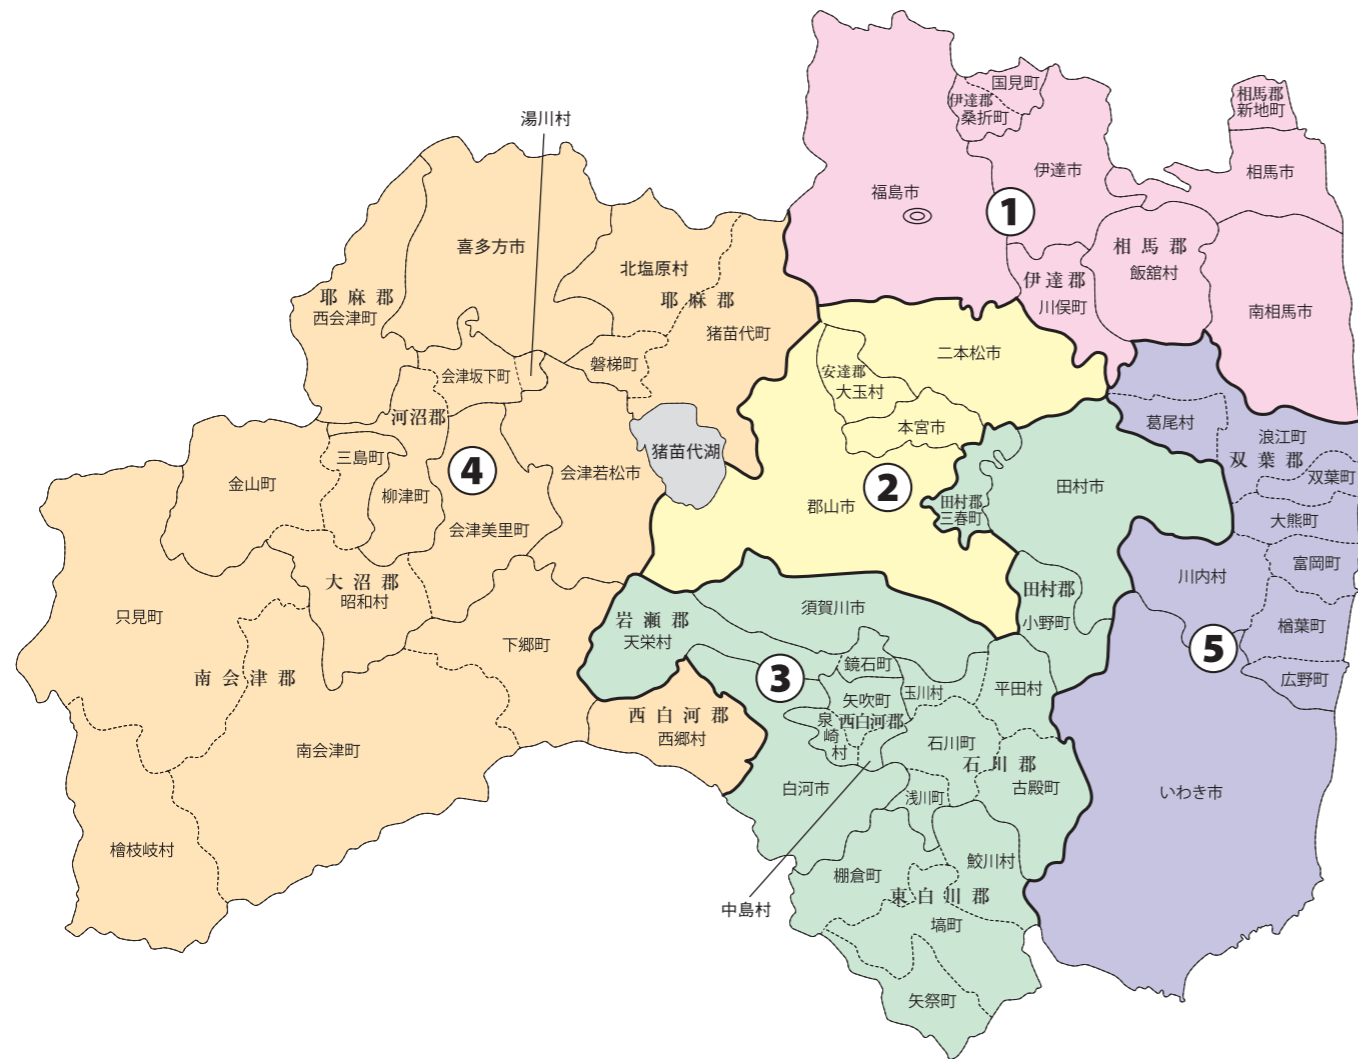

衆議院議員選挙の小選挙区が改定されました。
次の衆議院議員総選挙からは、新しい選挙区で選挙が行われます。

福島県

[改定前]

[改定後]

お問い合わせは

- 総務省選挙部
- 都道府県選挙管理委員会
- 市区町村選挙管理委員会

| 旧選挙区 | 第1区 | 第2区 | 第3区 | 第4区 | 第5区 | |
|------|-------------------|--------------------|---------------------------|--|----------------------------------|---|
| | 福島市 伊達市 伊達郡 | 相馬市 南相馬市 相馬郡 | 郡山市 二本松市 本宮市 安達郡 | 白河市 西白河郡 泉崎村 中島村 矢吹町 東白川郡 | 須賀川市 田村市 岩瀬郡 石川郡 田村郡 | 会津若松市 喜多方市 南会津郡 耶麻郡 河沼郡 大沼郡 西白河郡 西郷村 |

| 新選挙区 | 福島市 二本松市 伊達市 本宮市 伊達郡 安達郡 | 郡山市 須賀川市 田村市 岩瀬郡 石川郡 田村郡 | 会津若松市 白河市 喜多方市 南会津郡 耶麻郡 河沼郡 大沼郡 西白河郡 東白川郡 | いわき市 相馬市 南相馬市 双葉郡 相馬郡 |
|------|---|---|---|-----------------------------------|
| | 第1区 | 第2区 | 第3区 | 第4区 |