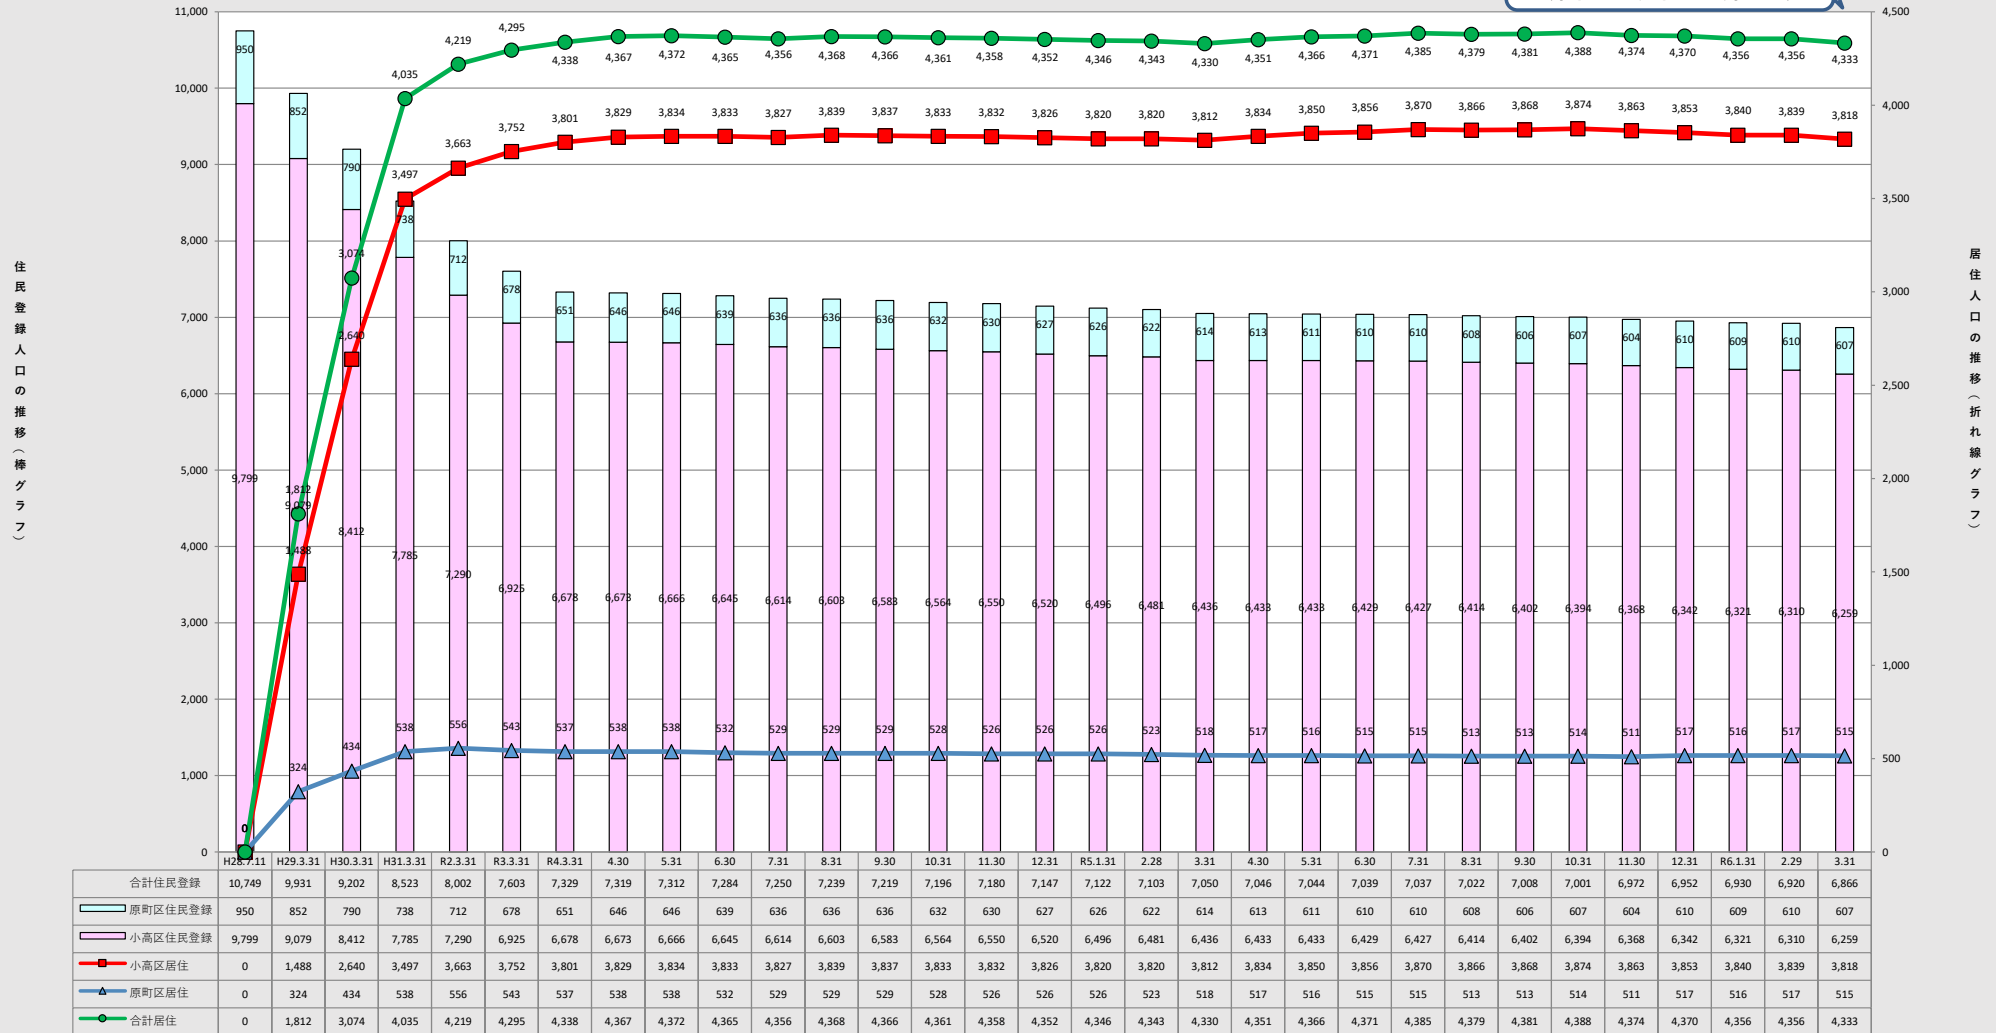

居住率 63.1%  
(居住人口/住民登録人口)

- 1 住民登録人口は住民基本台帳に令和6年3月31日までに入力されたデータを基に算出。
- 2 居住人口は避難者等情報管理システムを基に算出。
- 3 前々年度以前は年度末の値のみ表示。