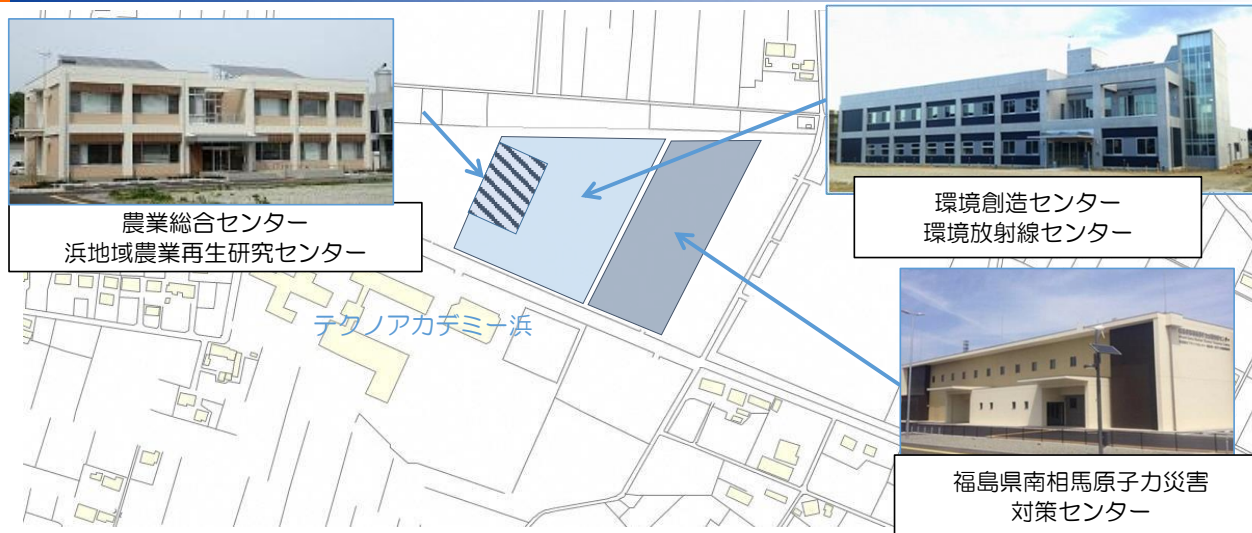

## 36. 萱浜地区研究・調査関連施設整備事業（完了）

原子力発電所の監視や相双地域のモニタリング管理、農業再生に向けた研究などを行う施設が萱浜地区に整備されました。

### 萱浜地区研究・調査関連施設整備

- 福島第一原子力発電所事故により大きな被害を受けている相双地方が抱える様々な問題を解決していくために、放射線に関する調査分析や研究、原子力発電所で災害が発生した場合に緊急対策の活動拠点となる施設が萱浜地区に整備されました。
- 県の環境創造センター環境放射線センターの他、南相馬原子力災害対策センター（南相馬オフサイトセンター）、浜地域農業再生研究センターが開所し、放射性物質対策関係の拠点が集積しています。

### 各施設の整備概要

施設名	施設概要	施設規模 (延床面積)	施設の内容	開所
福島県南相馬原子力災害対策センター	RC地上2階建 地下1階	3,572㎡	会議室、除染室、プレスルーム、 仮眠室、資機材倉庫、食糧保管庫等	平成28年7月
環境創造センター 環境放射線センター	本館(RC2階建)	2,942㎡	事務室、会議室、 分析室、校正施設等	平成27年11月
	校正施設(RC1階建)	455㎡		
	車庫棟(鉄骨造)	300㎡		
浜地域農業 再生研究センター	研究棟(RC2階建)	810㎡	放射能計測室、分析室、 試料保管室、情報解析室等	平成28年3月
	作業棟(鉄骨平屋建)	215㎡		

### 各施設の位置図及び完成写真