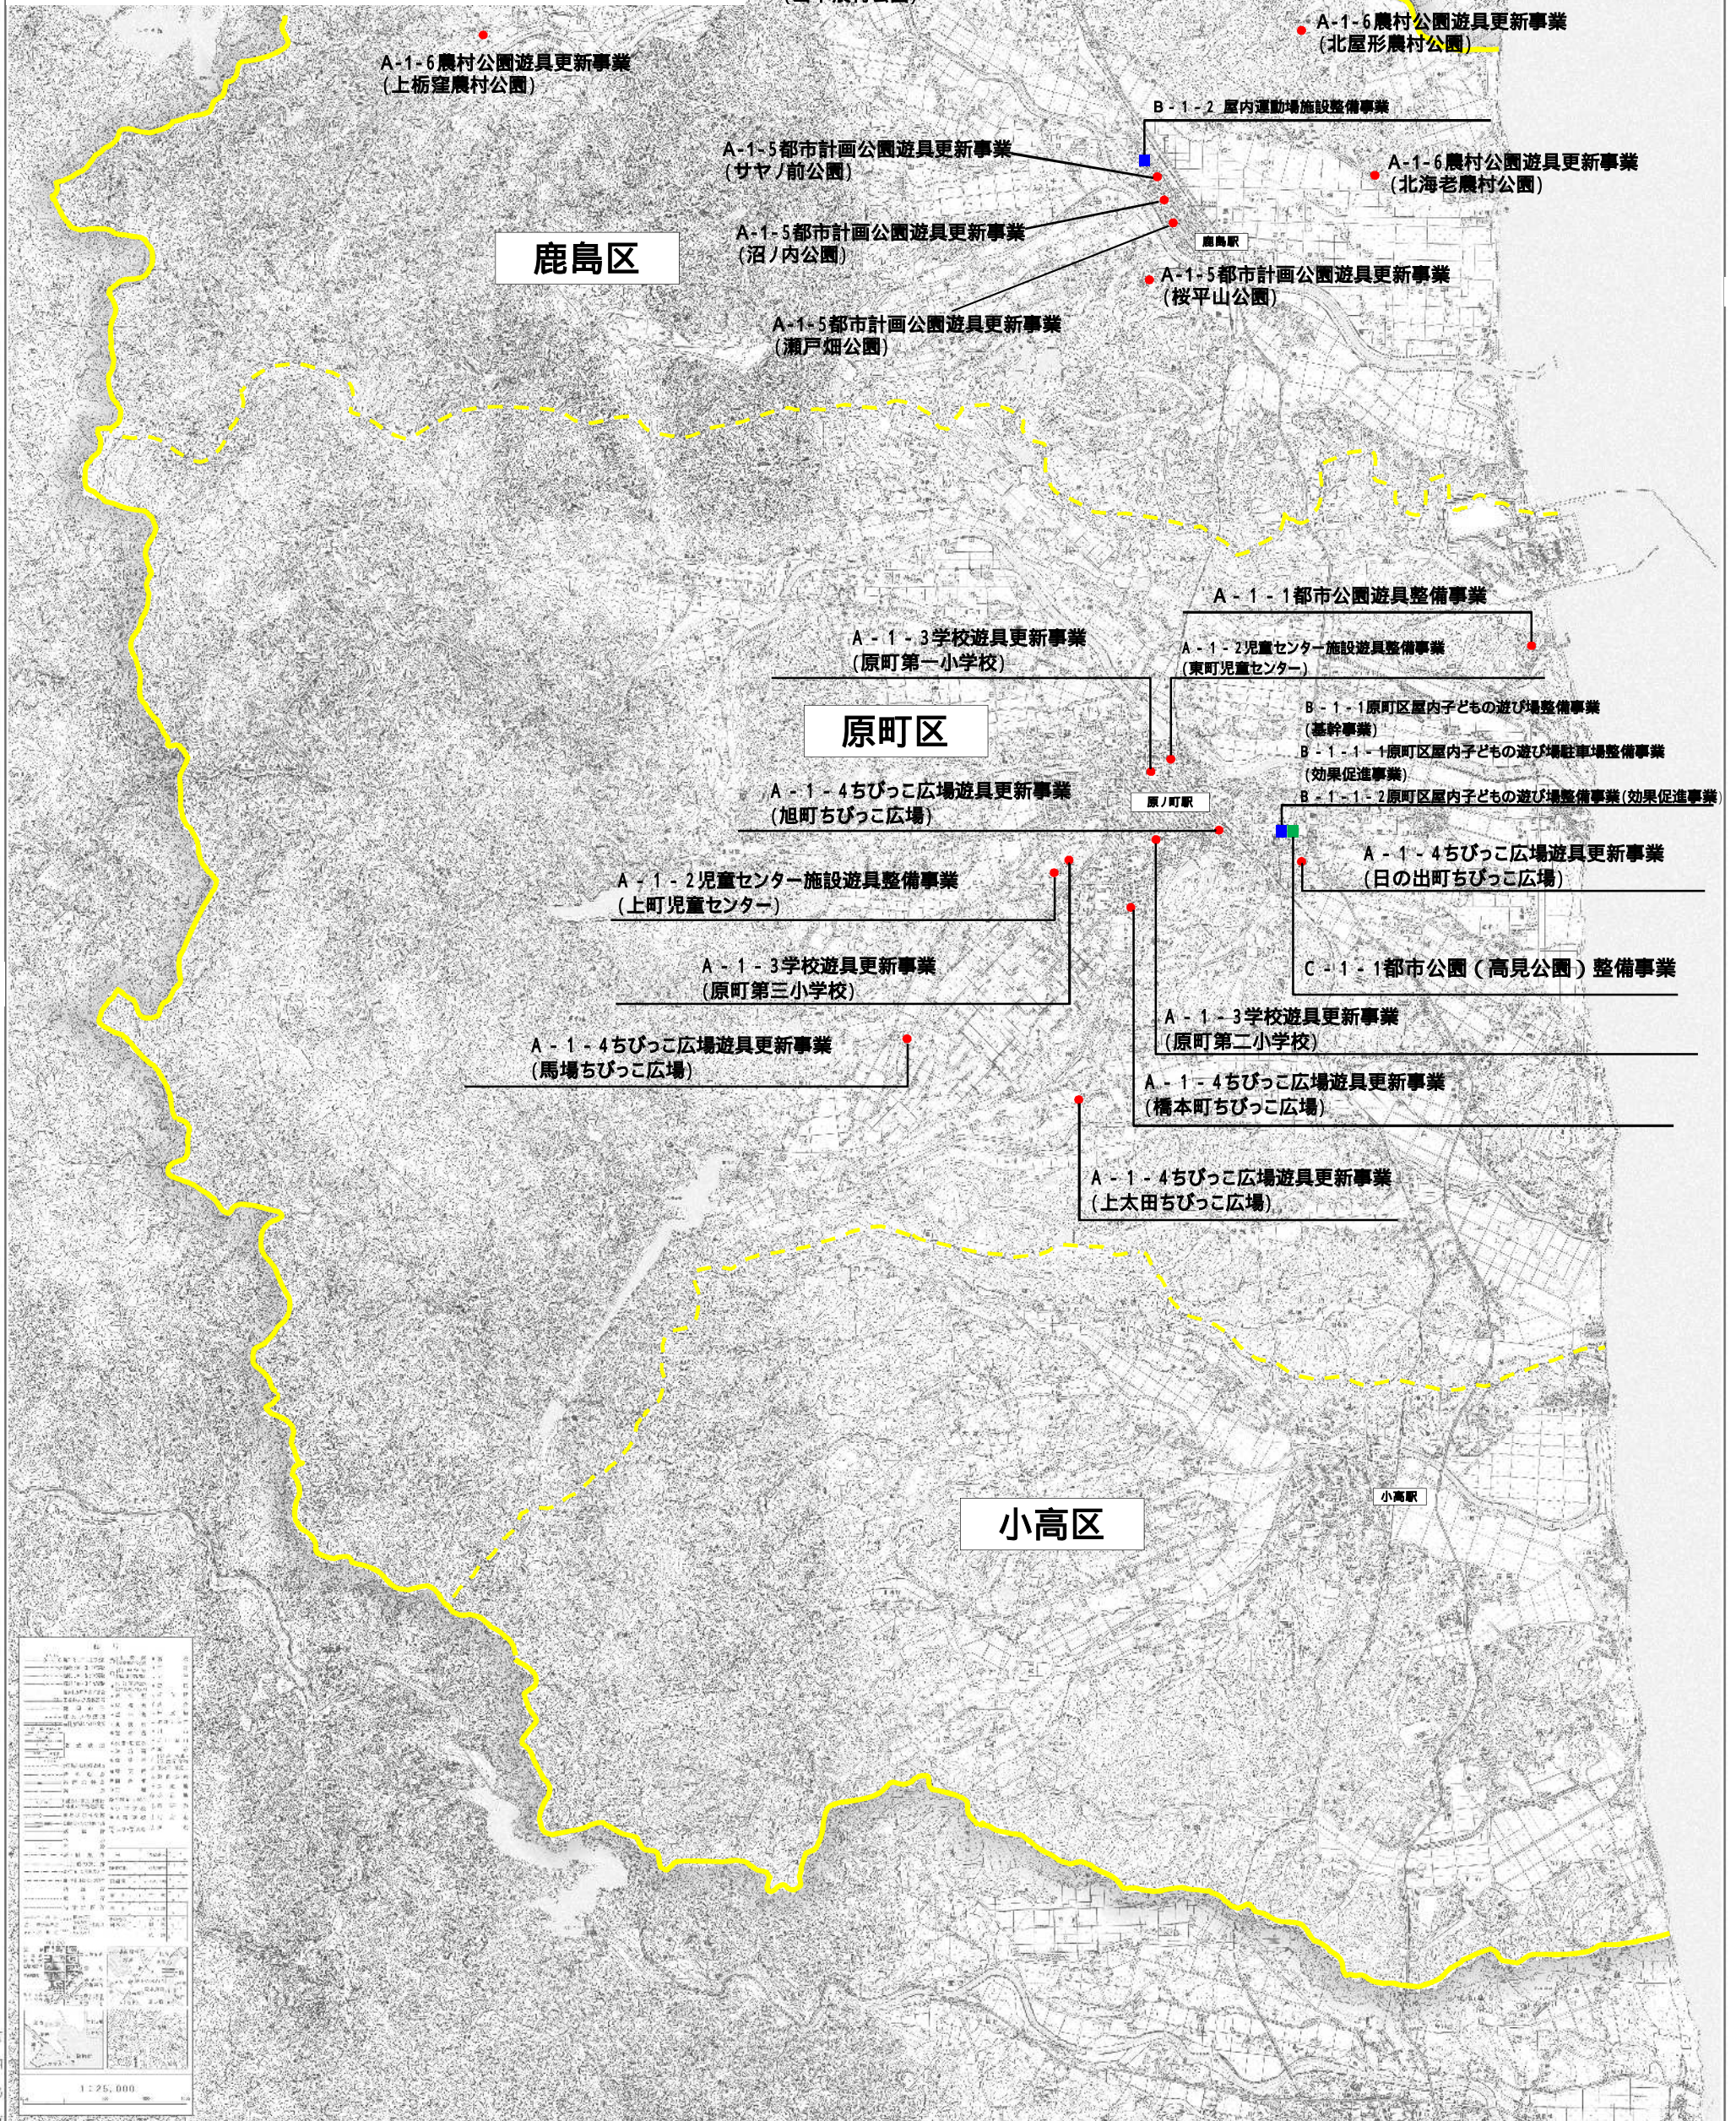

南相馬市福島定住等緊急交付金事業計画区域図 (平成26年7月時点)

- A-1-1~7 ■ 学校、保育所、公園等の遊具の更新
- B-1-1~2 ■ 地域の運動施設の整備
効果促進事業を含む
- C-1-1 ■ 公園整備事業

区名	事業種別	事業名	所在地	
鹿島区	A-1-6	農村公園遊具更新事業	上栢窪農村公園	
		農村公園遊具更新事業	山下農村公園	
		農村公園遊具更新事業	北屋形農村公園	
		都市計画公園遊具更新事業	サマノ前公園	
		都市計画公園遊具更新事業	沼ノ内公園	
		都市計画公園遊具更新事業	瀬戸畑公園	
	B-1-2	屋内運動場施設整備事業		
	原町区	A-1-1	都市公園遊具整備事業	高見公園
		A-1-2	児童センター施設遊具整備事業	東町児童センター
		A-1-3	学校遊具更新事業	原町第一小学校
A-1-4		ちびっこ広場遊具更新事業	旭町ちびっこ広場	