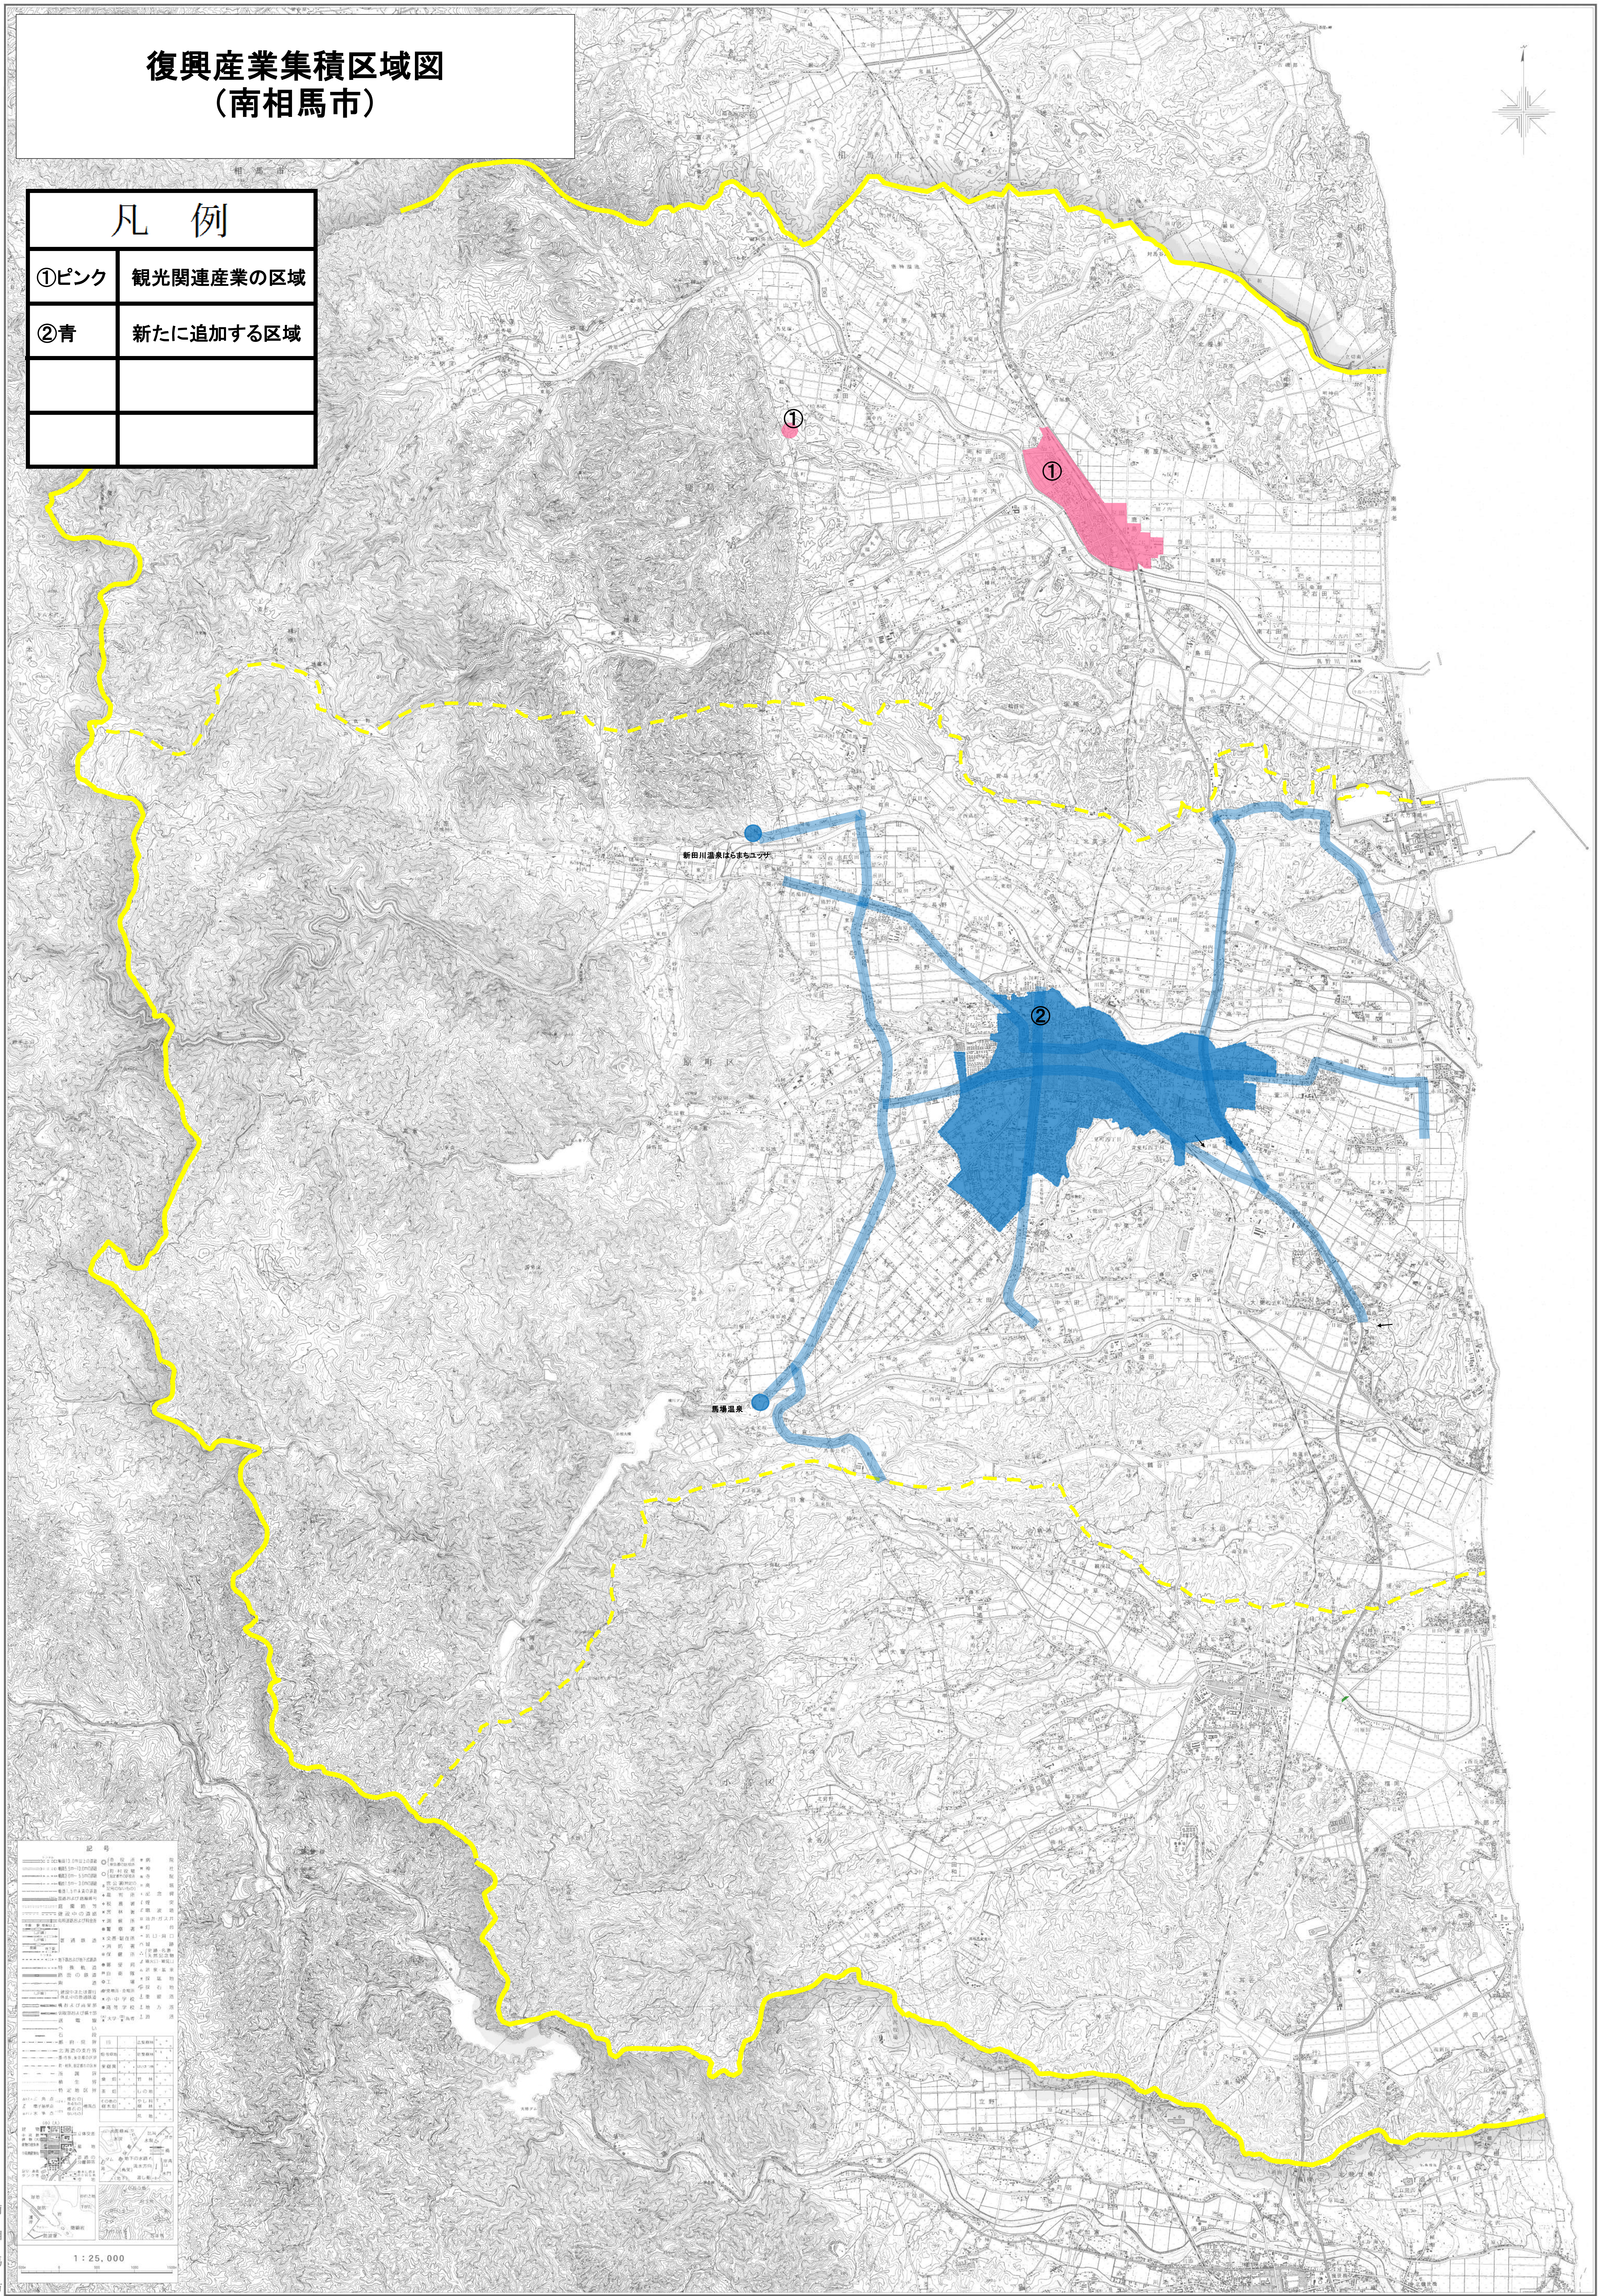

復興産業集積区域図 (南相馬市)

凡 例

①ピンク	観光関連産業の区域
②青	新たに追加する区域

図号

①	観光関連産業の区域
②	新たに追加する区域

1 : 25,000