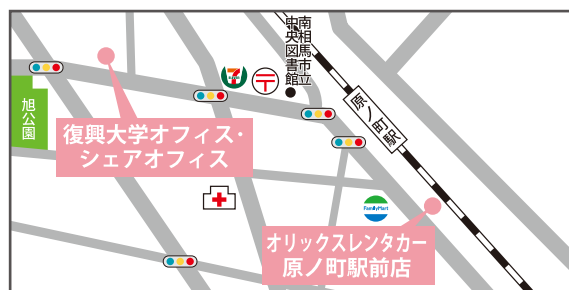

宿泊費助成対象宿泊施設

【南相馬市旅館ホテル組合加盟宿泊施設】 （市外局番【0244】）

ホテル丸屋グランデ	原町区	23-6221
ラフィーナ	原町区	23-4111
ホテル伊勢屋	原町区	22-2722
ホテル西山 南相馬店	原町区	24-3222
ステーションプラザホテル	原町区	24-5550
ホテル扇屋	原町区	23-4147
松の湯旅館	原町区	23-3235
和風亭もりのゆ	原町区	23-4108
抱月荘	原町区	23-5826
ビジネスホテル高見	原町区	24-5668
ビジネスホテル高見 ANNEX(男性専用)	原町区	23-0317
ホテル叶や	原町区	26-8545
ホテルサンエイ南相馬	原町区	32-1007
ダイワリンクホテル南相馬	原町区	26-5666
ヴィラグランデ南相馬	原町区	32-1803
双葉屋旅館	小高区	32-1618
美晴湯旅館	鹿島区	46-2057

【農家民宿かあちゃんの会加盟宿泊施設】 （市外局番【0244】）

いちばん星	原町区	26-9461
かざぐるま	鹿島区	26-9678
塔前の家	鹿島区	46-3468
翠の里	鹿島区	46-1006
森のふるさと	鹿島区	46-3613
森林	鹿島区	46-2624
ゆず	鹿島区	46-4710

アクセス

● 復興大学オフィス・シェアオフィス
福島県南相馬市原町区旭町一丁目 8 番地

● レンタカー

市提携レンタカー会社

東北アクセス株式会社

福島県南相馬市原町区深野字庚塚346-1

オリックスレンタカー原ノ町駅前店

福島県南相馬市原町区旭町四丁目 91 番地の 15

お問合せ先

みなみそうま復興大学

電話 / FAX : 0244-23-5511

E-mail : fukkoudaigaku@city.minamisoma.lg.jp

みなみそうま復興大学

検索