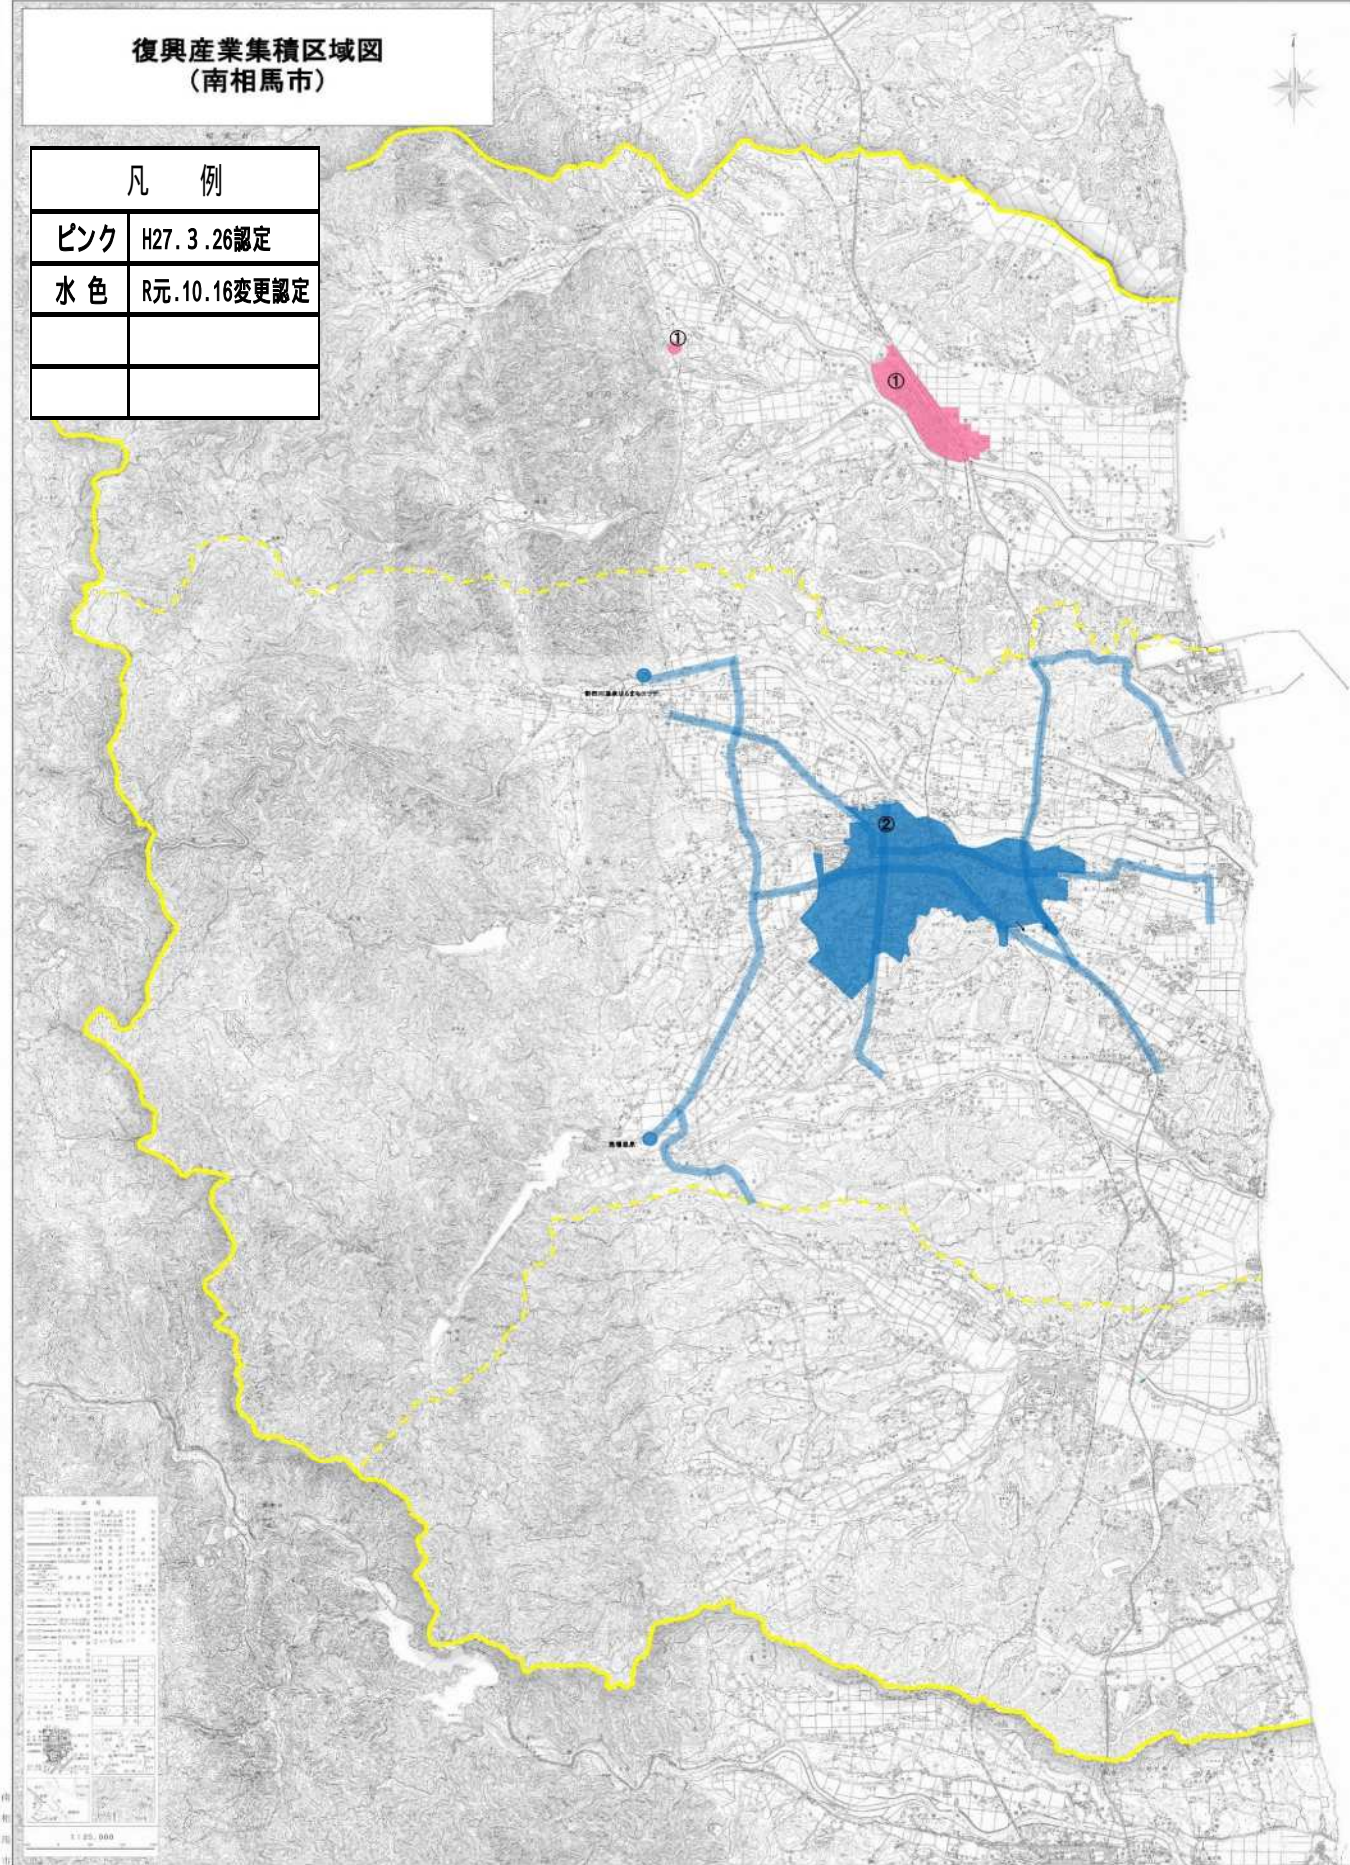

復興産業集積区域図
(南相馬市)

凡 例	
ピンク	H27.3.26認定
水色	R元.10.16変更認定

種別	名称	所在地	認定日
産業集積地区	新井川流域産業集積地区	南相馬市新井川流域	H27.3.26
産業集積地区	高野地区	南相馬市高野地区	R元.10.16