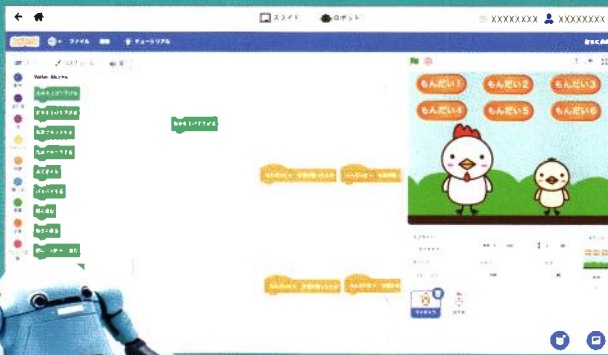

あ る く メ カ ト ウ ィ ゴ あ る く メ カ ト ウ ィ ゴ あ る く メ カ ト ウ ィ ゴ

Finally released!

WALKING!

Wi-Fi

© MODERHYTHM / Kazushi Kobayashi

あ
る
く

メカトウィゴ

PROGRAMMING ROBOT

誰でも簡単、プログラミング!

programming

動かしたいロボットの動作ブロックを移動させたり、くっつけたり。スクラッチを使って簡単にプログラミングできます。

remote control mode

ロボットをブラウザに接続すると、ロボット頭部分のカメラで映された映像を見ながらロボットを操縦することができます。

気分はコックピット!

*写真はイメージです。

EC サイト