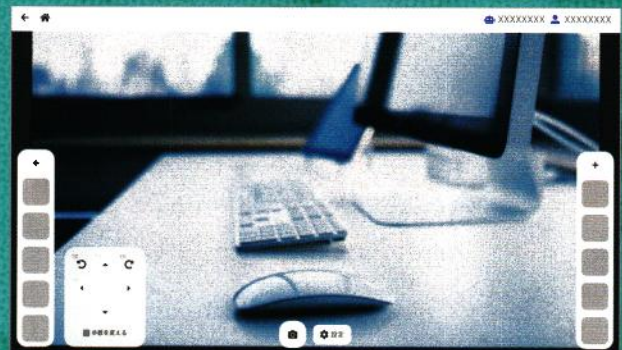

誰でも簡単、プログラミング!

programming

動かしたいロボットの動作ブロックを移動させたり、くっつけたり。スクラッチを使って簡単にプログラミングできます。

remote control mode

ロボットをブラウザに接続すると、ロボット頭部分のカメラで映された映像を見ながらロボットを操縦することができます。

気分はコックピット!

*写真はイメージです。

EC サイト