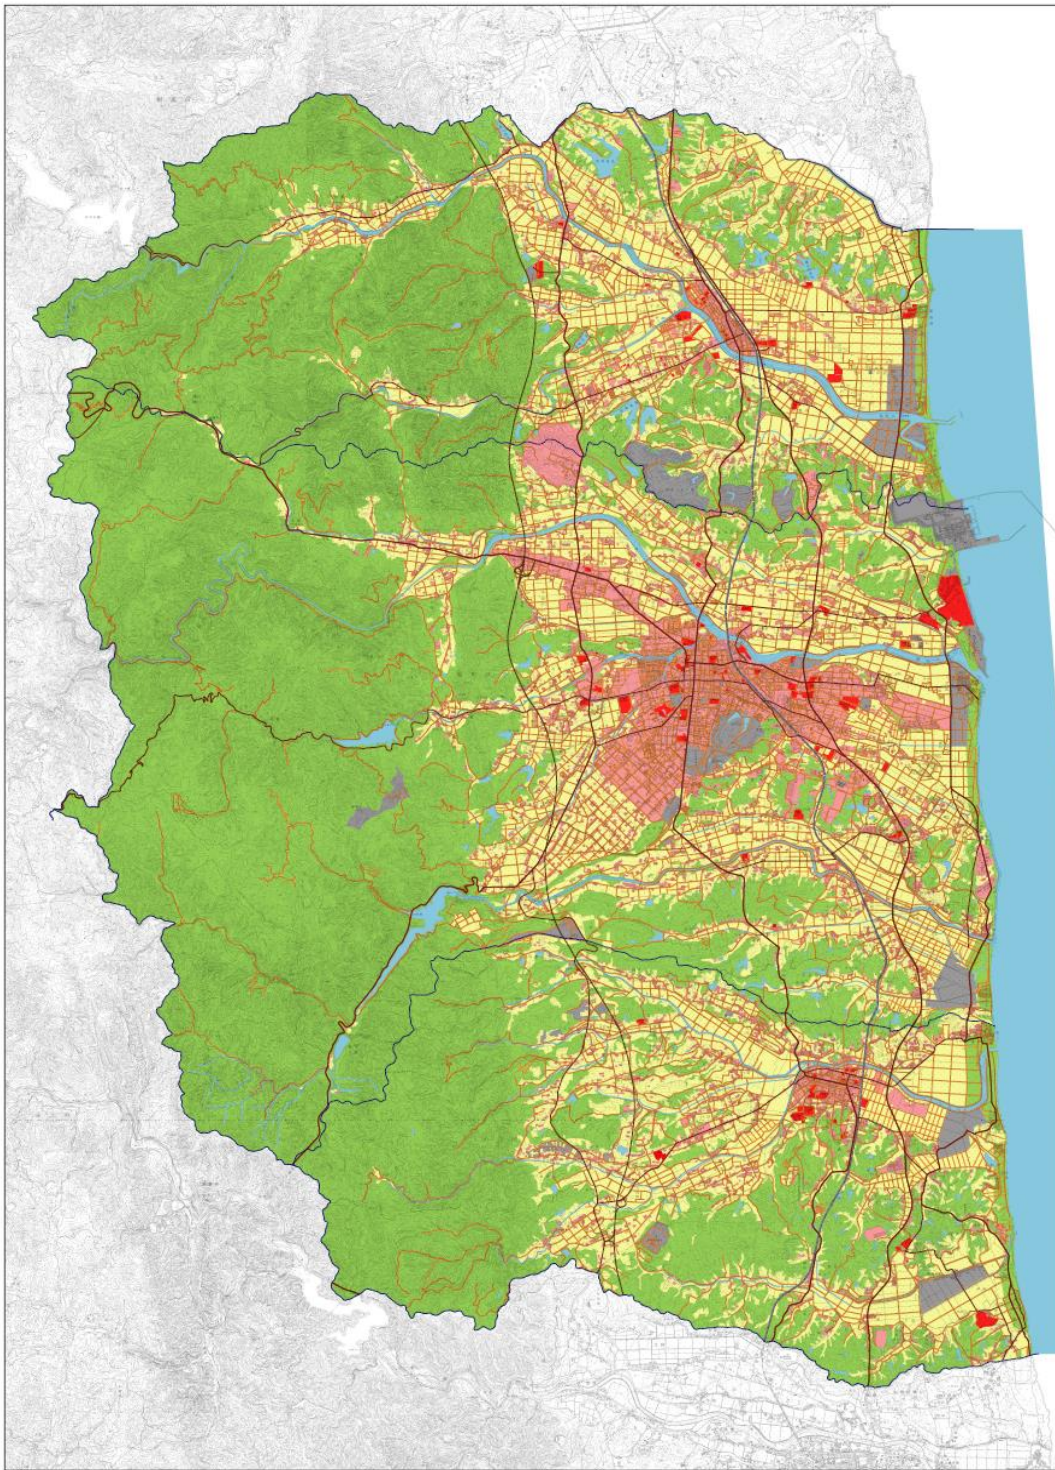

構想図

凡 例	
	農 用 地
	森 林
	水 面・河 川・水 路
	道 路
	そ の 他 の 道 路
	宅 地
	公 共 施 設
	そ の 他
	区 境