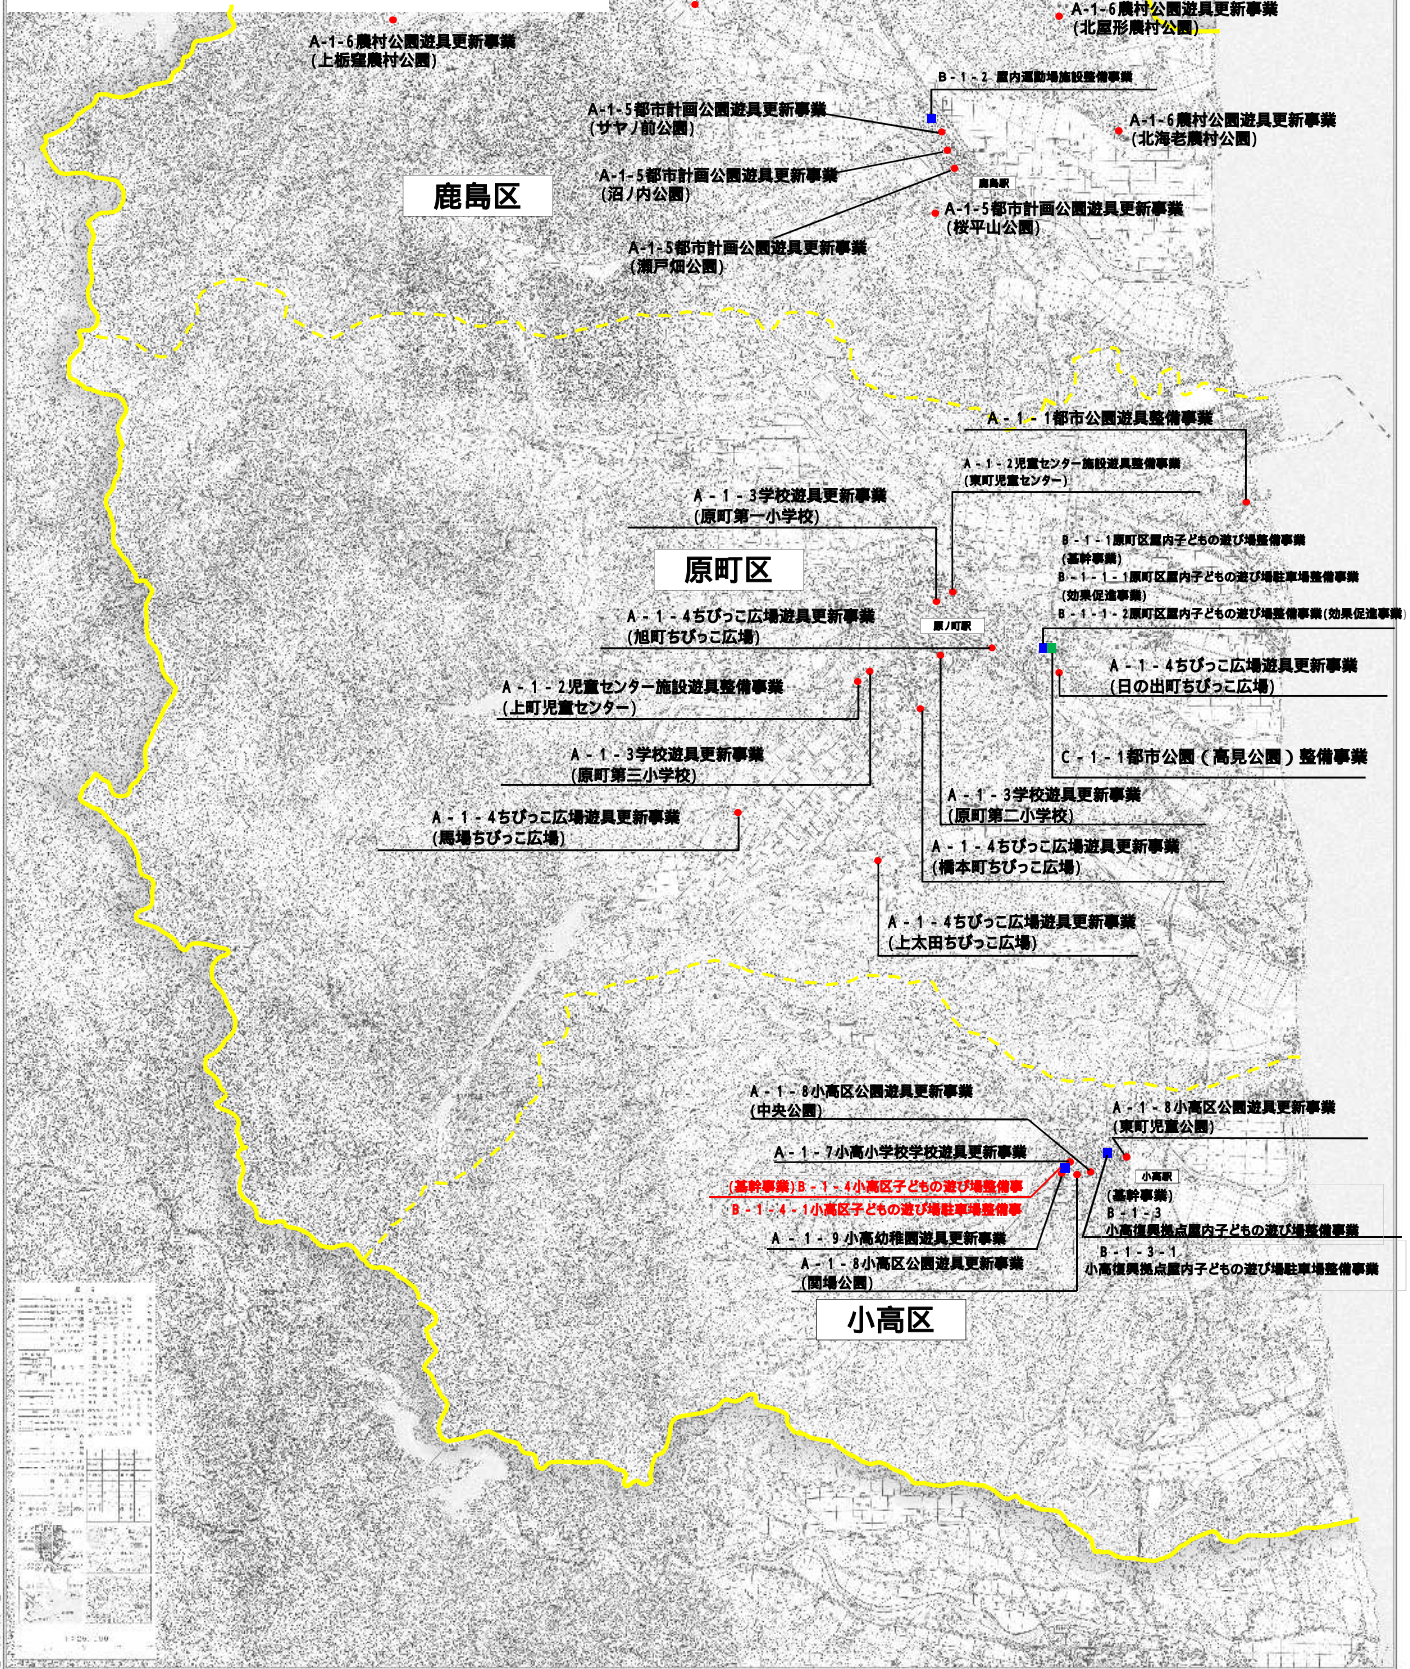

南相馬市定住等緊急交付金事業計画区域図 (平成31年1月時点)

- A-1-1~9 ■ 学校、保育所、公園等の遊具の更新
- B-1-1~3 ■ 地域の運動施設の整備
効果促進事業を含む
- C-1-1 ■ 公園整備事業

事業種別	事業名称	実施場所
A-1-1~9	農村公園遊具更新事業	山下農村公園
	農村公園遊具更新事業	北屋形農村公園
	農村公園遊具更新事業	上飯塚農村公園
	都市計画公園遊具更新事業	サヤノ前公園
	都市計画公園遊具更新事業	沼ノ内公園
	都市計画公園遊具更新事業	瀬戸畑公園
	都市公園遊具整備事業	高見公園
	学校遊具更新事業	原町第一小学校
	学校遊具更新事業	原町第二小学校
	学校遊具更新事業	原町第三小学校
	幼稚園遊具更新事業	小高幼稚園
	B-1-1~3	区内運動施設整備事業
子どもの遊び場整備事業		原町区
子どもの遊び場駐車場整備事業		原町区
子どもの遊び場整備事業		原町区
C-1-1	公園整備事業	高見公園
	公園整備事業	園場公園