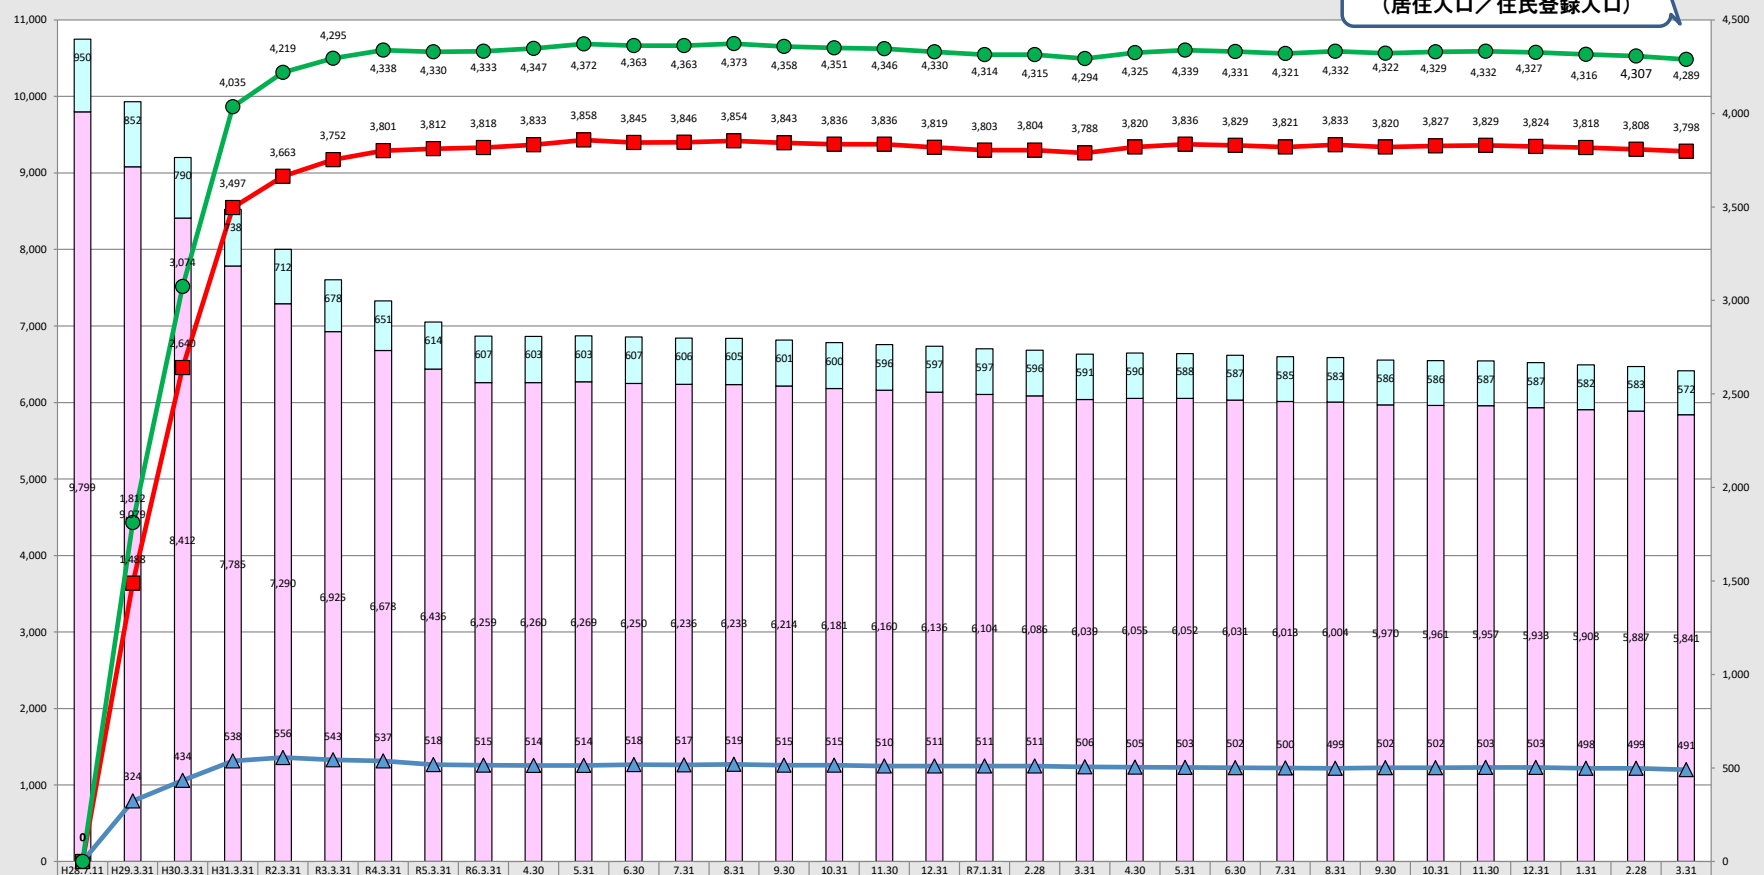

居住率 66.9%
(居住人口/住民登録人口)

住民登録人口の推移（棒グラフ）

居住人口の推移（折れ線グラフ）

- 1 住民登録人口は住民基本台帳に令和8年3月31日までに入力されたデータを基に算出。
- 2 居住人口は避難者等情報管理システムを基に算出。
- 3 前々年度以前は年度末の値のみ表示。