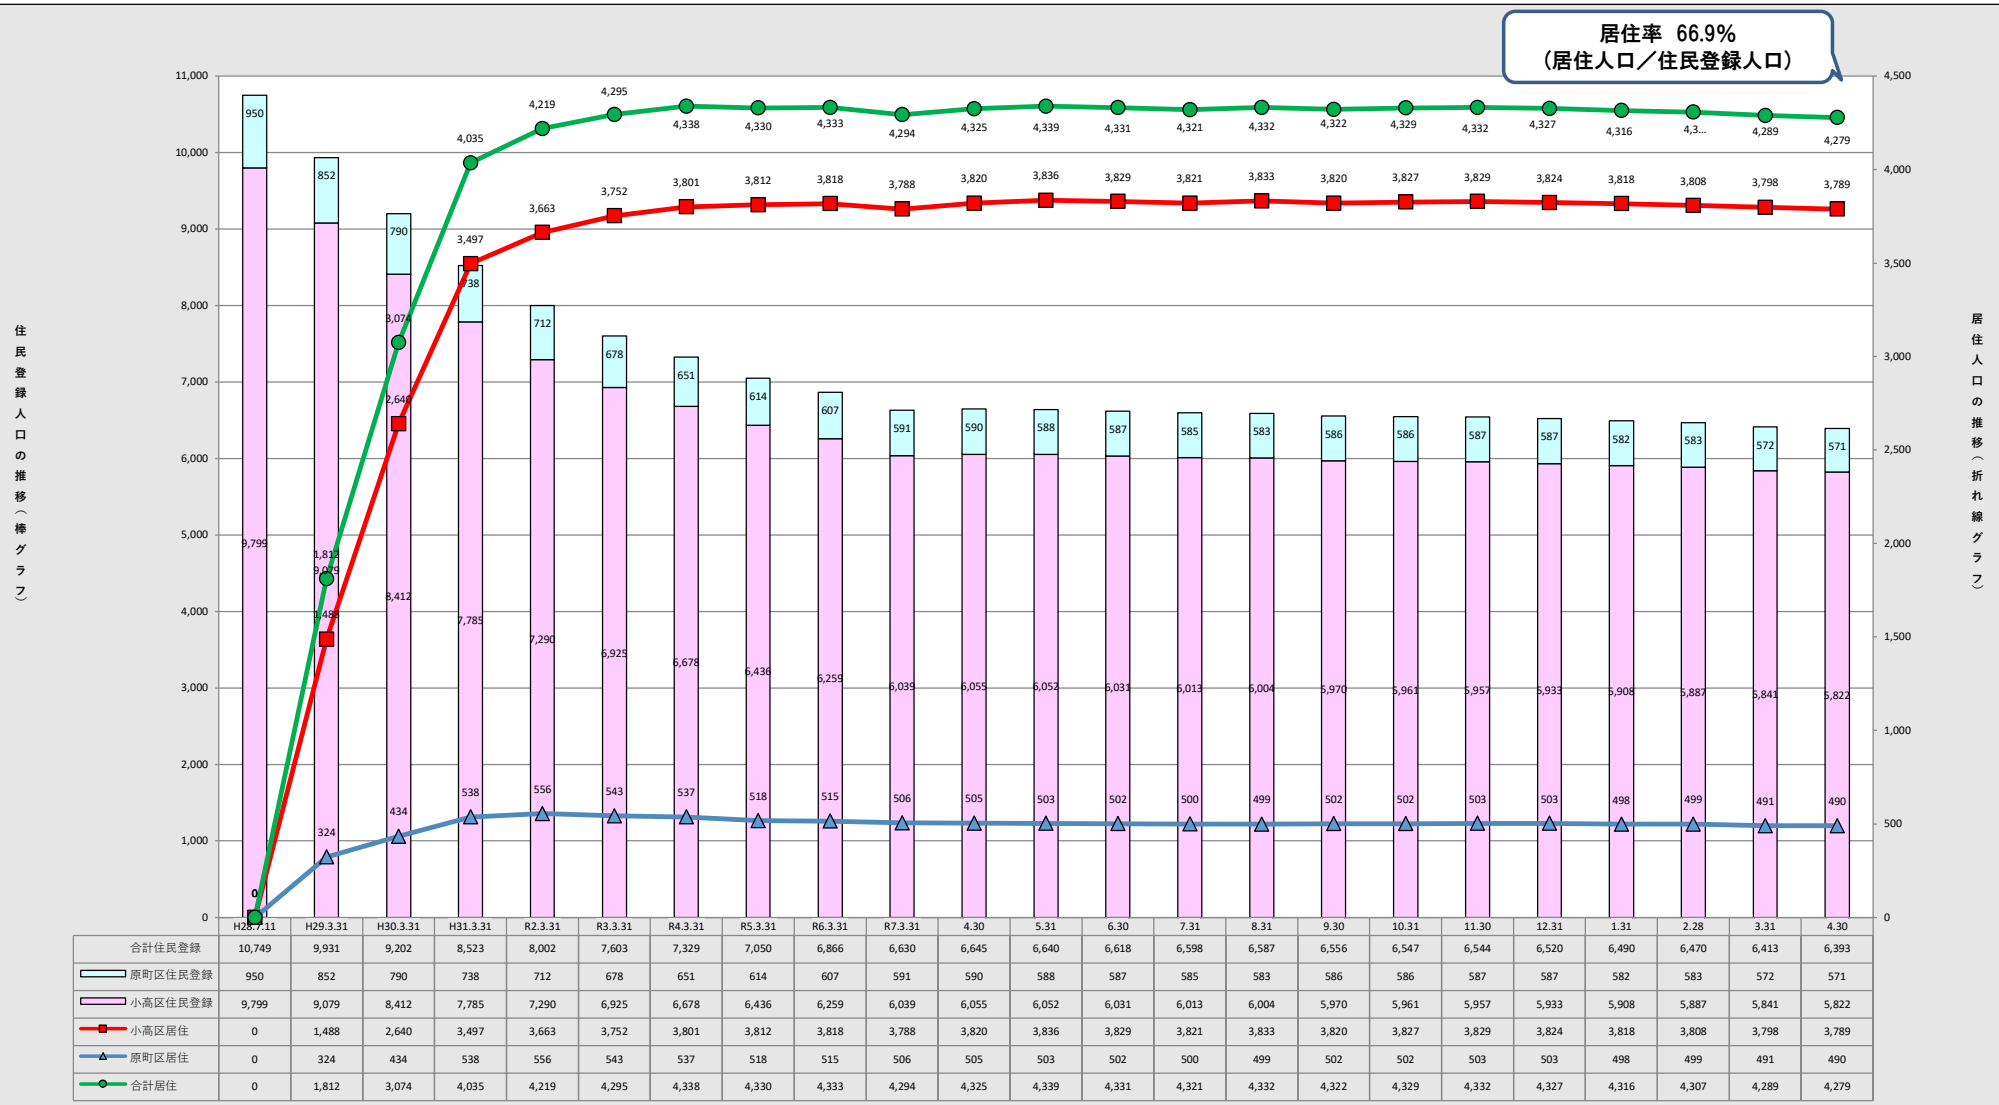

居住率 66.9%
(居住人口/住民登録人口)

- 1 住民登録人口は住民基本台帳に令和8年4月30日までに入力されたデータを基に算出。
- 2 居住人口は避難者等情報管理システムを基に算出。
- 3 前々年度以前は年度末の値のみ表示。