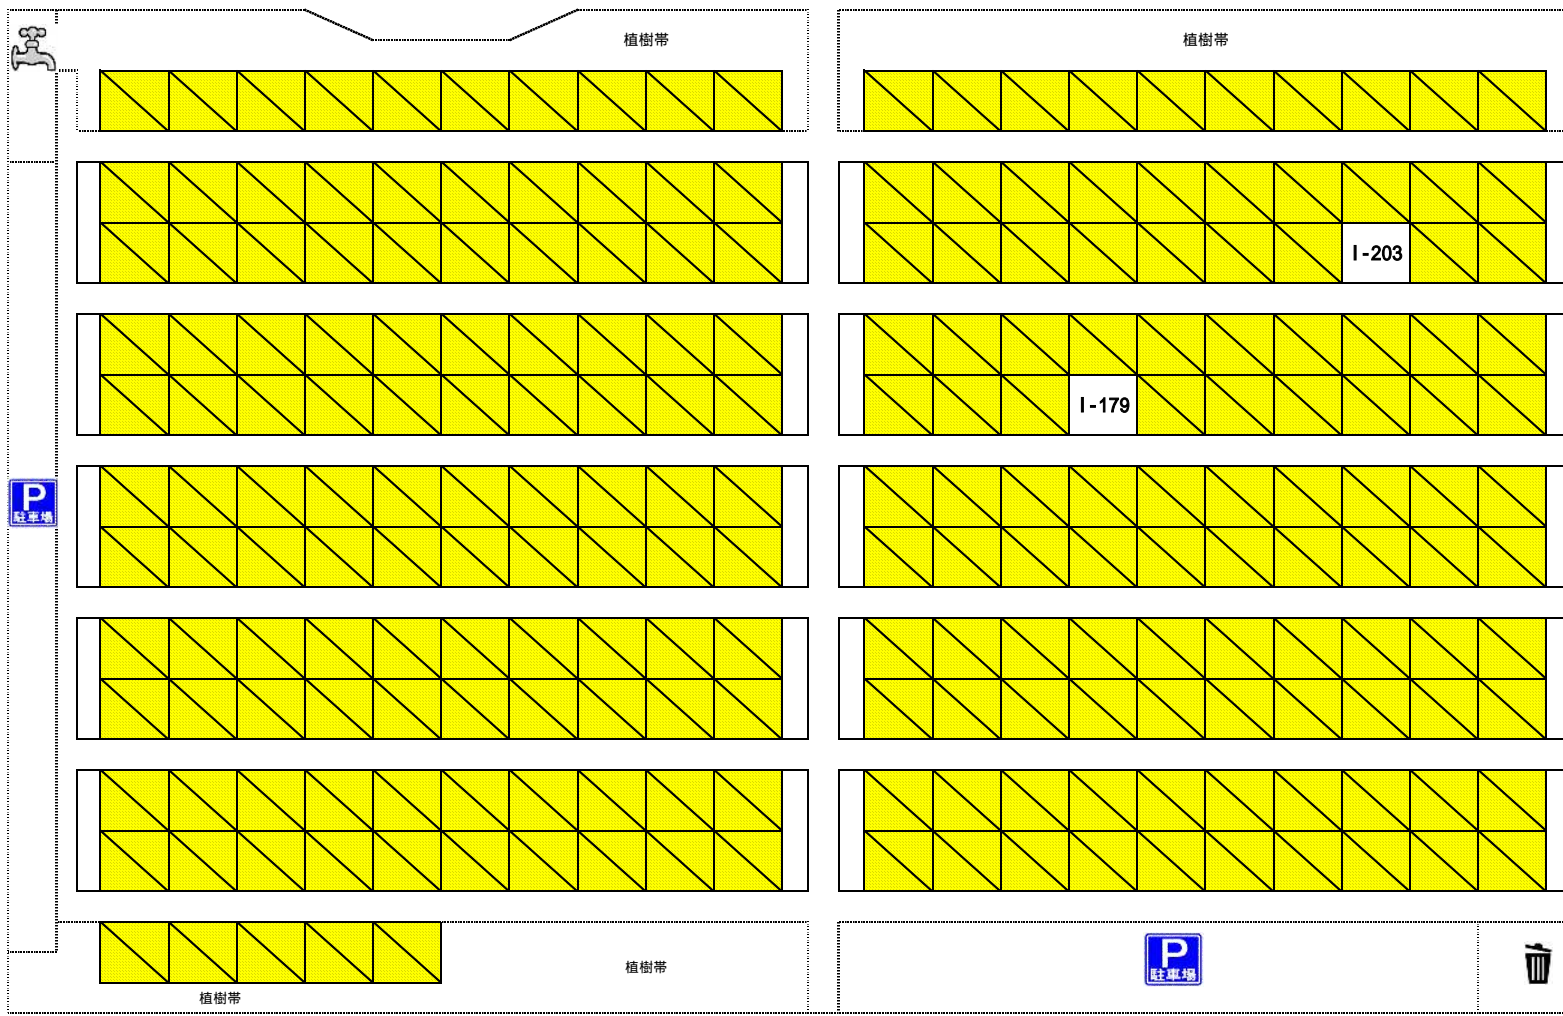

墓地全体図

この案内図は **令和6年3月5日現在** のものです。

陣ヶ崎公園墓地(拡張墓域) Jブロック

K
ブ
ロ
ック

ブロック

既存墓域へ

陣ヶ崎公園墓地(拡張墓域) Iブロック

Jブロック
↑

既存墓域へ

H
ブ
ロ
ック
→

陣ヶ崎公園墓地(拡張墓域) Hブロック

Kブロック

ブロック
←

西側出入口