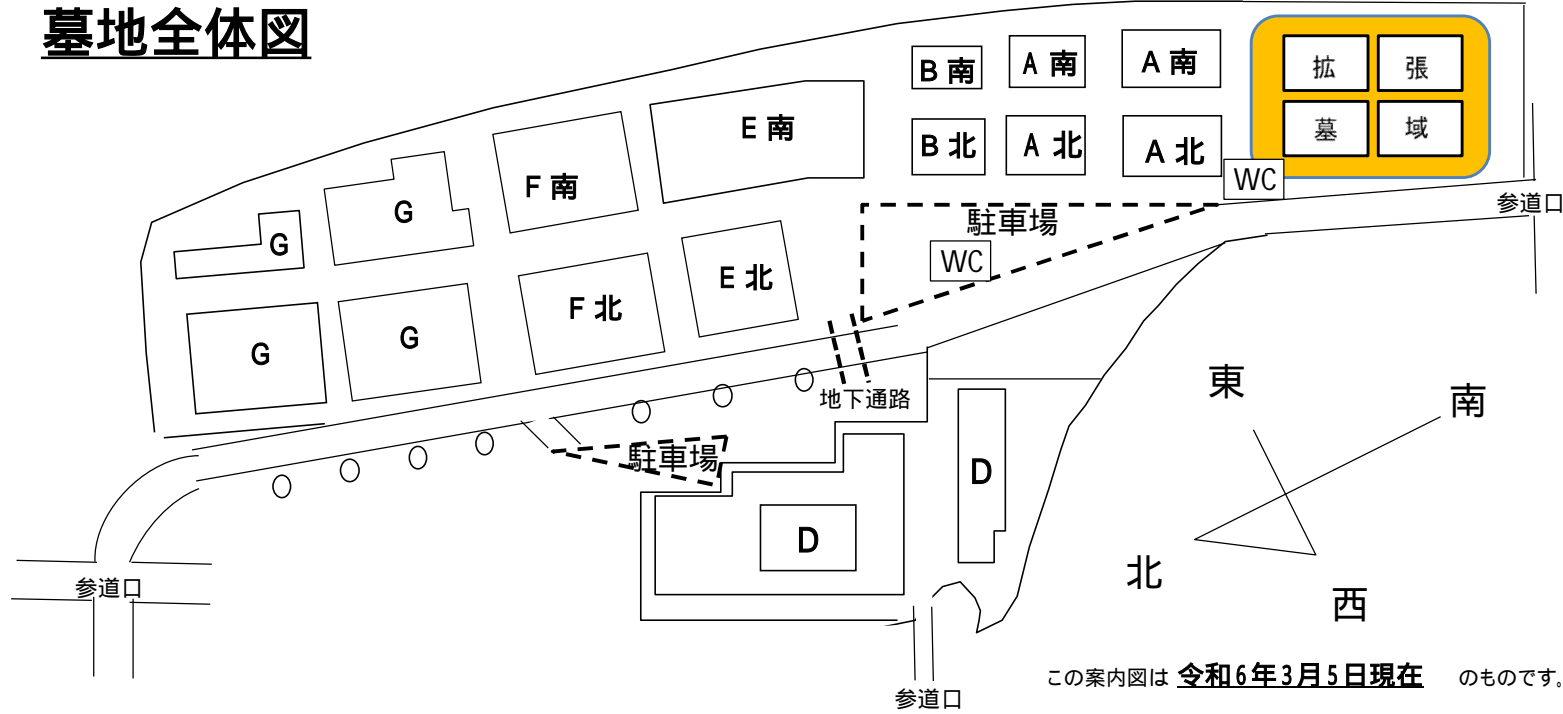

南相馬市 市営原町陣ヶ崎公園墓地 拡張墓域 区画案内図 (原町区上太田字陣ヶ崎612番地)

各シートに区画の拡大図を示しています。例: 使用者募集中の区画

JからKブロックの何列目と何番目かから
空き墓地区画を探すようにしてください。
現地案内の依頼はご遠慮ください。

J-123

番号のあるところが、空き区画です。
番号のないところは使用者が決定済みです。
申込希望は複数選んでおいてください。

(問合せ先 市役所環境政策課 0244-24-5313)

墓地全体図

この案内図は **令和6年3月5日現在** のものです。

陣ヶ崎公園墓地(拡張墓域) Jブロック

K
ブ
ロ
ック

ブロック

既存墓域へ

陣ヶ崎公園墓地(拡張墓域) Iブロック

Jブロック
↑

既存墓域へ

H
ブ
ロ
ック
→

陣ヶ崎公園墓地(拡張墓域) Hブロック

Kブロック

ブロック
←

西側出入口