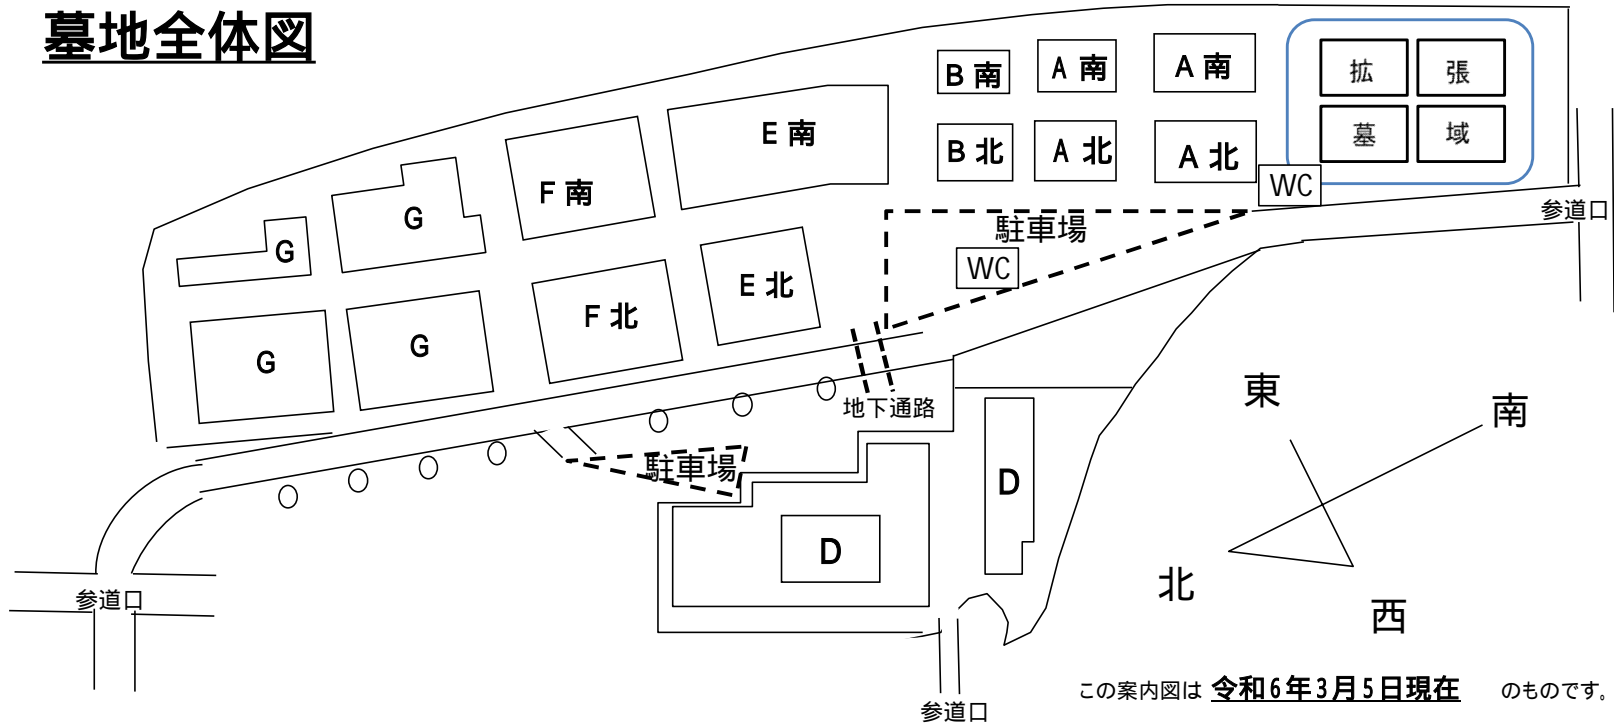

南相馬市 市営原町陣ヶ崎公園墓地 既存墓域 区画案内図 (原町区上太田字陣ヶ崎612番地)

各シートに区画の拡大図を示しています。
全体図から区域のシートを見て、目的の
墓地区画を探すようにしてください。
現地案内の依頼はご遠慮ください。

(問合せ先 市役所環境政策課 0244-24-5313)

例: 使用者募集中の区画

Z北
-123
0

募集区画をお探しの方へ

墓石の家名と現使用者の苗字は異なることがあります。

いくつかの墓石から募集区画の位置を探してください。

墓地全体図

陣ヶ崎公園墓地(既存墓域) A北地区 (6㎡)

A北-168	A北-167	A北-166	A北-165	A北-164	A北-163	A北-162	A北-161	A北-160	A北-159
渡辺	安齋	門馬	高橋	戸田	鹿山	渡部	安川	宮原	原田
A北-158	A北-157	A北-156	A北-155	A北-154	A北-153	A北-152	A北-151	A北-150	A北-149
渡部	宮澤	堀川	菊池	小迫	鈴木	菅野	猪苅	川上	丹野