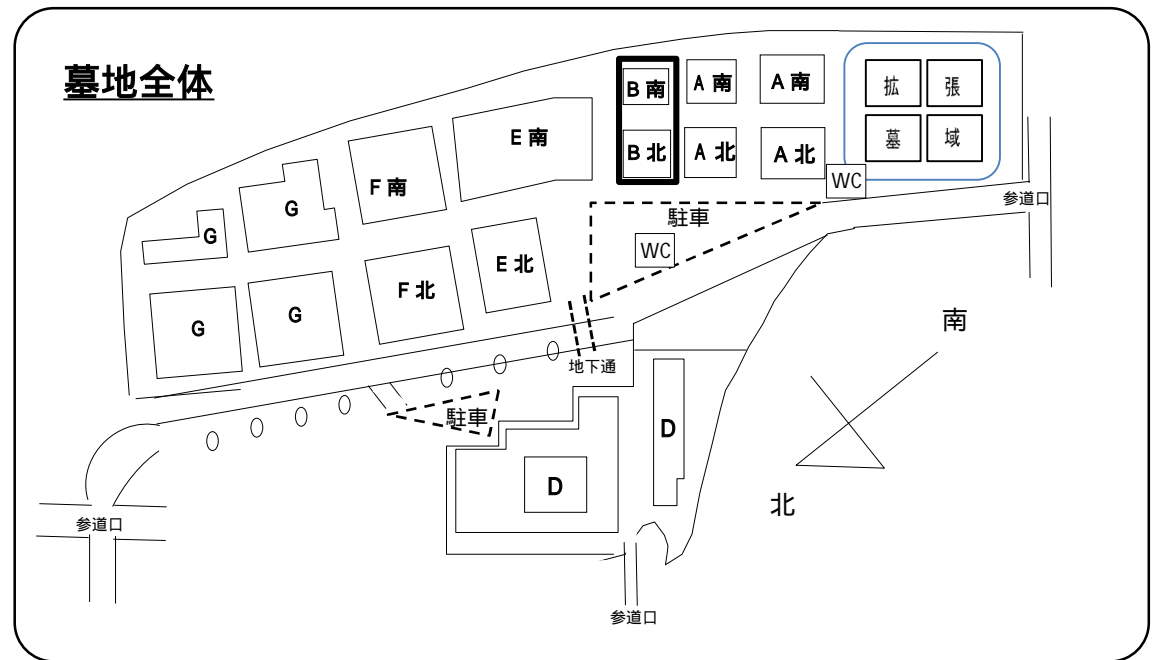

陣ヶ崎公園墓地(既存墓域) B北・南地区 (6m²)

B地区南

B南 -20	B南 -19	B南 -18	B南 -17	B南 -16	B南 -15	B南 -14	B南 -13	B南 -12	B南 -11
木野田	庄島	江上	江上	大橋	大平	志賀	中野目	佐藤	小林
B南 -10	B南 -9	B南 -8	B南 -7	B南 -6	B南 -5	B南 -4	B南 -3	B南 -2	B南 -1
佐藤	佐藤	大和田	大久保	木幡	紺野	太田	森	谷	二瓶

B地区北

B北 -60	B北 -59	B北 -58	B北 -57	B北 -56	B北 -55	B北 -54	B北 -53	B北 -52	B北 -51
庄司	平山	小椋	月崎	谷田部	石橋	大松	佐藤	澤口	佐藤
B北 -50	B北 -49	B北 -48	B北 -47	B北 -46	B北 -45	B北 -44	B北 -43	B北 -42	B北 -41
小日山	佐藤	但野	武田	0	牛来	北川	江井	三浦	鹿山

B北 -40	B北 -39	B北 -38	B北 -37	B北 -36	B北 -35	B北 -34	B北 -33	B北 -32	B北 -31
箭原	角南	太田	桑折	高橋	板倉	半杭	後藤	柏原	大和田
B北 -30	B北 -29	B北 -28	B北 -27	B北 -26	B北 -25	B北 -24	B北 -23	B北 -22	B北 -21
愛原	山田	花井	伊達	飯島	宮下	鈴木	木下	渡部	広畑

B北 -20	B北 -19	B北 -18	B北 -17	B北 -16	B北 -15	B北 -14	B北 -13	B北 -12	B北 -11
山本	中田	高野	前田	西郡	村松	木幡	大迫	佐山	田村
B北 -10	B北 -9	B北 -8	B北 -7	B北 -6	B北 -5	B北 -4	B北 -3	B北 -2	B北 -1
宇野	今野	杉山	坂下	渡部	布川	山本	大原	今野	渡邊