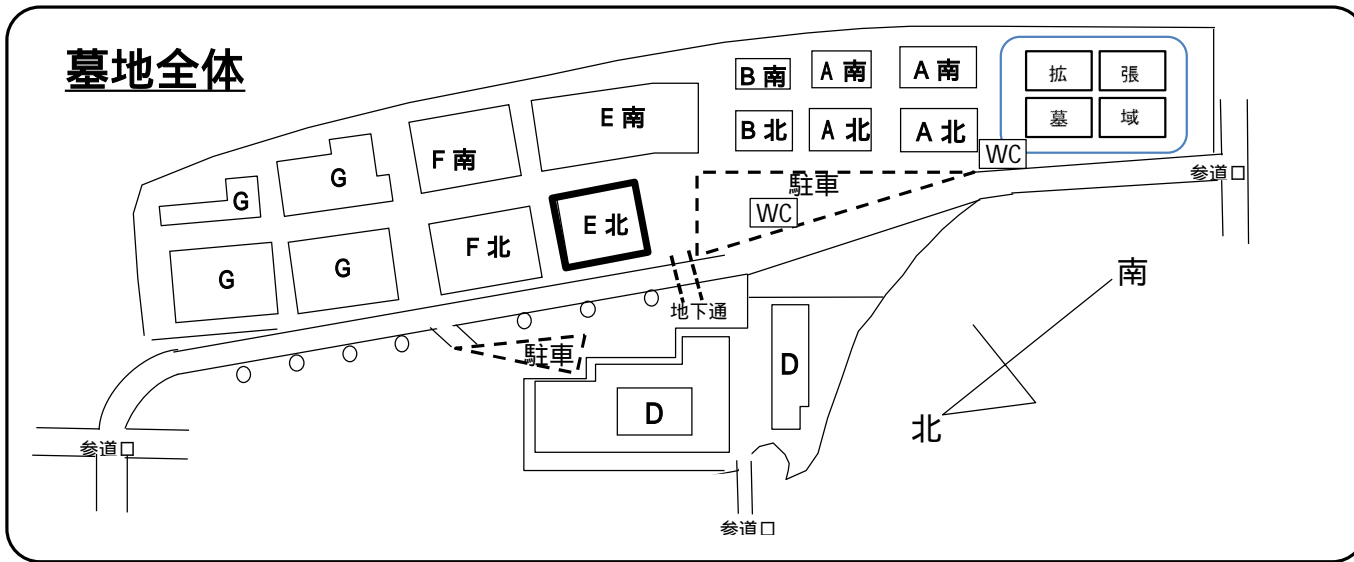

陣ヶ崎公園墓地(既存墓域) E北地区 (6m²)

E北 -60	E北 -59	E北 -58	E北 -57 0	E北 -56	E北 -55	E北 -54	E北 -53
成田	水谷	西内	0	田中	水田	星	古内
E北 -52	E北 -51	E北 -50	E北 -49	E北 -48	E北 -47	E北 -46	E北 -45
鈴木	斉藤	太田	山谷	荒川	羽根田	片山	但野

E北 -20	E北 -19	E北 -18	E北 -17	E北 -16
由井	飯崎	水島	片山	伏見

E北 -44	E北 -43	E北 -42	E北 -41	E北 -40	E北 -39	E北 -38	E北 -37
篠田	柚原	福田	田中	深野	浅野	武内	角南
E北 -36	E北 -35	E北 -34	E北 -33	E北 -32	E北 -31	E北 -30	E北 -29
菅野	酒本	佐藤	相良	佐藤	八津尾	金子	新沢

E北 -15	E北 -14	E北 -13	E北 -12	E北 -11
水沼	鈴木	長岡	羽根田	武藤
E北 -10	E北 -9	E北 -8	E北 -7	E北 -6
福田	佐々木	横山	大内	桑折

E北 -28	E北 -27	E北 -26	E北 -25	E北 -24	E北 -23	E北 -22	E北 -21
原田	諸井	鈴木	但野	鈴木	小林	大杉	伊藤

E北 -5	E北 -4	E北 -3	E北 -2	E北 -1
郡	富田	太田	丹野	野澤